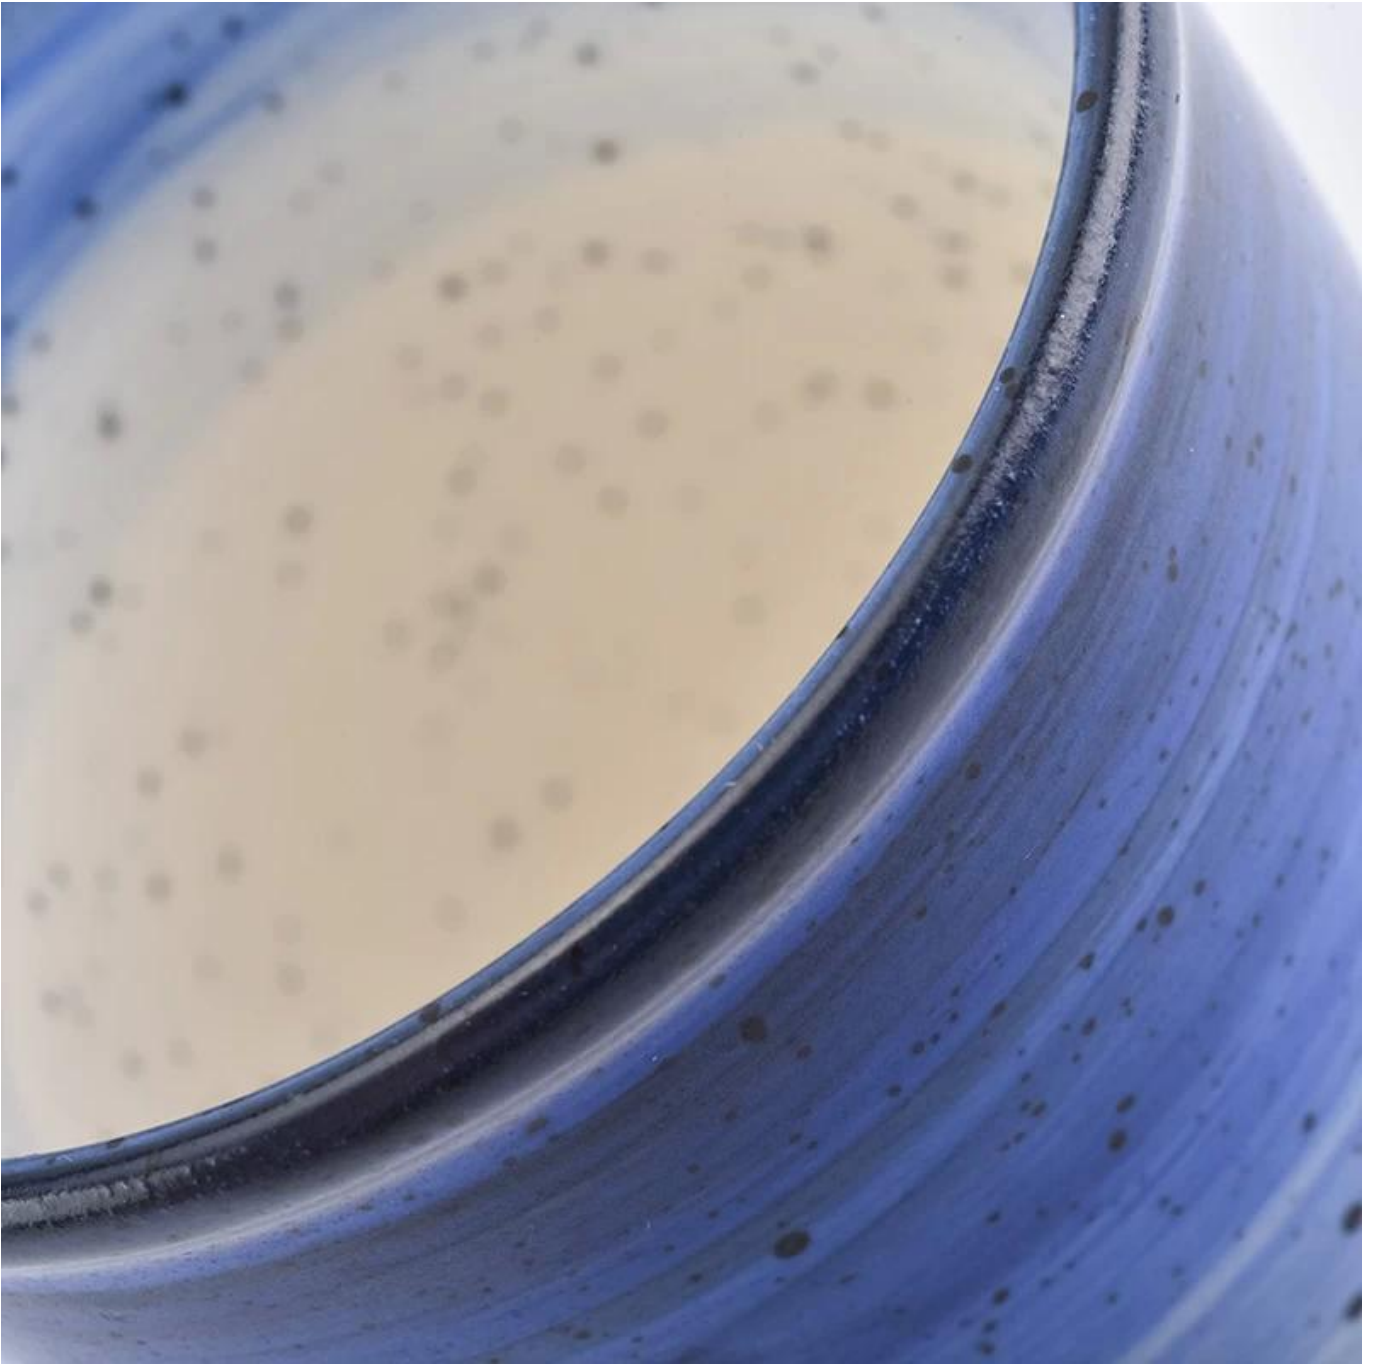

7oz wax pagpuno ng kamay pininturahan Ceramic kandila garapon

Product Details

Pagtutukoy	Item Hindi: SGMK18070501 Nangungunang dia: 71mm Ibabang dia: 43mm Taas: 83.7mm Timbang: 153g Kapasidad: 192ml
Kulay	pininturahan ng kamay ang mga garapon ng ceramic candle
Materyal	Ceramic
Halimbawang	7day
Mga Tuntunin ng pagbabayad	30% na deposito ng T / T nang maaga at ang balanse pagkatapos ipakita ang kopya ng B / L
Sertipikasyon	ASTM Test (para sa may hawak ng kandila)
Para sa pagpipilian mo	<ol style="list-style-type: none">1. Anumang kulay na pininturahan, nagyelo, nag-electroplating, logo ng laser para sa pagtatapos2. Espesyal na pag-iimpake tulad ng pag-urong pambalot, kulay na kahon ng regalo, puting kahon atbp3. Anumang hugis, laki matugunan ang iyong pangangailangan

More Product Pictures

Shenzhen Sunny Glassware Co.,Ltd

Ang Sunny Glassware ay isang nangungunang tagatustos ng mga may hawak ng kandila sa Tsina mula pa noong 1992, ang aming baso / ceramic / kongkreto na mga garapon ng kandila atbp at naitugmang accessories mainly export sa USA, EU, AU sa higit sa 24 na taong karanasan. Mahigpit kaming may kalidad, sinisiyasat ng aming koponan ng QC ang mga produkto mula sa hilaw na materyal hanggang sa produksyon pagkatapos ay sa pag-impake nang sunud-sunod, mahigpit na inspeksyon alinsunod sa pamantayan ng AQL. Inaasahan namin ang iyong pakikipagtulungan!