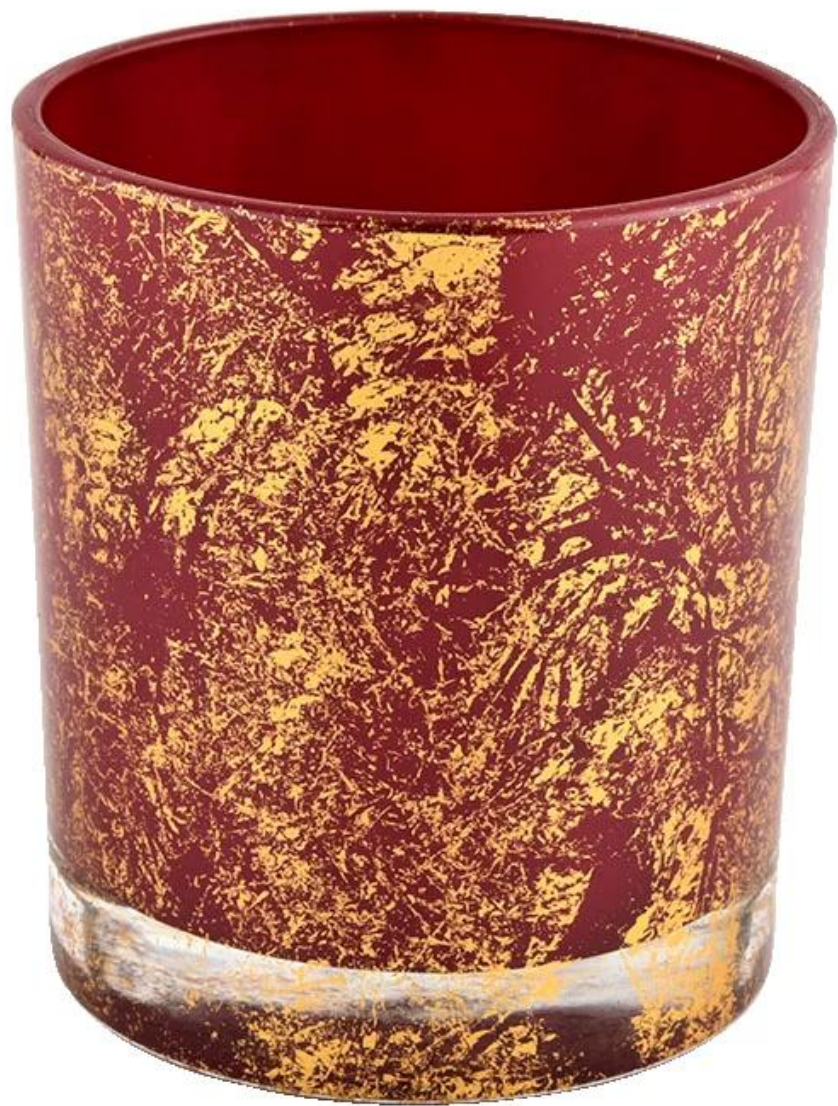

Custom na mataas na kalidad na gold printing dust at pulang glass candle jar

Bakit Pumili [Sunny Glassware](#)

- Pinakamataas na dedikasyon sa disenyo, hindi kailanman compression sa kalidad
- [Sunny Glassware](#) mahigpit na protektahan ang mga disenyo ng mga customer, ang lahat ng mga bagong disenyong item mula sa amin ay hindi pa nakopya sa loob ng tatlong taon.
- Ang kalidad ng produkto ang pangunahing pokus sa Sunny Glassware. [Sunny Glassware](#) minsang na-demolish ang 80,000 pcs ng glass vessel na halos hindi nakikita ang dungis.

Sukatin	Item No.:SGHL21112615 Nangungunang diameter: 80mm Diameter sa ibaba: 74mm Taas: 90mm Timbang: 303g Kapasidad: 290ml
Pag-iimpake	Normal na packing, Indibidwal na kahon ng regalo, PVC box, window box, color box, puting kahon, atbp
Oras ng paghatid	Sa loob ng 35 araw pagkatapos makumpirma ang sample at order
Termino ng pagbabayad	30% na deposito ng T/T nang maaga at ang balanse laban sa kopya ng B/L
Pagpapadala	Sa pamamagitan ng dagat, sa pamamagitan ng hangin, sa pamamagitan ng Express at ang iyong ahente sa pagpapadala ay katanggap-tanggap
Okasyon ng Paggamit	Dekorasyon sa bahay, Dekorasyon sa Kasal, Mga Pabor sa Kasal, Pagpapahusay ng Dekorasyon,