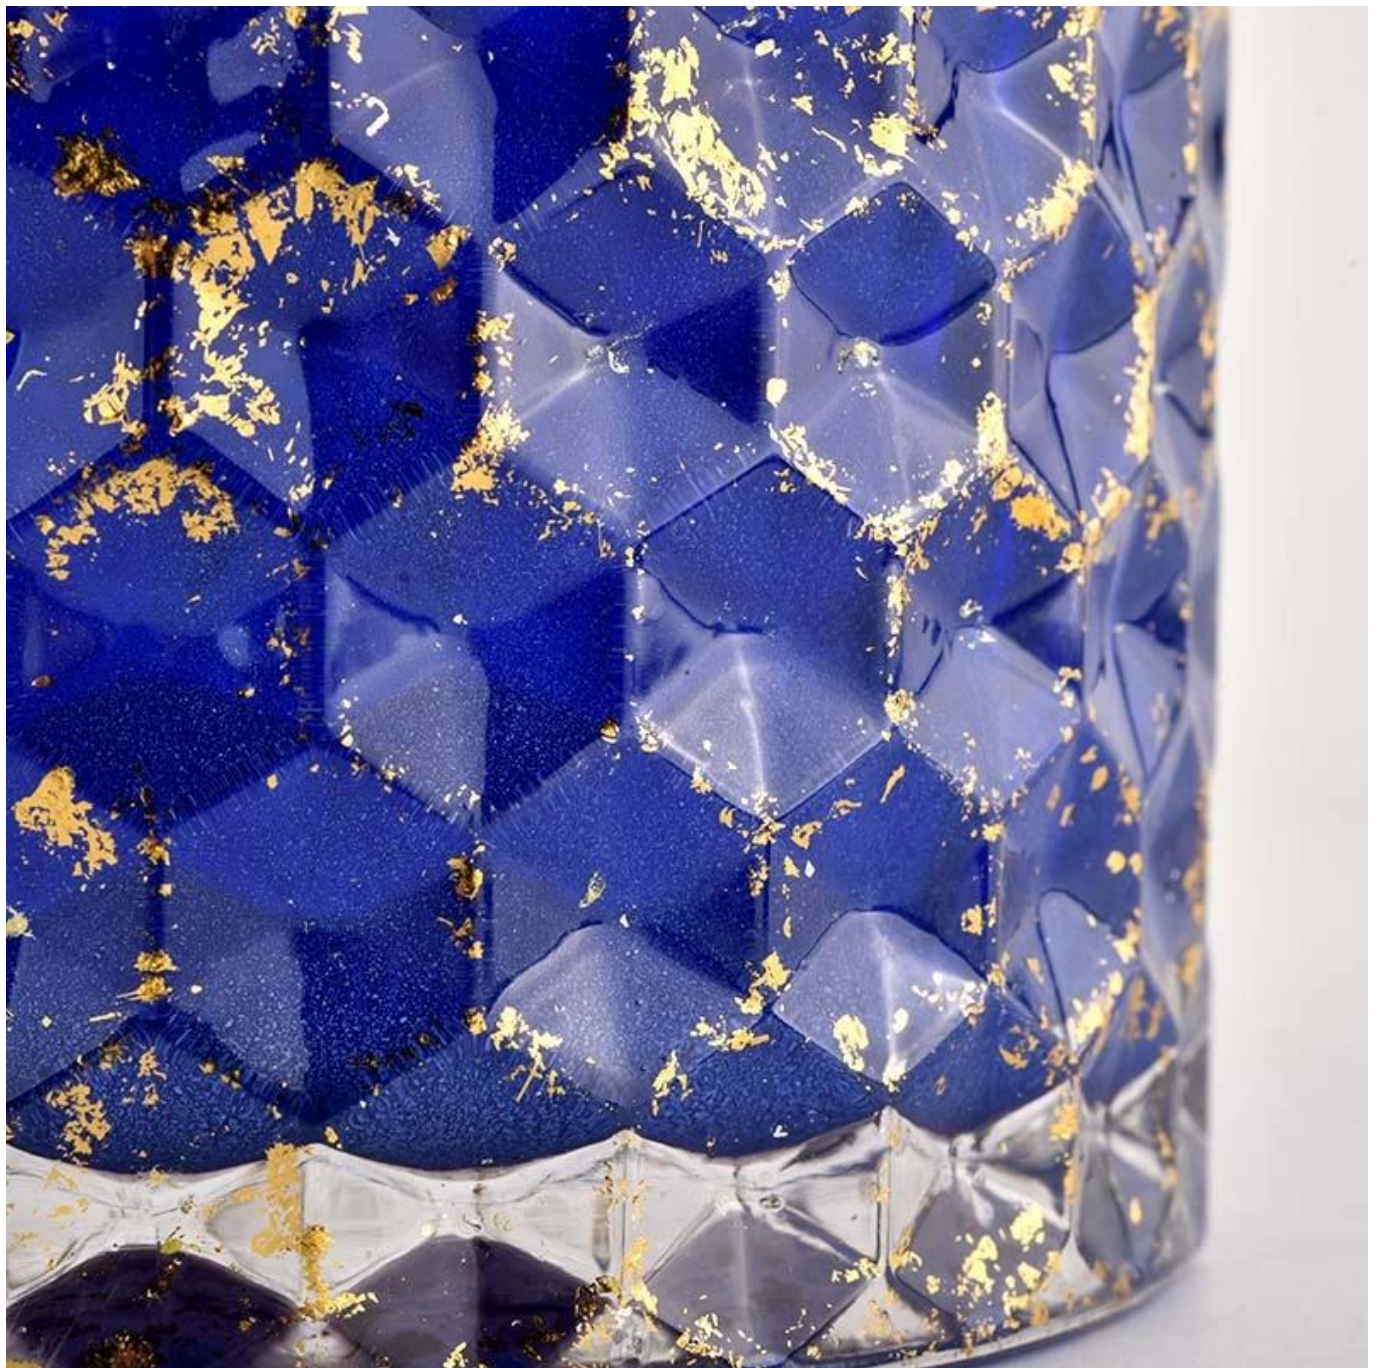

80% Candle Jars Exclusive Supplier

including Nest Fragrance
Candle Lite, UGG etc
popular brands

paglalarawan ng produkto

pangalan ng Produkto	Custom mark blue glass shinning glass candlestick home decoration candle jar na may mga takip
Sample na oras	1. 5 araw kung may hugis at sukat na salamin 2. 15 araw, kung kailangan mo ng mga bagong hugis at sukat na salamin
Sukatin	Item No.:SGHL21112601 Top dia.: 99mm Diameter sa ibaba: 99mm Taas: 90mm Kapasidad: 440ml Timbang: 525g
Pag-iimpake	Normal na packing, Indibidwal na kahon ng regalo, PVC box, window box, color box, puting kahon, atbp
Oras ng paghatid	Sa loob ng 35 araw pagkatapos makumpirma ang sample at order
Termino ng pagbabayad	30% na deposito ng T/T nang maaga at ang balanse laban sa kopya ng B/L
Pagpapadala	Sa pamamagitan ng dagat, sa pamamagitan ng hangin, sa pamamagitan ng Express at ang iyong ahente sa pagpapadala ay katanggap-tanggap
Okasyon ng Paggamit	Dekorasyon sa bahay, Dekorasyon sa Kasal, Mga Pabor sa Kasal, Pagpapahusay ng Dekorasyon,