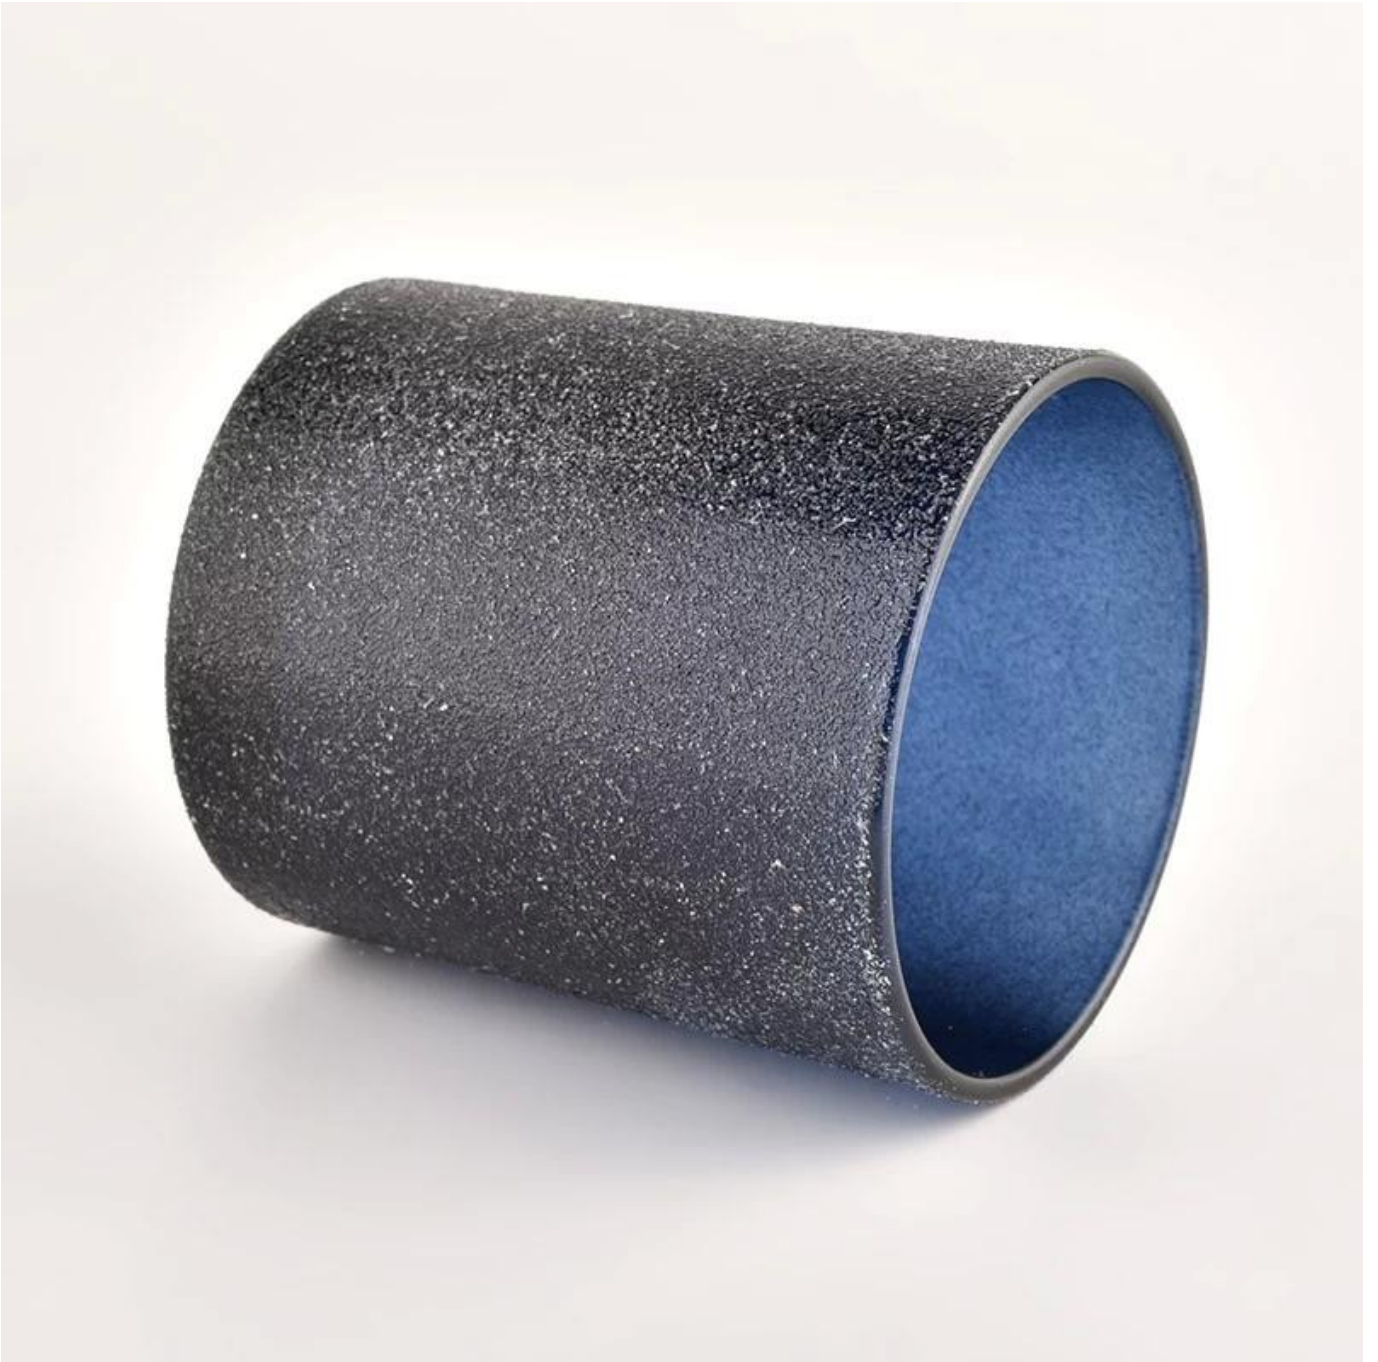

I-customize ang Empty Black Frosted Candle Holders Dekorasyon

Bakit Pumili [Sunny Glassware](#)

- Pinakamataas na dedikasyon sa disenyo, hindi kailanman compression sa kalidad
- [Sunny Glassware](#) mahigpit na protektahan ang mga disenyo ng mga customer, ang lahat ng mga bagong disenyong item mula sa amin ay hindi pa nakopya sa loob ng tatlong taon.

- Ang kalidad ng produkto ay ang pangunahing pokus sa [Sunny Glassware](#). [Sunny Glassware](#) minsang na-demolish ang 80,000 pcs ng glass vessel na halos hindi nakikita ang mantsa.

paglalarawan ng produkto

pangalan ng Produkto	I-customize ang Empty Black Frosted Candle Holders Dekorasyon
Sample na oras	1. 5 araw kung may hugis at sukat na salamin 2. 15 araw, kung kailangan mo ng mga bagong hugis at sukat na salamin
Sukatin	Item No.:SGHL21121521 Top dia: 80mm Diameter sa ibaba: 74mm Taas: 90mm Timbang: 290g Kapasidad: 300ml
Pag-iimpake	Normal na packing, Indibidwal na kahon ng regalo, PVC box, window box, color box, puting kahon, atbp
Oras ng paghatid	Sa loob ng 35 araw pagkatapos makumpirma ang sample at order
Termino ng pagbabayad	30% na deposito ng T/T nang maaga at ang balanse laban sa kopya ng B/L
Pagpapadala	Sa pamamagitan ng dagat, sa pamamagitan ng hangin, sa pamamagitan ng Express at ang iyong ahente sa pagpapadala ay katanggap-tanggap
Okasyon ng Paggamit	Dekorasyon sa bahay, Dekorasyon sa Kasal, Mga Pabor sa Kasal, Pagpapahusay ng Dekorasyon,