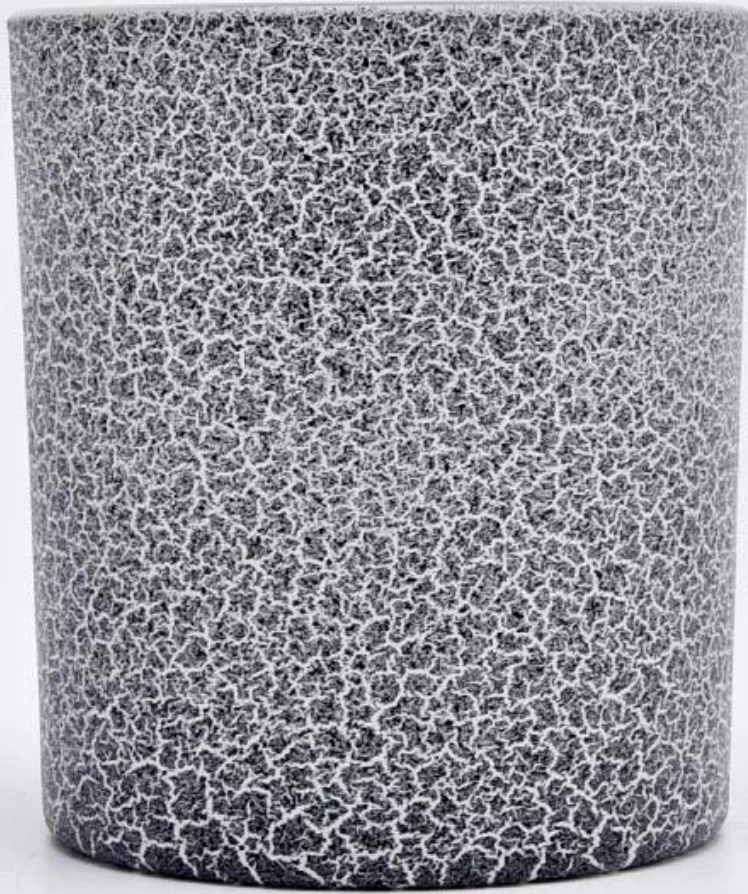

Walang laman na Glass Candle Jar Para sa Paggawa ng Kandila ng Mga Bitak na Pattern ng Glass Candle Holders Wholesale

Bakit Pumili ng Sunny Glassware

- Pinakamataas na dedikasyon sa [disenyo](#), hindi naka-on ang compression [kalidad](#)
 - Sunny Glassware mahigpit [protektahan ang mga customer"](#) na [disenyo](#), lahat ng mga bagong disenyong item mula sa amin ay hindi pa nakopya sa loob ng tatlong taon.
 - [Kalidad ng produkto](#) ay ang pangunahing pokus sa Sunny Glassware. Isang beses na giniba ng Sunny Glassware ang 80,000 pcs ng glass vessel na halos hindi nakikita ang dungis.
-

Paglalarawan ng mga garapon ng kandila

Ang bagong seryeng ito ay makulay na may random na pagpipinta. Ang laki ng salamin ay mabuti para sa paghawak ng humigit-kumulang 8 oz na wax.

Mga kagamitan sa kandila