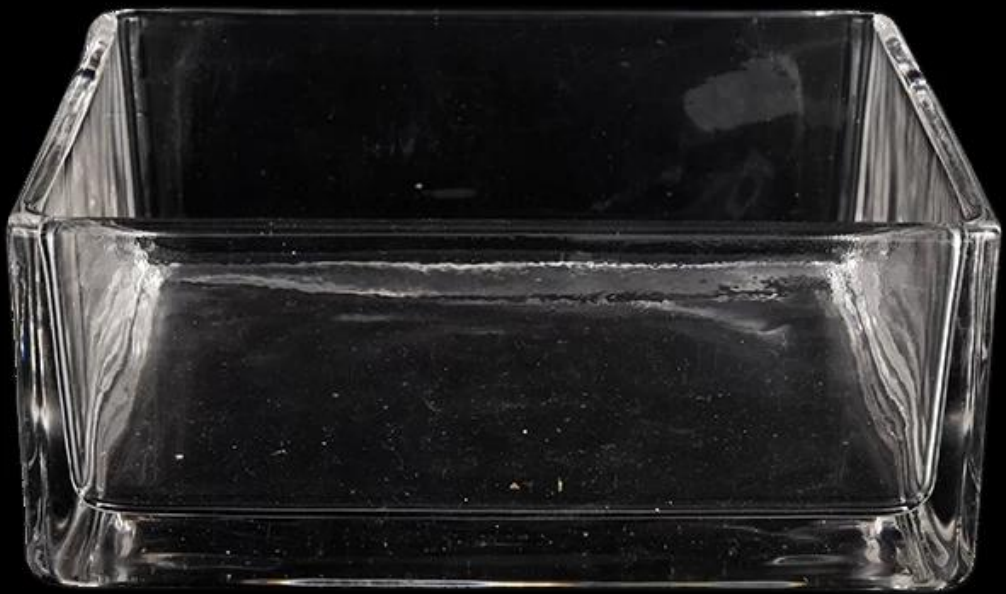

Sukatin	Item No.: SGLYP22031101 Top dia: 200mm Diam sa ibaba: 194mm Taas: 80mm Timbang: 2072g Kapasidad: 2000ml
Pag-iimpake	Normal na packing, Indibidwal na kahon ng regalo, PVC box, window box, color box, puting kahon, atbp
Oras ng paghatid	Sa loob ng 35 araw pagkatapos makumpirma ang sample at order
Termino ng pagbabayad	30% na deposito ng T/T nang maaga at ang balanse laban sa kopya ng B/L
Pagpapadala	Sa pamamagitan ng dagat, sa pamamagitan ng hangin, sa pamamagitan ng Express at ang iyong ahente sa pagpapadala ay katanggap-tanggap
Okasyon ng Paggamit	Dekorasyon sa bahay, Dekorasyon sa Kasal, Mga Pabor sa Kasal, Pagpapahusay ng Dekorasyon,