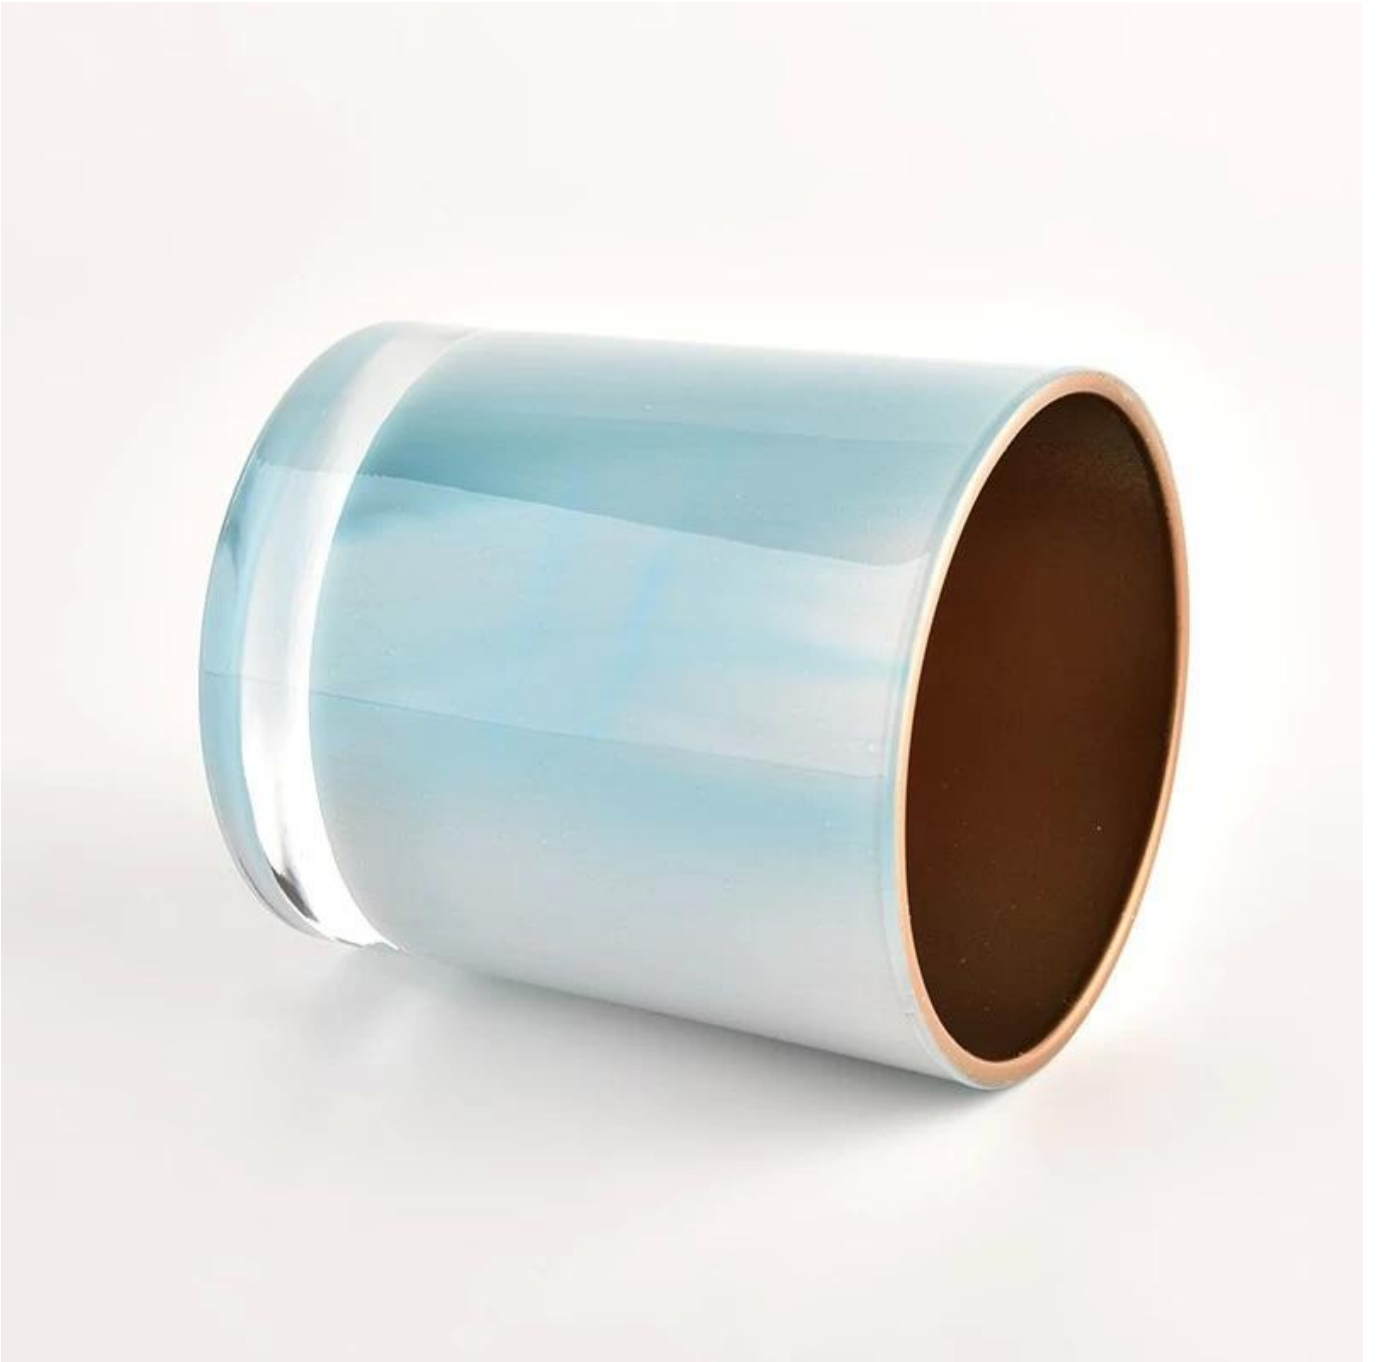

pangalan ng Produkto	Marangyang pampalamuti interior spray ginto garapon ng kandilang salamin palamuti sa kasal
Sample na oras	1. 5 araw kung may hugis at sukat na salamin 2. 15 araw, kung kailangan mo ng mga bagong hugis at sukat na salamin
Sukatin	Item Hindi.:SGHL21121511 Top dia: 80mm Diameter sa ibaba: 74mm Taas: 90mm Timbang: 290g Kapasidad: 300ml
Pag-iimpake	Normal na packing, Indibidwal na kahon ng regalo, PVC box, window box, color box, puting kahon, atbp
Oras ng paghatid	Sa loob ng 35 araw pagkatapos makumpirma ang sample at order
Termino ng pagbabayad	30% na deposito ng T/T nang maaga at ang balanse laban sa kopya ng B/L
Pagpapadala	Sa pamamagitan ng dagat, sa pamamagitan ng hangin, sa pamamagitan ng Express at ang iyong ahente sa pagpapadala ay katanggap-tanggap
Okasyon ng Paggamit	Dekorasyon sa bahay, Dekorasyon sa Kasal, Mga Pabor sa Kasal, Pagpapahusay ng Dekorasyon,

Ang klasikong 10 ounce glass tumbler na ito ay isang napakagandang pagpipilian para sa mga high end na mabangong ibinuhos na kandila. Ito ay lubos na maraming nalalaman para sa paggamit sa paligid ng bahay, restaurant o retail na setting bilang isang baso, baso ng tubig, o bilang plorera para sa mga centerpiece ng kasal.