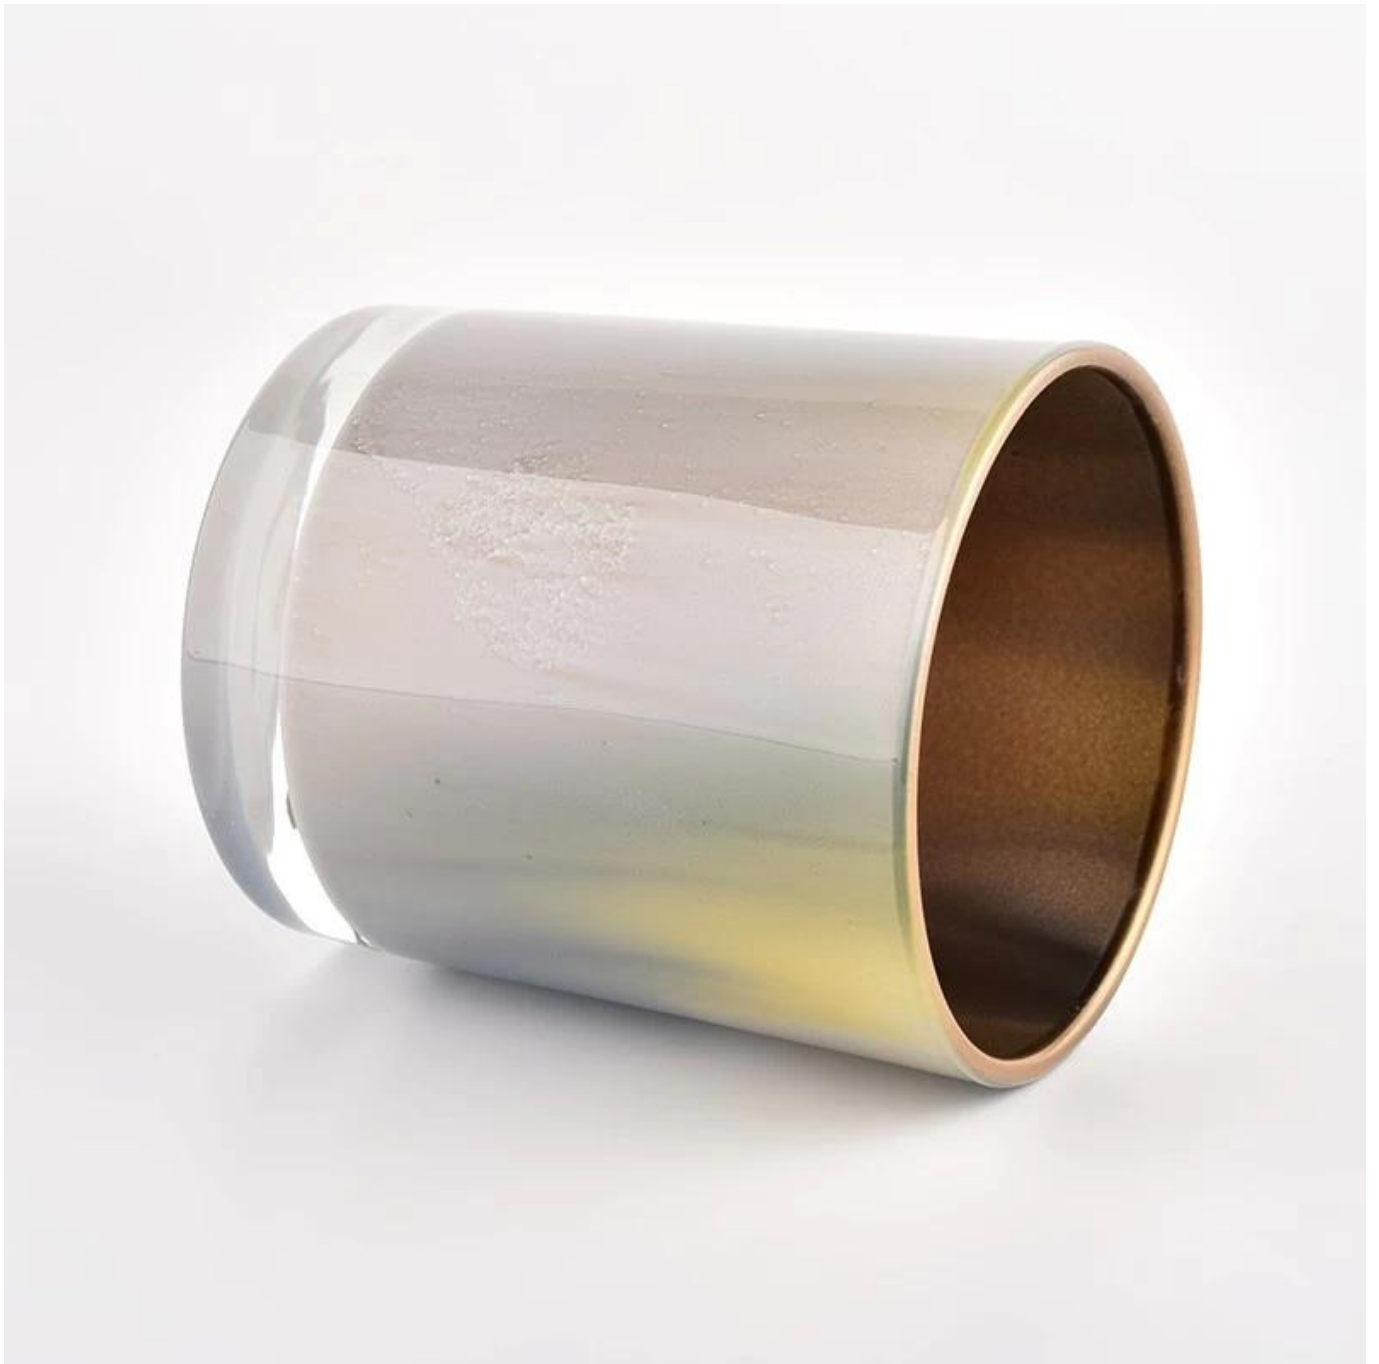

tatlong taon.

- Ang kalidad ng produkto ay ang pangunahing pokus sa [Sunny Glassware](#). [Sunny Glassware](#) minsang na-demolish ang 80,000 pcs ng glass vessel na halos hindi nakikita ang mantsa.

paglalarawan ng produkto

pangalan ng Produkto	Marangyang interior spray gold garapon ng kandilang salamin pasadyang regalo
Sample na oras	1. 5 araw kung may salamin na hugis at sukat 2. 15 araw, kung kailangan mo ng mga bagong hugis at sukat na salamin
Sukatin	Item No.:SGHL21121510 Top dia: 80mm Diameter sa ibaba: 74mm Taas: 90mm Timbang: 290g Kapasidad: 300ml
Pag-iimpake	Normal na packing, Indibidwal na kahon ng regalo, PVC box, window box, color box, puting kahon, atbp
Oras ng paghatid	Sa loob ng 35 araw pagkatapos makumpirma ang sample at order
Termino ng pagbabayad	30% na deposito ng T/T nang maaga at ang balanse laban sa kopya ng B/L
Pagpapadala	Sa pamamagitan ng dagat, sa pamamagitan ng hangin, sa pamamagitan ng Express at ang iyong ahente sa pagpapadala ay katanggap-tanggap
Okasyon ng Paggamit	Dekorasyon sa bahay, Dekorasyon sa Kasal, Mga Pabor sa Kasal, Pagpapahusay ng Dekorasyon,

Ang klasikong 10 ounce glass tumbler na ito ay isang napakagandang pagpipilian para sa mga high end na mabangong ibinuhos na kandila. Ito ay lubos na maraming nalalaman para sa paggamit sa paligid ng bahay, restaurant o retail na setting bilang isang baso, baso ng tubig, o bilang plorera para sa mga centerpiece ng kasal.