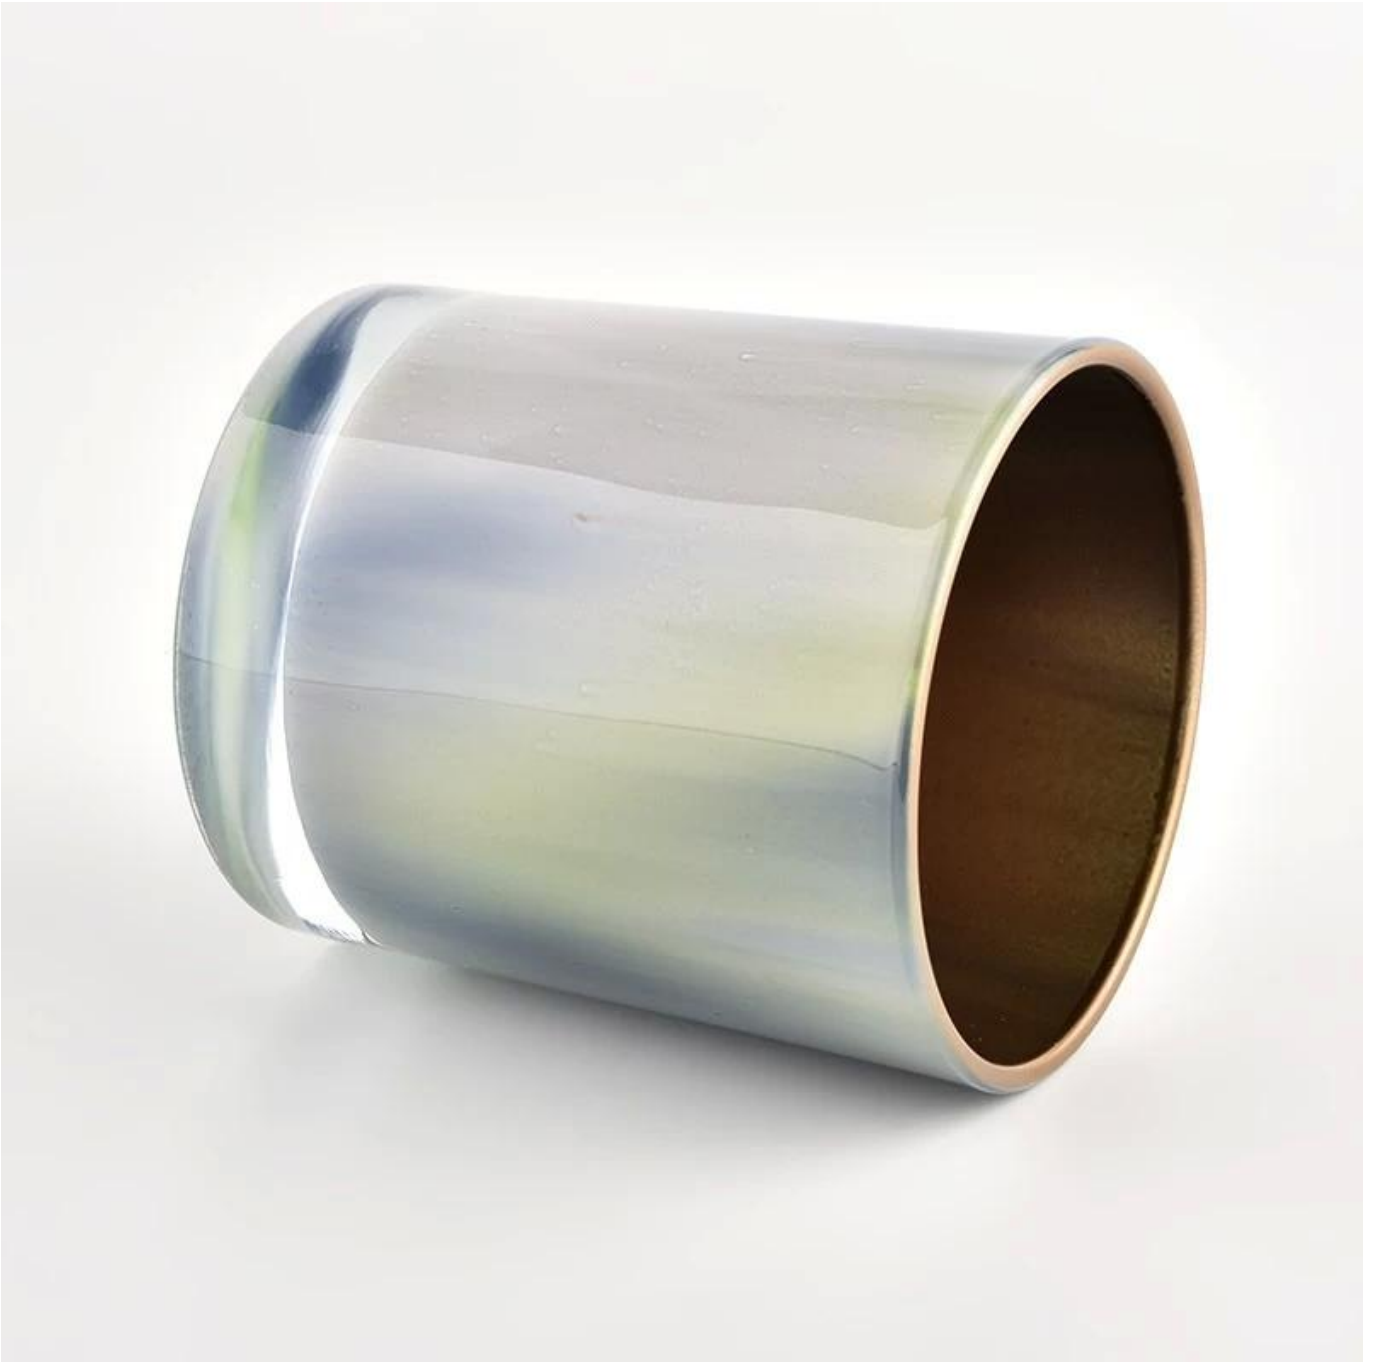

tatlong taon.

- Ang kalidad ng produkto ay ang pangunahing pokus sa [Sunny Glassware](#). [Sunny Glassware](#) minsang na-demolish ang 80,000 pcs ng glass vessel na halos hindi nakikita ang mantsa.

paglalarawan ng produkto

pangalan ng Produkto	Bagong disenyong interior spray gold garapon ng kandilang salamin para sa palamuti sa bahay
Sample na oras	1. 5 araw kung may hugis at sukat na salamin 2. 15 araw, kung kailangan mo ng mga bagong hugis at sukat na salamin
Sukatin	Item Hindi.:SGHL21121513 Top dia: 80mm Diameter sa ibaba: 74mm Taas: 90mm Timbang: 290g Kapasidad: 300ml
Pag-iimpake	Normal na packing, Indibidwal na kahon ng regalo, PVC box, window box, color box, puting kahon, atbp
Oras ng paghatid	Sa loob ng 35 araw pagkatapos makumpirma ang sample at order
Termino ng pagbabayad	30% na deposito ng T/T nang maaga at ang balanse laban sa kopya ng B/L
Pagpapadala	Sa pamamagitan ng dagat, sa pamamagitan ng hangin, sa pamamagitan ng Express at ang iyong ahente sa pagpapadala ay katanggap-tanggap
Okasyon ng Paggamit	Dekorasyon sa bahay, Dekorasyon sa Kasal, Mga Pabor sa Kasal, Pagpapahusay ng Dekorasyon,

Ang klasikong 10 ounce glass tumbler na ito ay isang napakagandang pagpipilian para sa mga high end na mabangong ibinuhos na kandila. Ito ay lubos na maraming nalalaman para sa paggamit sa paligid ng bahay, restaurant o retail na setting bilang isang baso, baso ng tubig, o bilang plorera para sa mga centerpiece ng kasal.