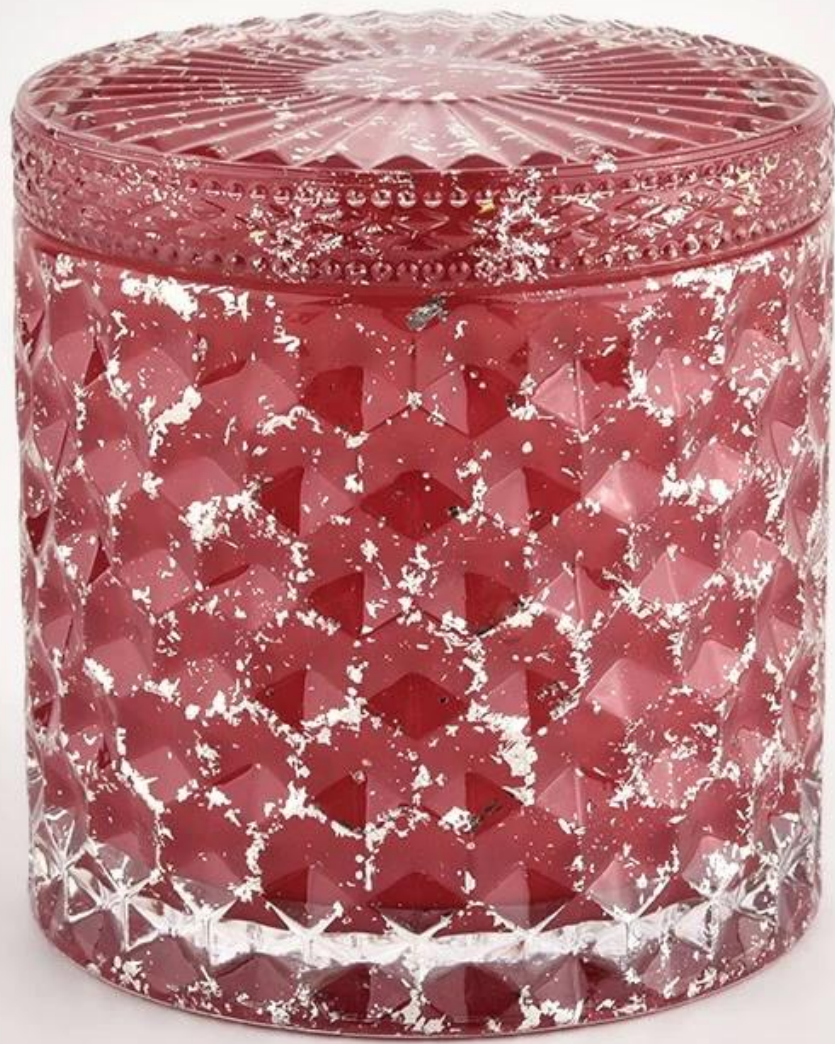

# Pulang Salamin na Candle Jar Takip ng De-kalidad na Candlestick Candle Container na May Takip

Bakit Pumili [Sunny Glassware](#)

---

- Pinakamataas na dedikasyon sa disenyo, hindi kailanman compression sa kalidad
- [Sunny Glassware](#) mahigpit na protektahan ang mga disenyo ng mga customer, ang lahat ng mga bagong disenyong item mula sa amin ay hindi pa nakopya sa loob ng tatlong taon.
- Ang kalidad ng produkto ang pangunahing pokus sa Sunny Glassware. [Sunny Glassware](#) minsang na-demolish ang 80,000 pcs ng glass vessel na halos hindi nakikita ang mantsa.

# 80% Candle Jars Exclusive Supplier

including Nest Fragrance  
Candle Lite, UGG etc  
popular brands

**paglalarawan ng produkto**

<b>pangalan ng Produkto</b>	Pulang Salamin na Candle Jar Takip ng De-kalidad na Candlestick Candle Container na May Takip
<b>Sample na oras</b>	1. 5 araw kung may hugis at sukat na salamin 2. 15 araw, kung kailangan mo ng mga bagong hugis at sukat na salamin
<b>Sukatin</b>	Item No.:SGHL21112602 Top dia.: 99mm Diameter sa ibaba: 99mm Taas: 90mm Kapasidad: 440ml Timbang: 525g
<b>Pag-iimpake</b>	Normal na packing, Indibidwal na kahon ng regalo, PVC box, window box, color box, puting kahon, atbp
<b>Oras ng paghatid</b>	Sa loob ng 35 araw pagkatapos makumpirma ang sample at order
<b>Termino ng pagbabayad</b>	30% na deposito ng T/T nang maaga at ang balanse laban sa kopya ng B/L
<b>Pagpapadala</b>	Sa pamamagitan ng dagat, sa pamamagitan ng hangin, sa pamamagitan ng Express at ang iyong ahente sa pagpapadala ay katanggap-tanggap
<b>Okasyon ng Paggamit</b>	Dekorasyon sa bahay, Dekorasyon sa Kasal, Mga Pabor sa Kasal, Pagpapahusay ng Dekorasyon,