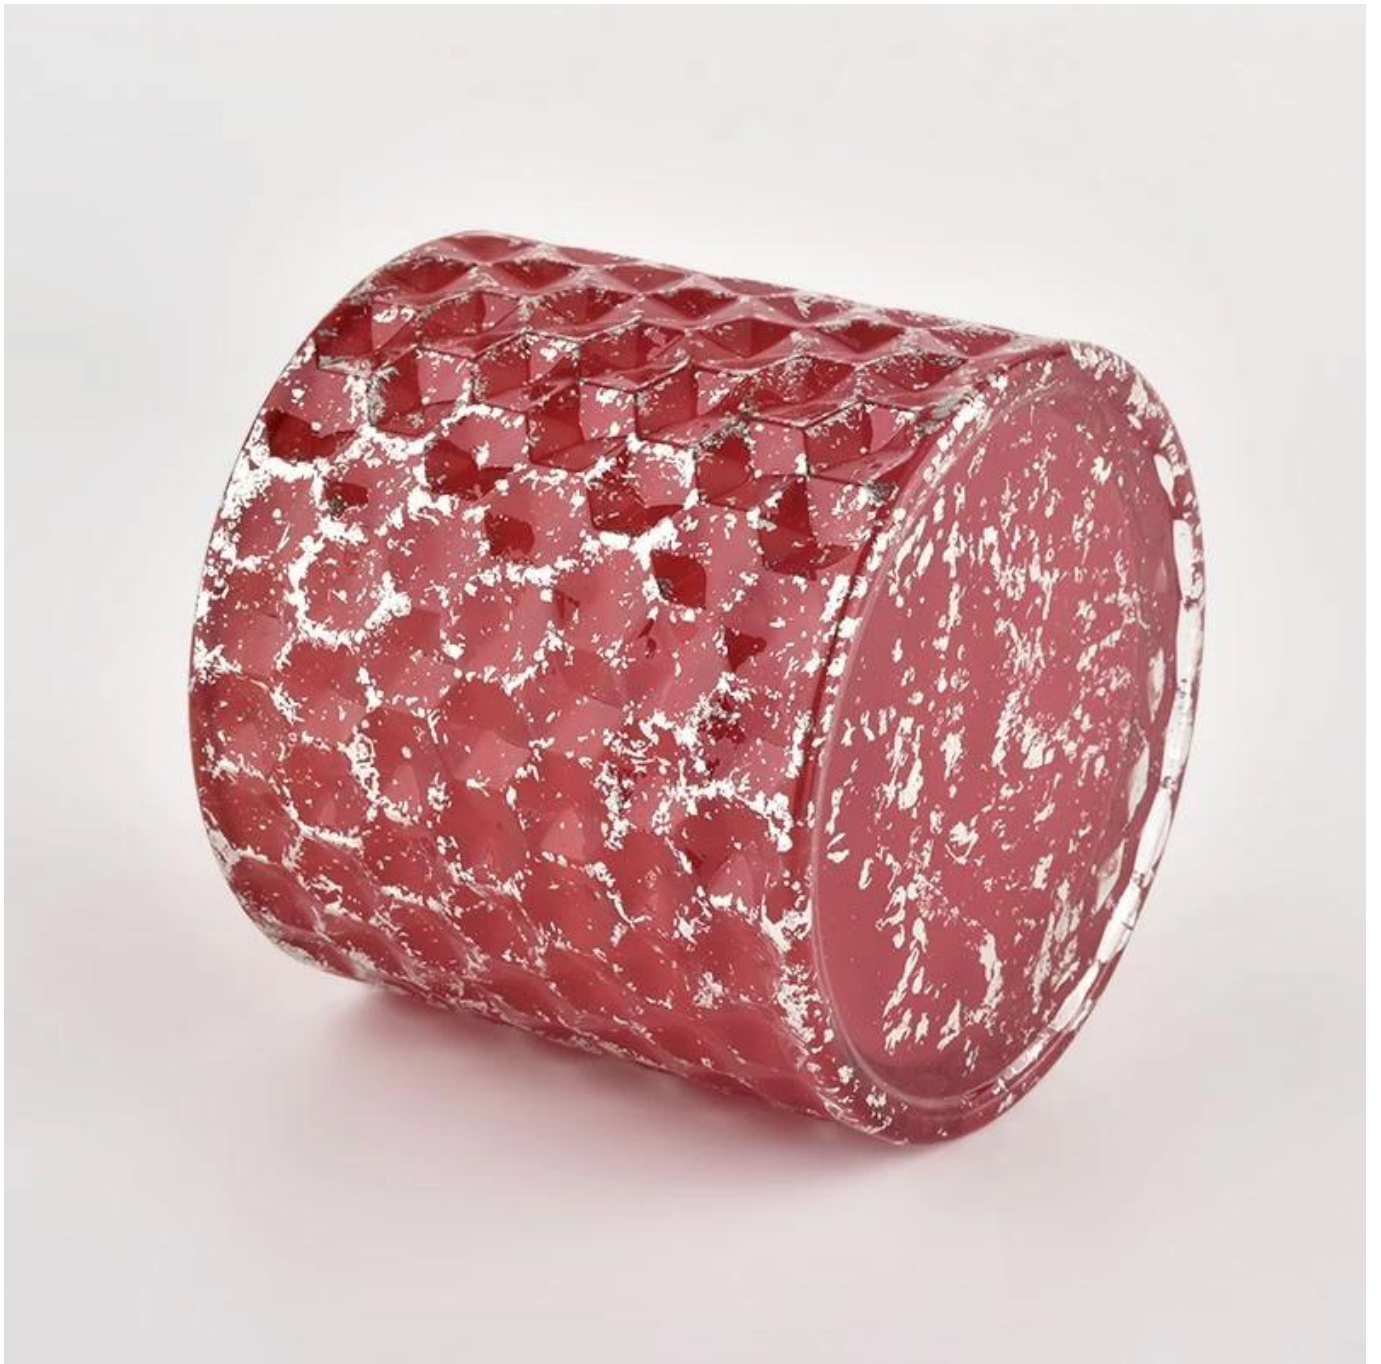

# Pulang Salamin na Candle Jar Takip ng De-kalidad na Candlestick Candle Container na May Takip

Bakit Pumili [Sunny Glassware](#)

---

- Pinakamataas na dedikasyon sa disenyo, hindi kailanman compression sa kalidad
- [Sunny Glassware](#) mahigpit na protektahan ang mga disenyo ng mga customer, ang lahat ng mga bagong disenyong item mula sa amin ay hindi pa nakopya sa loob ng tatlong taon.
- Ang kalidad ng produkto ang pangunahing pokus sa Sunny Glassware. [Sunny Glassware](#) minsang na-demolish ang 80,000 pcs ng glass vessel na halos hindi nakikita ang mantsa.

# 80% Candle Jars Exclusive Supplier

including Nest Fragrance  
Candle Lite, UGG etc  
popular brands

**paglalarawan ng produkto**

<b>pangalan ng Produkto</b>	Pulang Salamin na Candle Jar Takip ng De-kalidad na Candlestick Candle Container na May Takip
<b>Sample na oras</b>	1. 5 araw kung may hugis at sukat na salamin 2. 15 araw, kung kailangan mo ng mga bagong hugis at sukat na salamin
<b>Sukatin</b>	Item No.:SGHL21112602 Top dia.: 99mm Diameter sa ibaba: 99mm Taas: 90mm Kapasidad: 440ml Timbang: 525g
<b>Pag-iimpake</b>	Normal na packing, Indibidwal na kahon ng regalo, PVC box, window box, color box, puting kahon, atbp
<b>Oras ng paghatid</b>	Sa loob ng 35 araw pagkatapos makumpirma ang sample at order
<b>Termino ng pagbabayad</b>	30% na deposito ng T/T nang maaga at ang balanse laban sa kopya ng B/L
<b>Pagpapadala</b>	Sa pamamagitan ng dagat, sa pamamagitan ng hangin, sa pamamagitan ng Express at ang iyong ahente sa pagpapadala ay katanggap-tanggap
<b>Okasyon ng Paggamit</b>	Dekorasyon sa bahay, Dekorasyon sa Kasal, Mga Pabor sa Kasal, Pagpapahusay ng Dekorasyon,