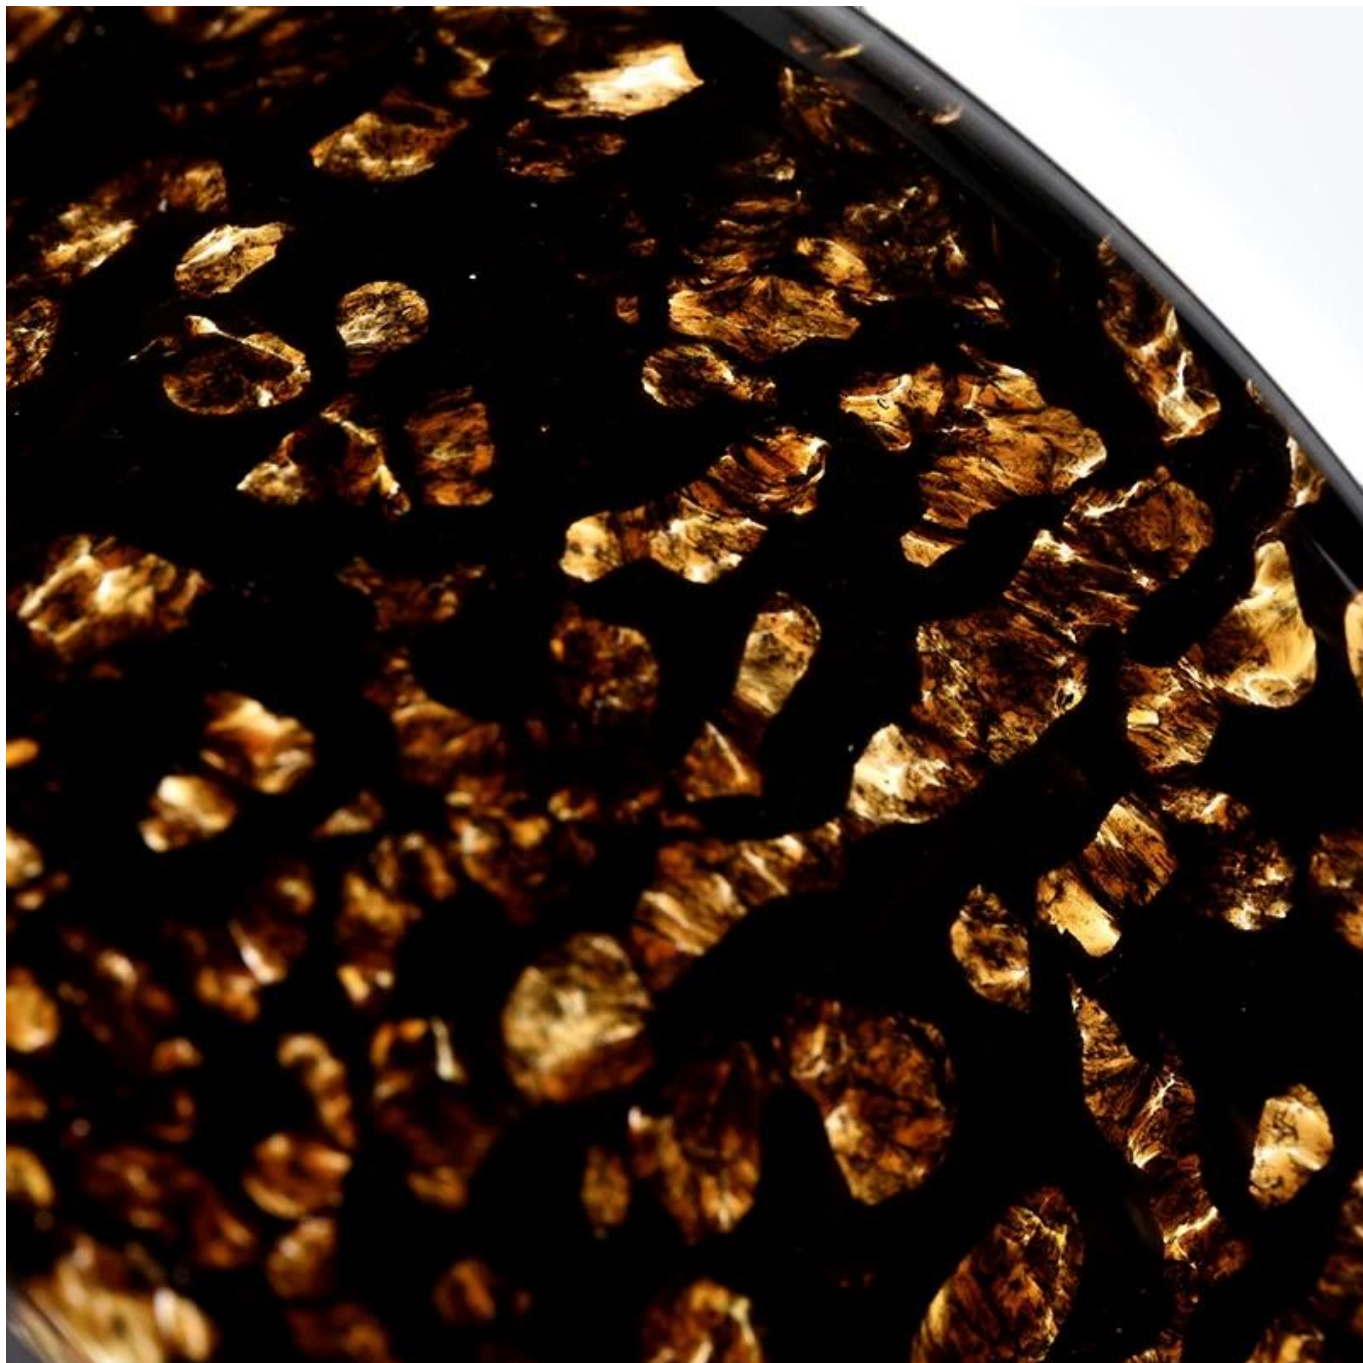

paglalarawan ng produkto

pangalan ng Produkto

Sunny Glassware luxury black glass vessels para sa mga kandila na pakyawan

Sample na oras	1. 5 araw kung may salamin na hugis at sukat 2. 15 araw, kung kailangan mo ng mga bagong hugis at sukat na salamin
Sukatin	Item No.:SGLYP21101602 Top dia: 80 mm Diameter sa ibaba: 80 mm Taas: 81mm Timbang: 386g Kapasidad: 280ml
Pag-iimpake	Normal na packing, Indibidwal na kahon ng regalo, PVC box, window box, color box, puting kahon, atbp
Oras ng paghatid	Sa loob ng 35 araw pagkatapos makumpirma ang sample at order
Termino ng pagbabayad	30% na deposito ng T/T nang maaga at ang balanse laban sa kopya ng B/L
Pagpapadala	Sa pamamagitan ng dagat, sa pamamagitan ng hangin, sa pamamagitan ng Express at ang iyong ahente sa pagpapadala ay katanggap-tanggap
Okasyon ng Paggamit	Dekorasyon sa bahay, Dekorasyon sa Kasal, Mga Pabor sa Kasal, Pagpapahusay ng Dekorasyon,