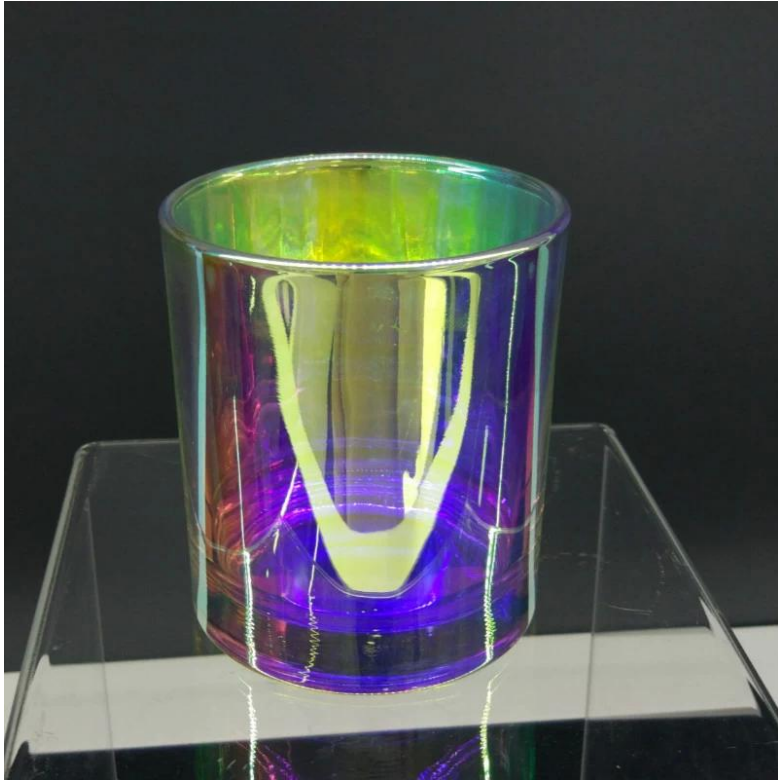

Natatanging kalamangan sa merkado

- . Tumutok sa mga disenyo
- . supplier ng kandila para sa 80% USA fragrance brand
- . AQL plus 6 na mahigpit at maaraw na pamantayan ng pagsubok sa QC
- . Panatilihin ang kalidad na pare-pareho sa sample at maramihang mga produkto

Kamalayan sa disenyo ng seremonya

. Dinisenyo by award winning professional in SG

- . Nakakuha ng NEST Fragrances highly admiration
- . Regalo ng kaibigan o relasyon sa negosyo
- . Relaxation at romantikong buhay