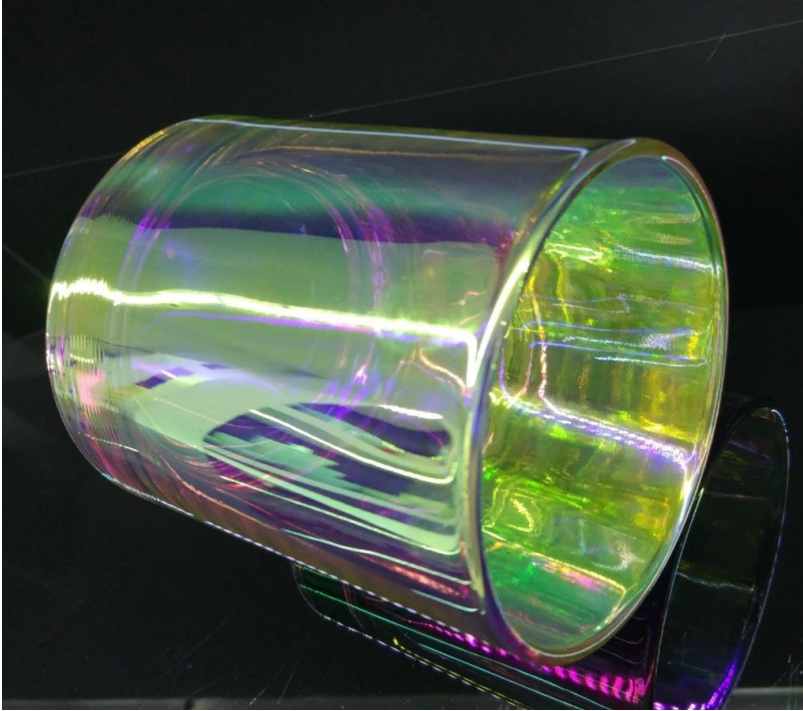

**Ang disenyo ng nababaluktot na laki ay nagbibigay-  
daan sa iyong merkado na lumago nang mabilis**

Item No.:SGJD20052511  
Nangungunang diameter: 80mm  
Diameter sa ibaba: 75mm  
Taas: 90mm  
Timbang: 310g  
Kapasidad: 295ml  
(maaaring humawak ng 8oz wax)  
MOQ:3000pcs