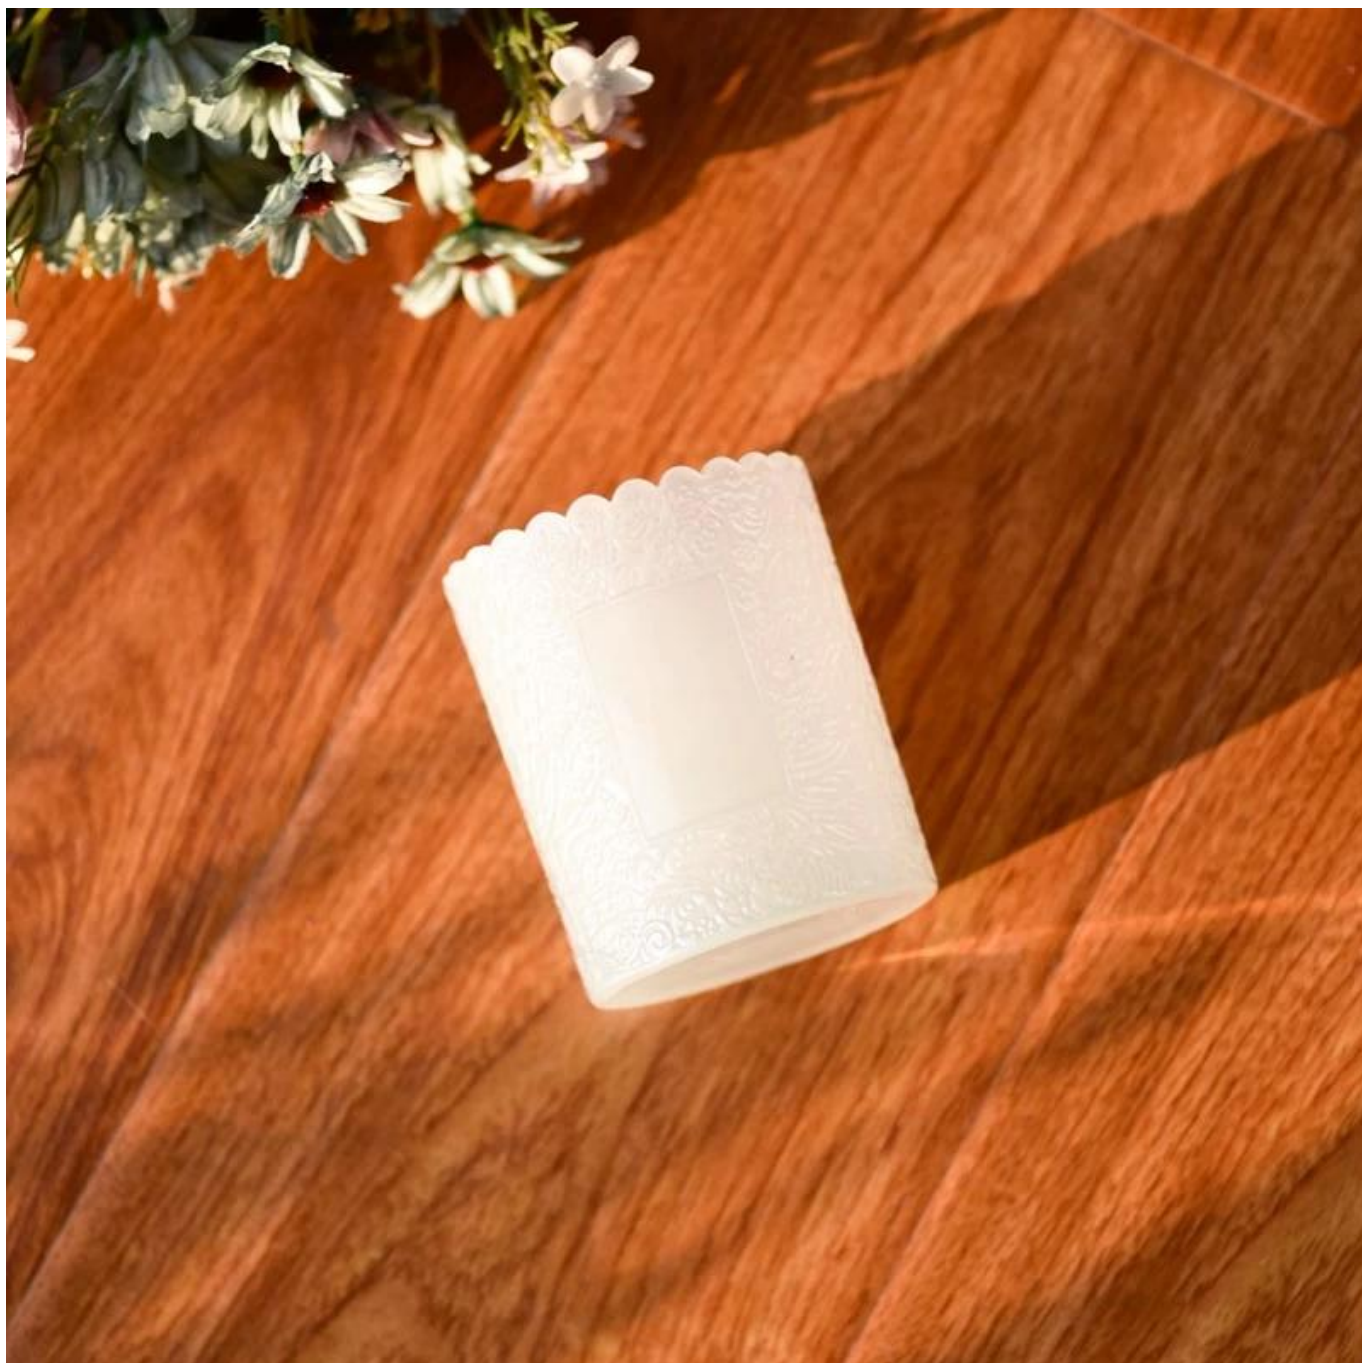

Malawak na hanay ng aplikasyon