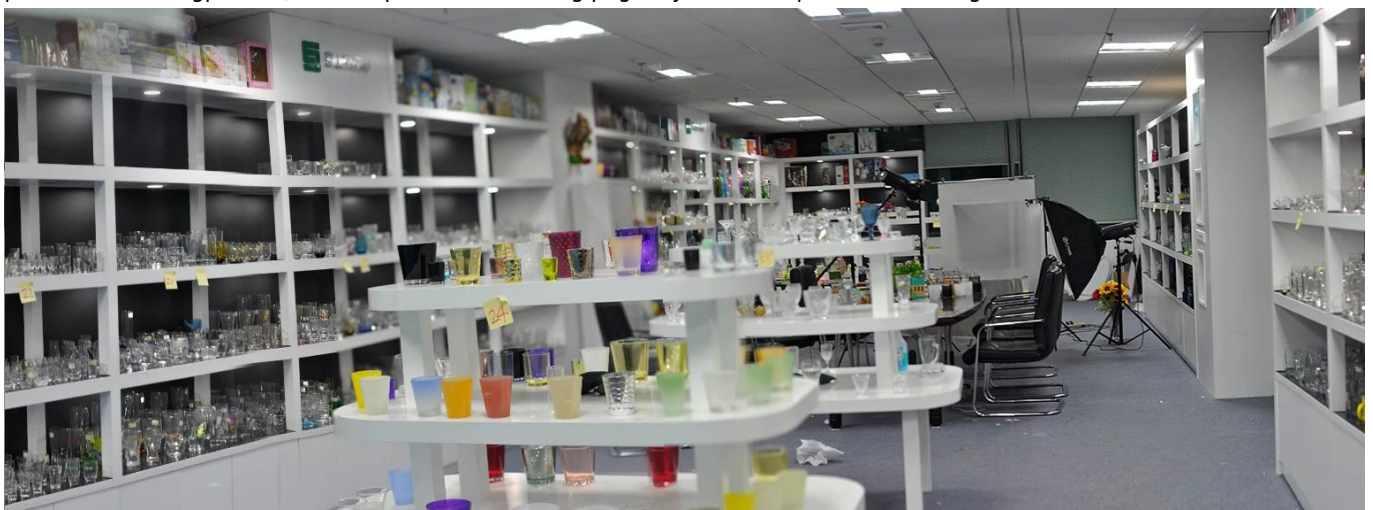

## Office & Sample Room

[Ang Shenzhen Sunny Glassware Co., Ltd.](#) ay itinatag noong 1992. Kami ay nasa lugar ng industriya na ito ng higit sa 20 taon, bilang isang propesyonal na tagagawa, nagdadalubhasa kami sa pagdidisenyo ng mga baso, paggawa ng baso pati na rin ang pag-export. Ang mga linya ng aming produkto ay mula sa gawa ng kamay hanggang sa ginawa ng makina. Nakagawa na kami ng masaganang produkto tulad ng [baso ng baso](#), [borosilicate na baso](#), [bote](#), [vase](#), [mangkok](#), [may kandila](#), [stemware](#), [ashtray](#), [tableware](#), [drinking glass](#), [atbp.](#) lahat ng pang-araw-araw na paggamit ng baso, sa kabuuan mayroong higit sa 4,000 iba't ibang mga estilo. Mayroon kaming mahusay na koponan ng disenyo para sa makabagong paglikha ng produkto at mahigpit na QC team para sa kalidad ng pagkatiyak. Sinusuportahan din ang OEM / ODM service.