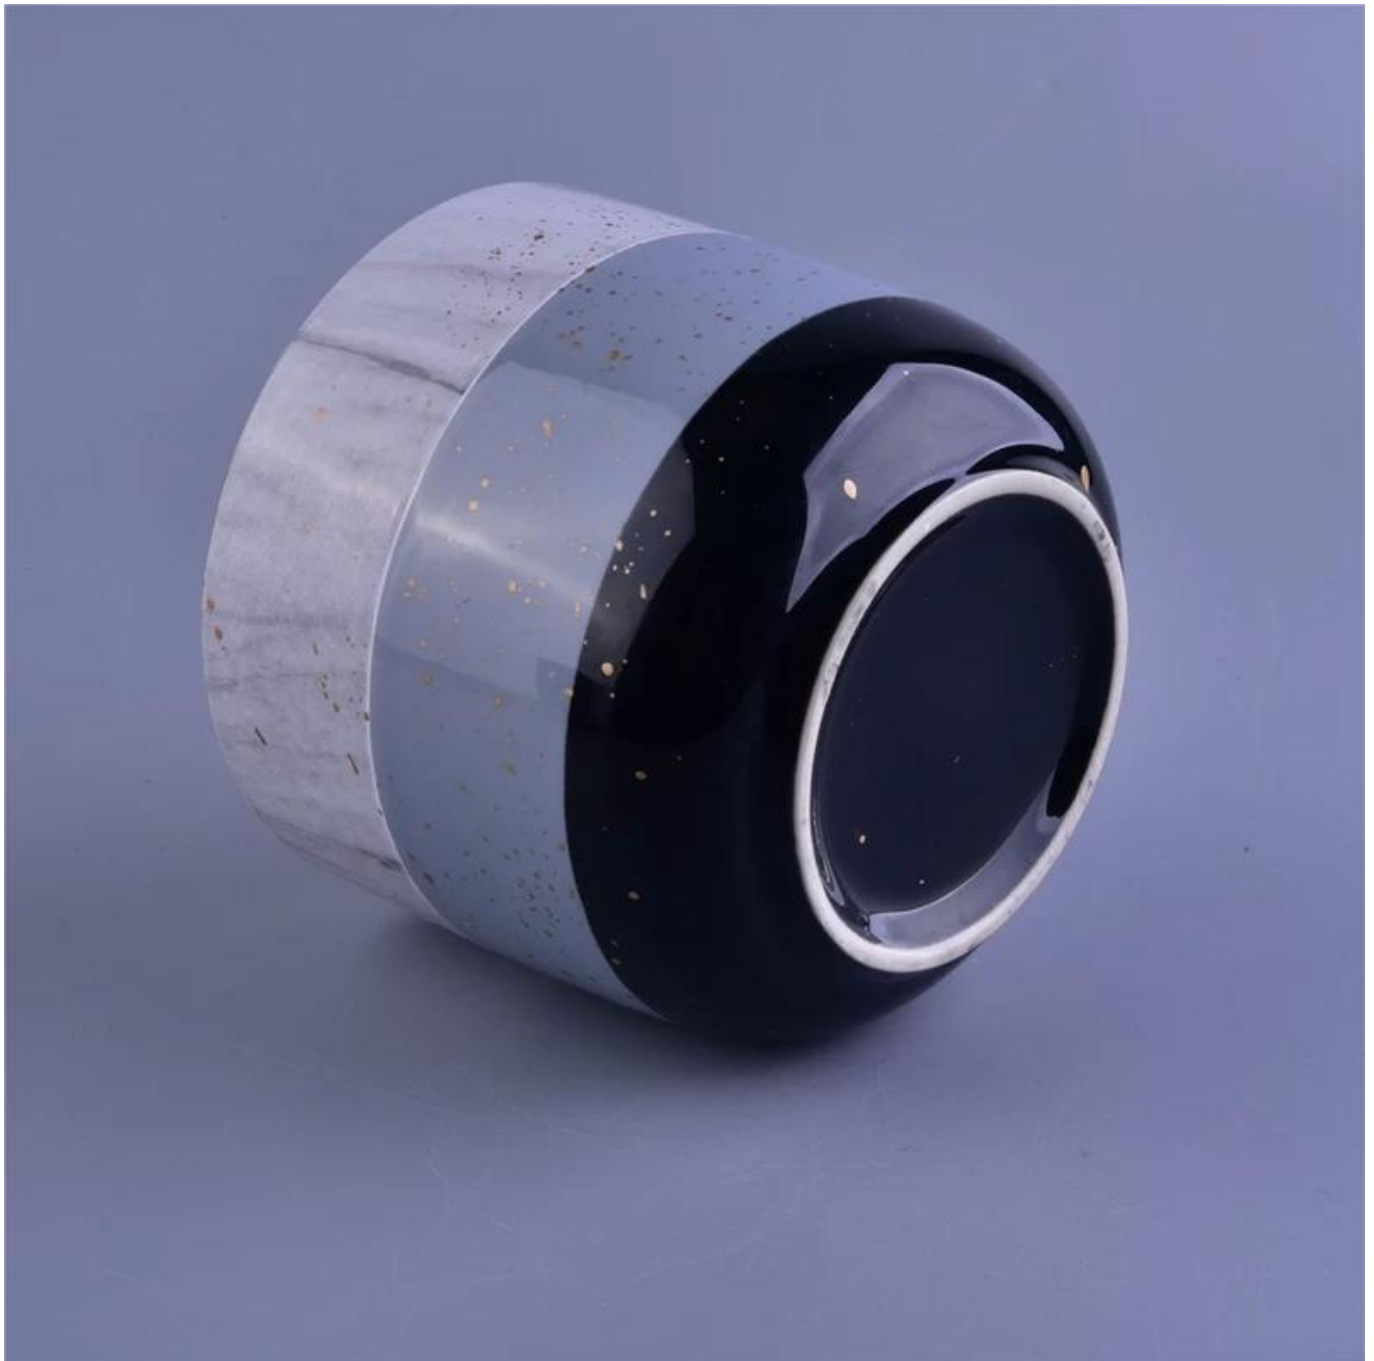

## Product Details

Bilang.	SGXY16112302
Materyal	Ceramic / kongkreto
Hawakan	<a href="#">May hawak ng kandila</a>
Oras ng mga sample	1. 5 araw kung mayroong isang form at sukat ng baso 2. 15 araw, kung kailangan mo ng isang bagong hugis at sukat na baso
Pagbalot	Karaniwang pag-iimpake, 4 na piraso sa panloob na kahon, 48 piraso sa kahon
Kapasidad ng Produkto	500,000 ~ 1,000,000 na piraso bawat buwan
Mga Tampok ng Produkto	1. Ginawa ni Hade <a href="#">May hawak ng kandila</a> mula sa mataas na kalidad 2. Angkop para magamit sa hotel, bahay, kasal <a href="#">ceramic lalagyan ng kandila</a> atbp. 3. Eco-friendly <a href="#">kandelerero</a> , natatanging hugis <a href="#">lalagyan ng ceramic candle</a> . 4. Makilala ang pagsubok sa FDA; ASTM; Pagsubok sa CA 65
Oras ng paghatid	Sa loob ng 35 araw pagkatapos ng sample at sa pagkumpirma ng pagkakasunud-sunod
Kargamento	Sa pamamagitan ng dagat, sa pamamagitan ng hangin, sa pamamagitan ng express at katanggap-tanggap ang ahente ng paghahatid

## Paggamit ng Produkto

1. Perpekto para sa dekorasyon sa kasal, dekorasyon sa bahay, pagdiriwang, banquet ect,
2. Perpekto bilang isang napakarilag centerpiece para sa isang kaganapan
3. Maaari itong palamutihan ang iyong loob at labas ng bahay na may ganitong masarap na baso ng rosas na pigura [candle holder](#).
4. Napakagandang regalo bilang mga housewarmings at iba pang mga kaganapan.

## More Product Pictures