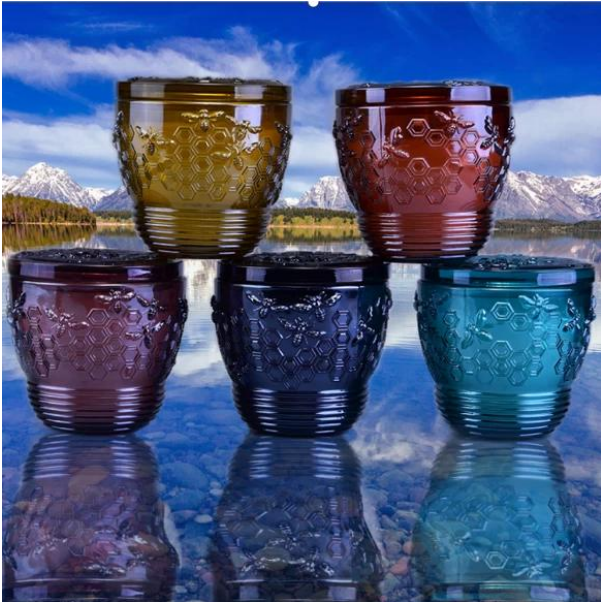

Nakikilala ang kalamangan sa kalamangan

. Ituon ang disenyo ng luho

. Humigit-kumulang na 80% mga supplier ng tatak ng fragrances ng US

. AQL plus 6 Sunny mahigpit na pamantayan ng inspeksyon ng QC

. Panatilihin ang kalidad na pare-pareho sa sample at maramihang mga produkto

Pakiramdam ng Disenyo ng Seremonya

. Nakuha ang Kagandahan ng Mga Gantimpala na Ginawa sa Tsina

. Got NEST Fragrances lubos na paghanga

. Mga regalo o mga regalo sa relasyon sa negosyo

. Relaxation at Relife