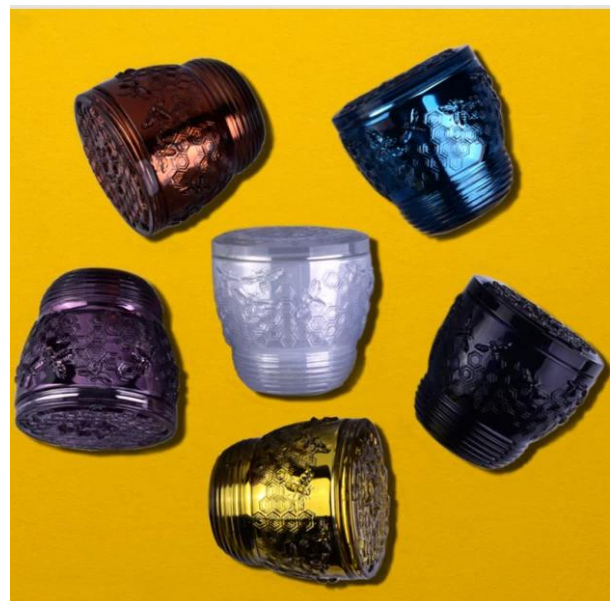

Nakikilala ang kalamangan sa kalamangan

. Ituon ang disenyo ng luho

. Humigit-kumulang na 80% mga supplier ng tatak ng fragrances ng US

. AQL plus 6 Sunny mahigpit na pamantayan ng inspeksyon ng QC

. Panatilihin ang kalidad na pare-pareho sa sample at maramihang mga produkto

Pakiramdam ng Disenyo ng Seremonya

. Nakuha ang Kagandahan ng Mga Gantimpala na Ginawa sa Tsina

. Got NEST Fragrances lubos na paghanga

. Mga regalo o mga regalo sa relasyon sa negosyo

. Relaxation at Relife