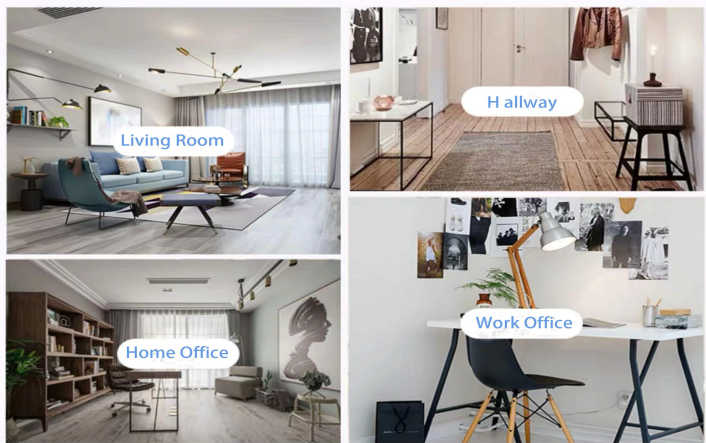

Range of the application

Office & Sample Room

Bumili kami ng isang pang-internasyonal na tanggapan ng 1,800 square meter sa Shenzhen.

Pagpapakita ng sample na silid

Nagbibigay ang Meiyang Glass ng higit pa sa **Ang sample na silid ng Shenzhen ay may 5000 piraso** Ang isang malawak na hanay ng mga pagpipilian. Nanalo siya ng malaking kard [Mga Review ng Customer](#). Maligayang pagdating sa tanggapan ng Shenzhen! Ang imahe ay ang mga sumusunod **Bahagi lamang ng aming mga may-ari ng kandila sa disenyo** Maligayang pagdating sa tanggapan ng Shenzhen upang mahanap ang iyong paborito, magdadala sa iyo ng