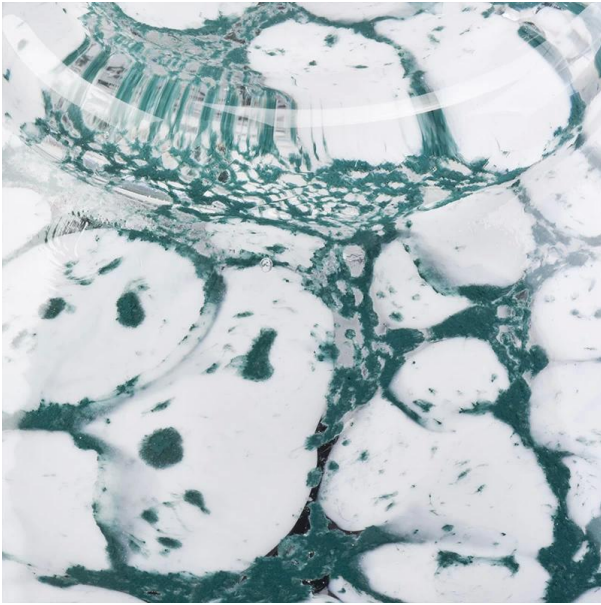

Pinapayagan ng may kakayahang umangkop na disenyo ng laki ang iyong merkado na mabilis na lumago

Nangungunang dia: 73mm
Ibabang dia: 83mm
Taas: 98mm
Max dia: 85mm
Timbang: 405g
Kapasidad: 277ml

Mga pasadyang disenyo at iba't ibang laki na magagamit

Sa aming malakas na suporta, ang aming mga customer ay mabilis na lumalaki, mula sa maliit na mga lab hanggang sa mga nangunguna sa industriya.

Eksena sa buhay

- . Kape o bar
- . Perpekto para sa mga pamilya, hotel o hardin
- . Regalo ni sweet lover
- . Ang bawat pag-aayos