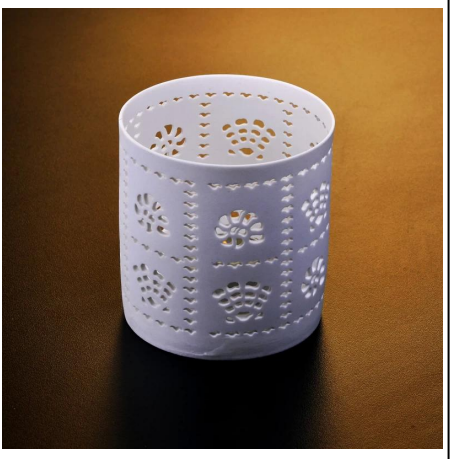

Office & Sample Room