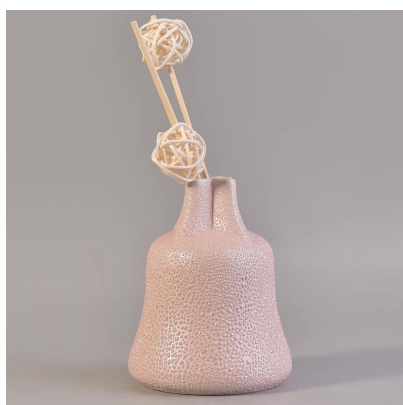

Ang mga bote ng ceramic diffuser na may kulay ng perlas na lumilinaw

Product Details

| | |
|--------------------------------|--|
| Bilang. | SGSN17042417 |
| Materyal | Ang mga bote ng ceramic diffuser na may kulay ng perlas na lumilinaw |
| Craft | gawa ng kamay ceramic diffuser na may perlas na makintab na tapusin |
| Oras ng mga sample | 1. 10 araw kung mayroong isang form at sukat ng ceramic 2. 25 araw, kung kailangan mo ng isang bagong hugis at sukat ng ceramic |
| Kapasidad ng Produkto | 5,000 ~ 100,000 piraso bawat buwan |
| Ang Mga Tampok ng mga produkto | 1. Ginawa ng kamay may hawak ng kandila 2. ginagamit para sa mga mabangong kandila, waks, atbp 3. Maaari itong magkakaibang mga pattern ng kulay at mga hugis kung kinakailangan |

More Product Pictures

Similar Products Link

[perlas glazing ceramic diffuser na bote](#)

[Matte black sa loob na ceramic glazed na makulay na mga garapon ng kandila](#)

[Ang mga marmol na mahalimuyak na kandila sa ceramic candle jar na may marmol na pag-print ng marmol](#)