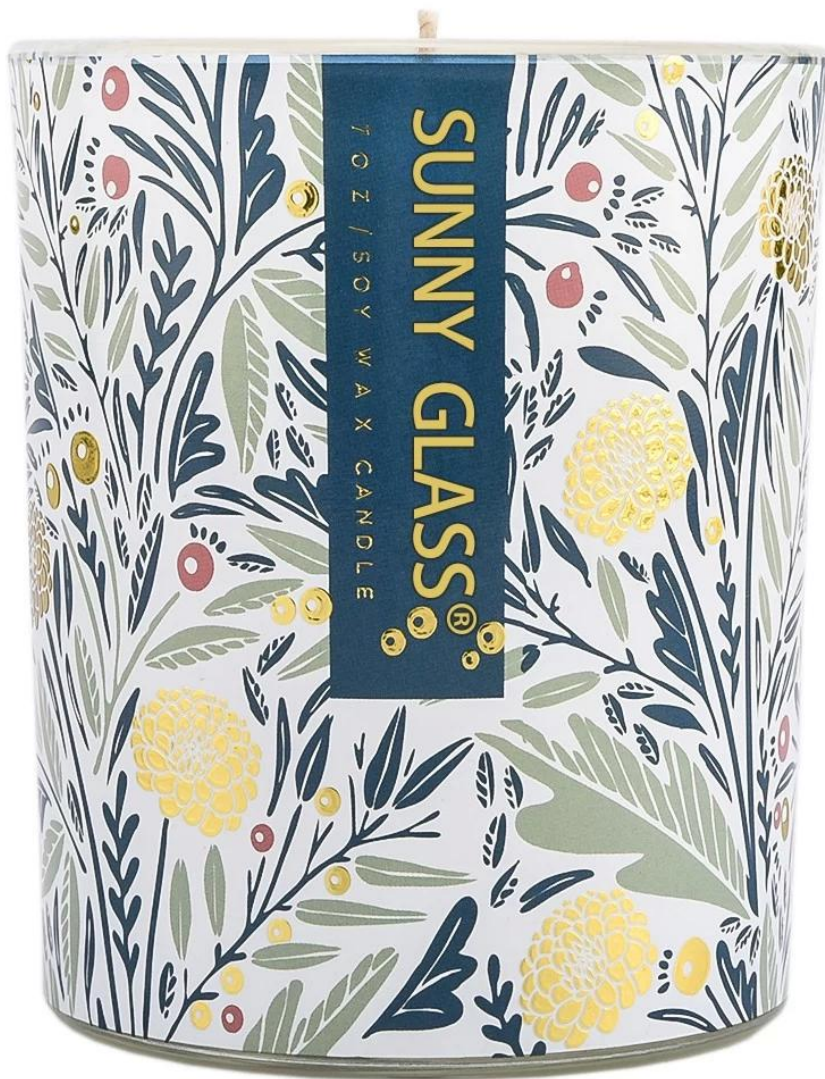

# makukulay na salamin kandila sisidlan spring serye natatanging kandila garapon

## Paglalarawan ng mga garapon ng kandila

**Sukat: 81mm\*98mm**

Ang bagong seryeng ito ay may kasamang custom na decal print na magandang gamitin para sa koleksyon ng tagsibol. Ang laki ng salamin ay mabuti para sa paghawak ng humigit-kumulang 8 oz na wax.

SUNNY GLASS<sup>®</sup>  
7oz / SOY WAX CANDLE

SUNNY GLASS®

7 OZ / SOY WAX CANDLE

SUNNY GLASS®

7 OZ / SOY WAX CANDLE

Mga kagamitan sa kandila

Factory Show