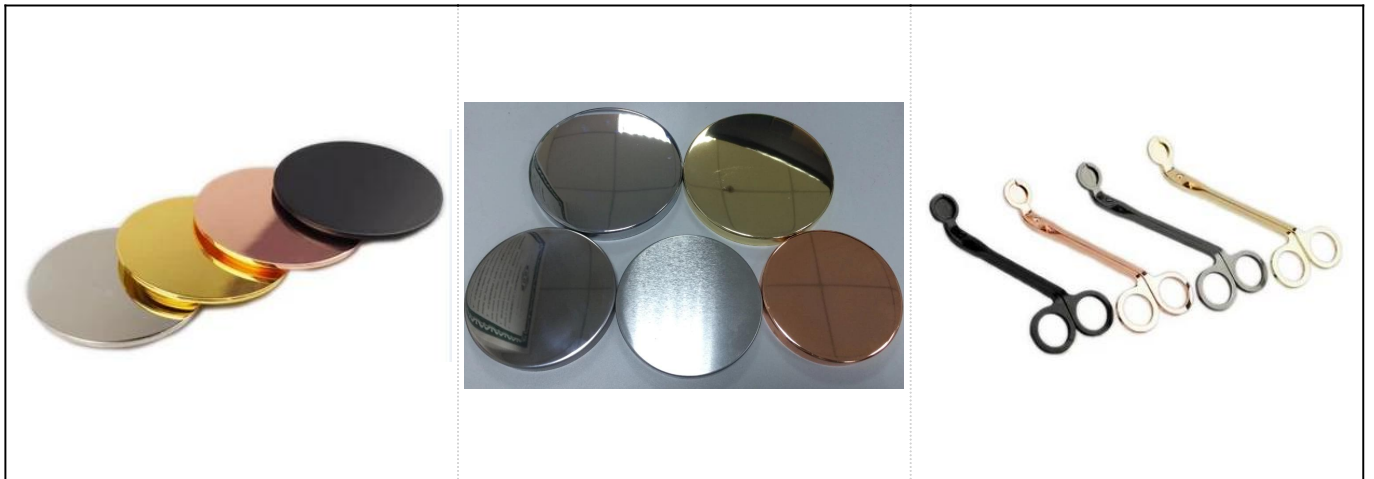

Mga katugmang accessories: