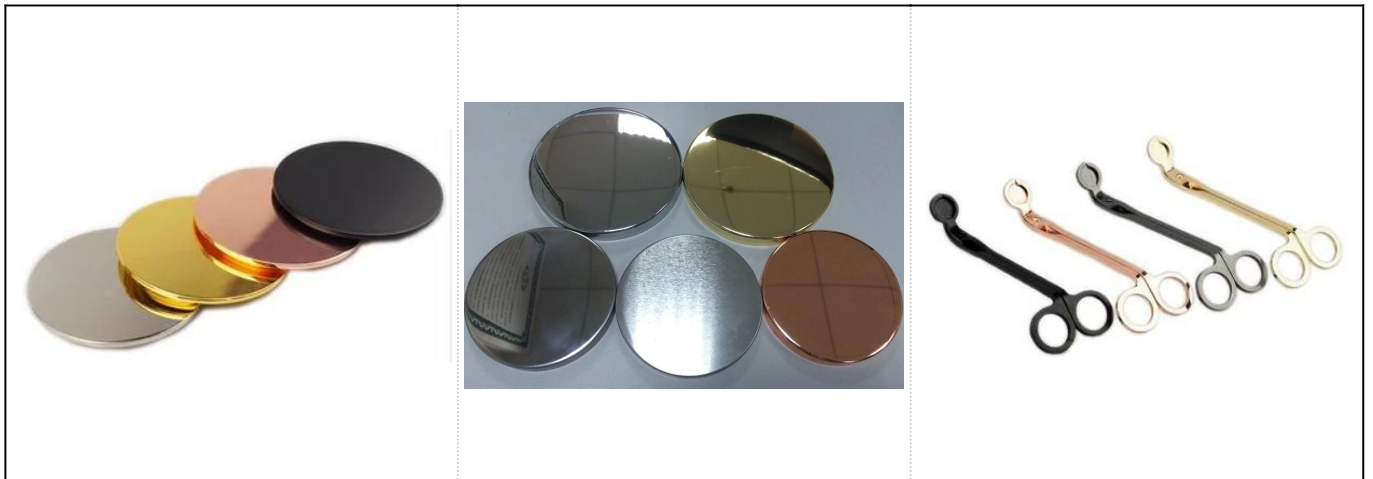

Mga katugmang accessories: