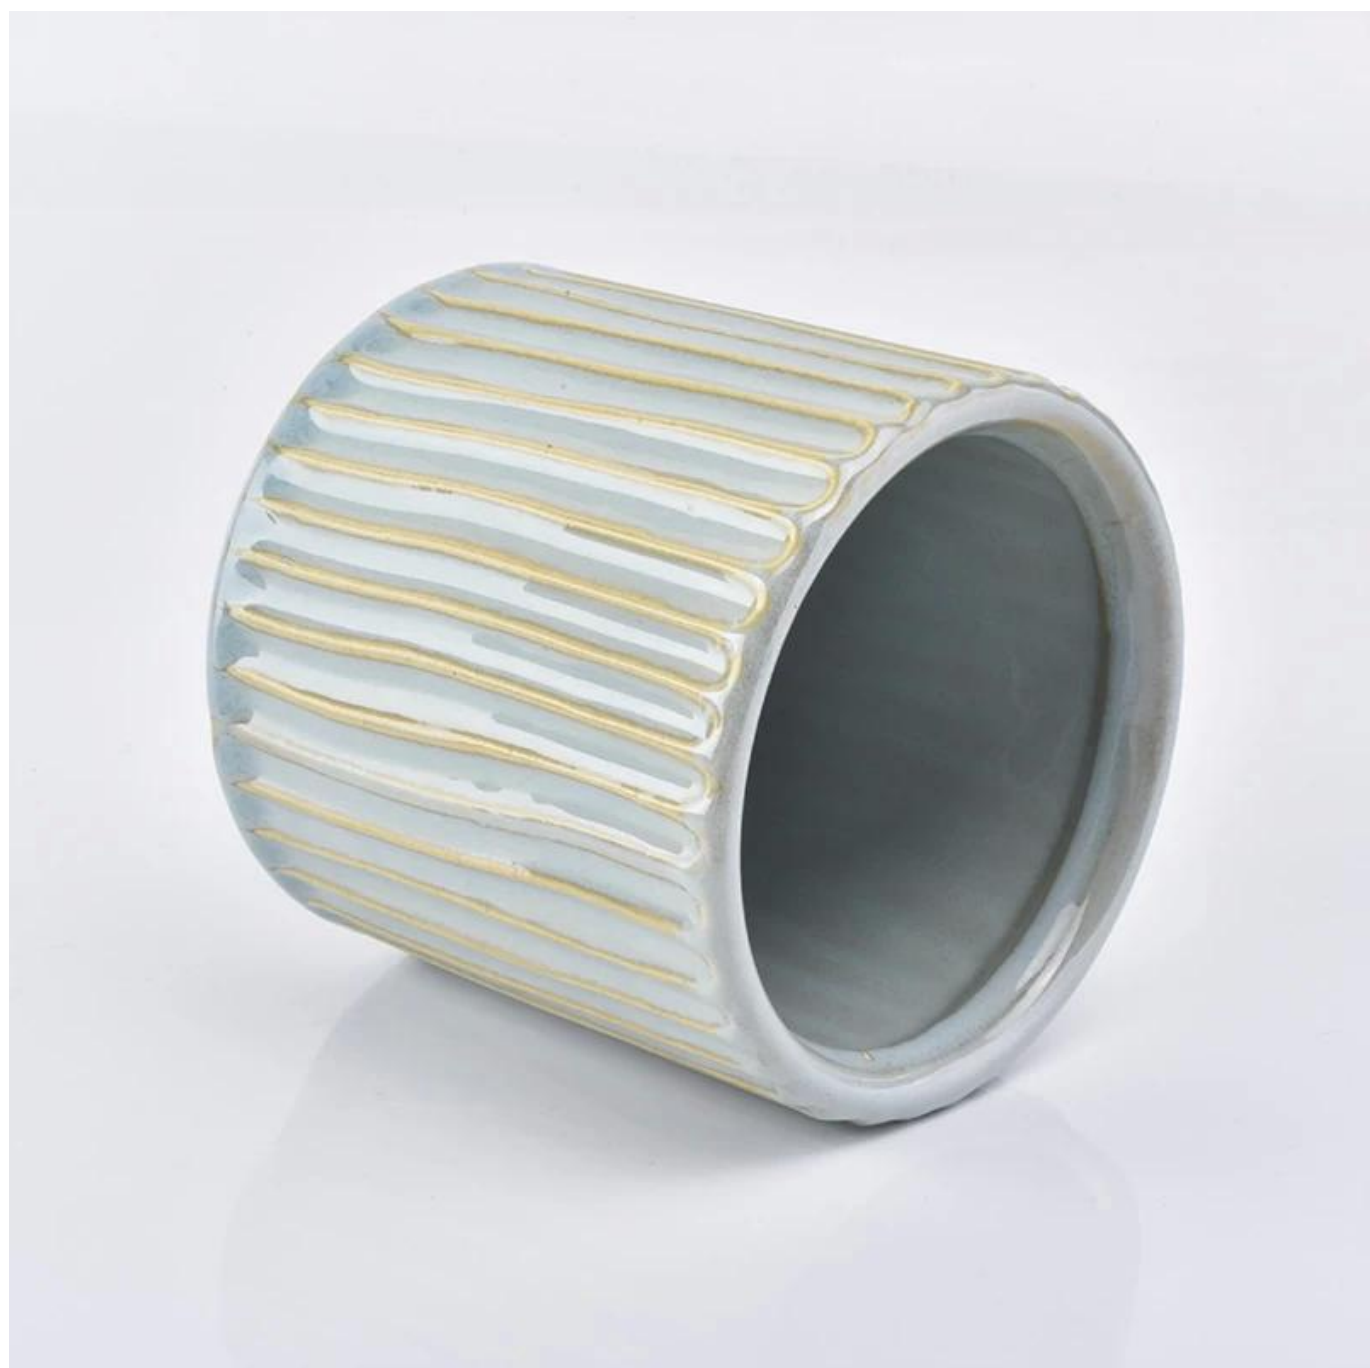

### Product Details

Pangalan ng elemento	Pandekorasyon Ceramic Candle Jars Pakyawaw
Bilang	SGYC19012238
Sukat	Nangungunang dia: 100mm Ibabang dia: 100mm Taas: 100mm Timbang: 350g Kapasidad: 580ml
Kapasidad	10oz 14oz 16oz atbp Magagamit ito
Oras ng pag-sample	1.5 araw kung mayroon ang hugis at sukat ng mga produkto 2.15 araw kung kailangan mo ng bagong hugis at sukat ng mga produkto
pakete	24pcs / 36pcs / 48pcs regular na security packing atbp Para sa pag-export ng karton na may egg divider
MOQ	5000 pcs
Oras ng paghatid	Sa loob ng 35 araw pagkatapos ng nakumpirmang order
Kasunduan sa pagbabayad	30% na deposito ng T / T nang maaga, ang balanse pagkatapos ipakita ang kopya ng B / L
Mga Tampok ng Produkto	<ol style="list-style-type: none"><li>1. Mataas na kalidad at mapagkumpitensyang mga presyo</li><li>2. Pagsubok ng FDA, SGS, LFGB atbp.</li><li>3. Eco friendly</li><li>4. Higit na nakatuon ito sa mga kasal, party, bahay, bar, atbp.</li><li>5. mga may hawak ng kandila na gawa sa salamin</li></ol>

### More Product Pictures

**hand**  
Every SCANPAN aluminum product is cast by hand and goes through eight sets of hands. The minutely-controlled process begins with recycled

**dition**  
**ovatio**  
by for its premium products and rec...  
... in 2016

... the impact of  
... stainless steel,  
... copper  
... SCANPAN here  
... includes 21 rods,  
... cookware and 13  
... and functional it  
... Made in India,  
... cookware range  
... copper designs  
... and serving. The  
... multi-layer cook  
... steel inside dur  
... for excellent heat  
... 100% steel base f  
... compatibility, an  
... a beautiful design  
... also delivers best  
... make cooking ea  
... dry-free non-st  
... markings, steel  
... steel handles, the  
... longer feet have  
... optimum heat in  
... SCANPAN like  
... seen in design?  
... hidden here with