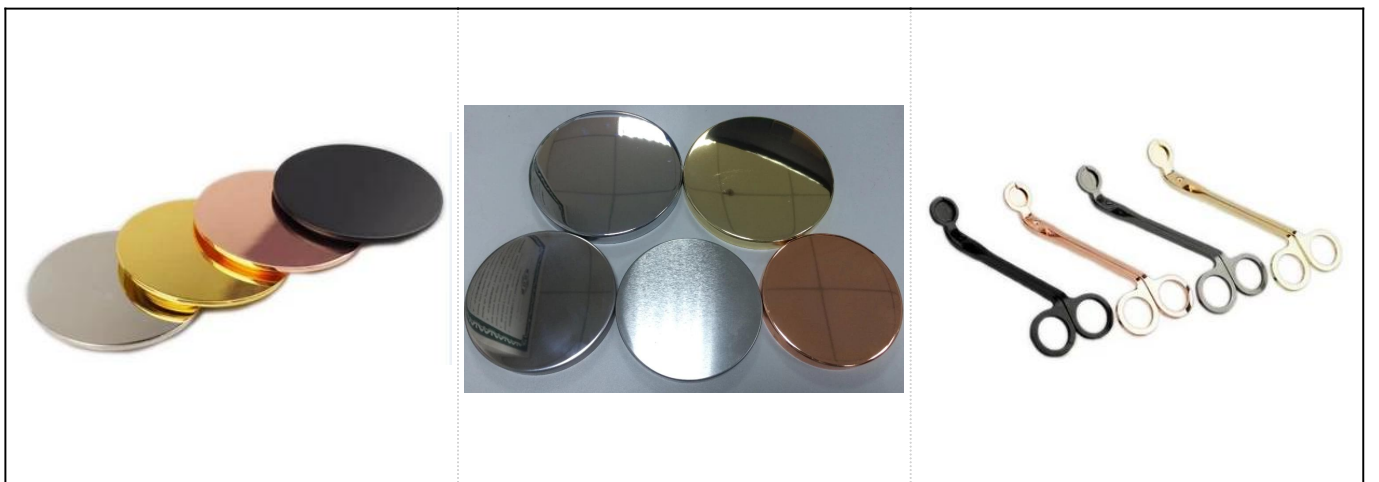

Mga katugmang accessories: