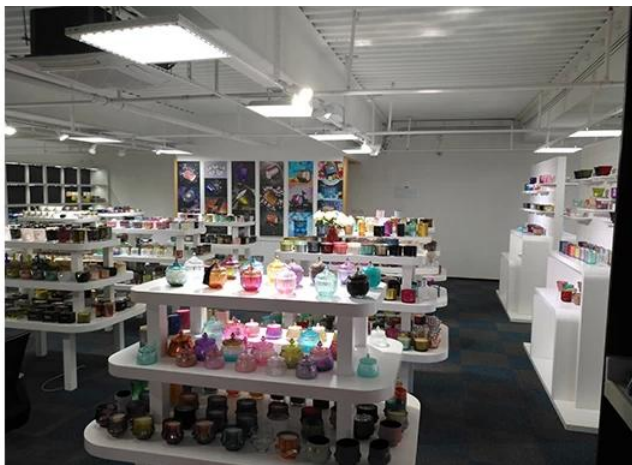

Ang larawan tulad ng sumusunod ayisang bahagi lamang ng aming Mga nagmamay-ari na may-ari ng kandila sa **disenyo**, Maligayang pagdating sa tanggapan ng Shenzhen upang mahanap ang iyong mga paborito, magdadala sa iyo ng isang malaking sorpresa dahil mahirap makahanap ng isa pang tagapagtustos tulad nito sa Tsina.