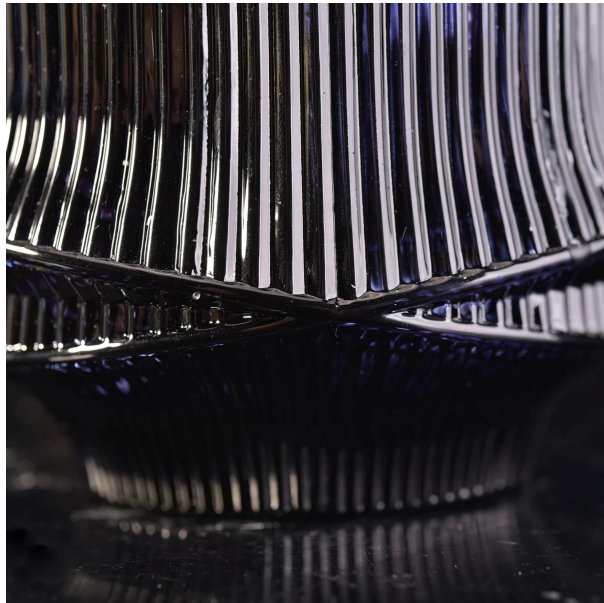

Pakiramdam ng Disenyo ng Seremonya

- . Nakuha ang Kagandahan ng Mga Gantimpala na Ginawa sa Tsina
- . Got NEST Fragrances lubos na paghanga
- . Mga regalo o mga regalo sa relasyon sa negosyo
- . Relaks at romantikong buhay

Ang kakayahang umangkop na disenyo ng laki ay mabilis na lumaki ang iyong merkado

- . **Kalibre:** 83 * 102mm
- . **Ibabang dia:** 55 * 70mm
- . **Taas:** 98mm
- . **Kapasidad:** 390ml
- . **Timbang:** 565g

Sa aming malakas na suporta, ang mga customer ay repidly bumuo at mula sa maliit na pagawaan hanggang sa mga lider ng industriya.