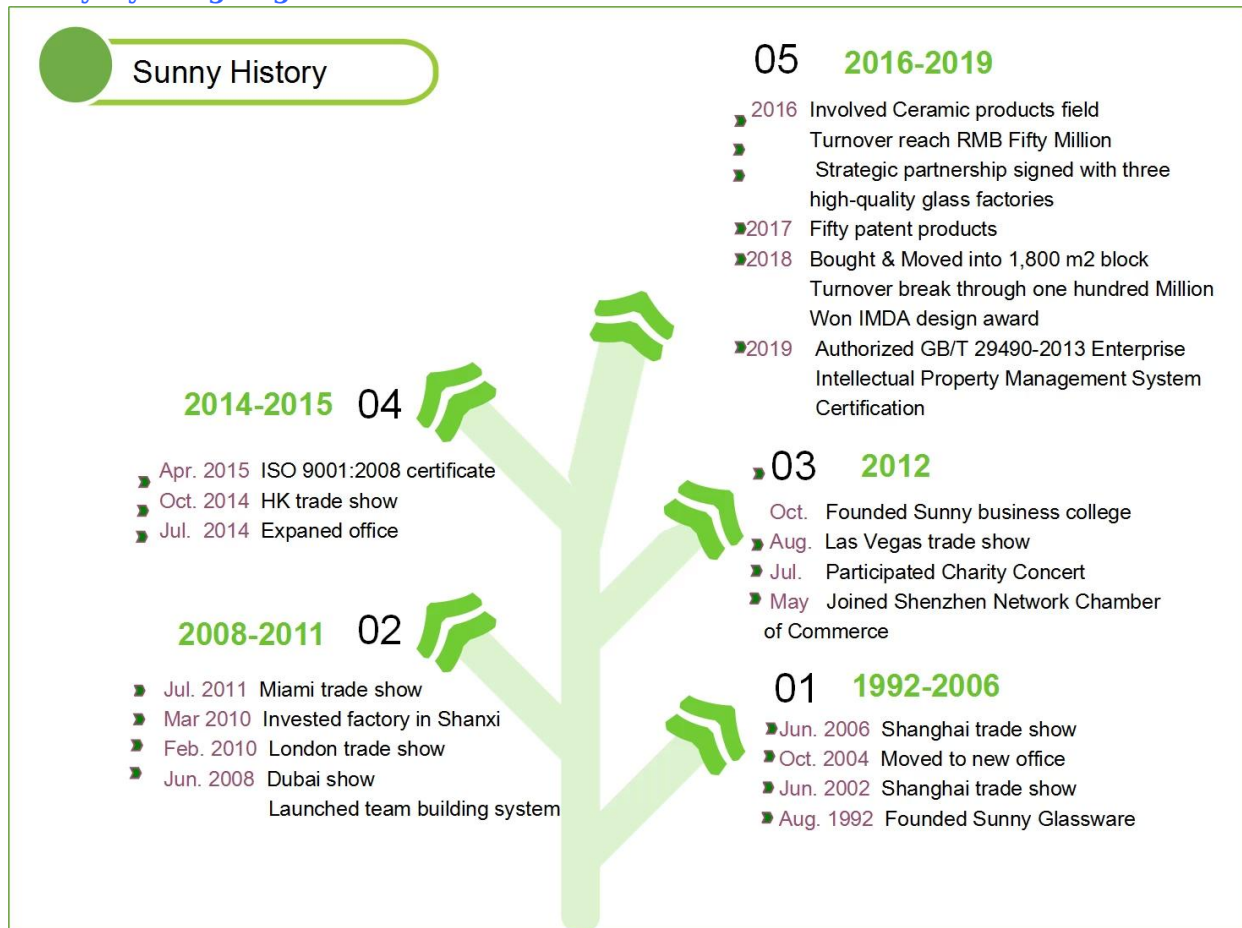

Kasaysayan ng Pag-unlad

Sino tayo

Sa maaraw na Glassware, mayroong isang propesyonal at engergetic na koponan upang lumikha ng halaga para sa mga customer at mapanatili ang paglago ng kumpanya. Ang kanilang propesyonal na serbisyo ay laging nakakakuha ng mataas na papuri mula sa mga customer tulad ng: Nest Fragrance.

Sampol na Showcase ng Silid

Ang Sunny Glassware ay mayroong higit pa kaysa sa **5,000 mga item sa sample sample ng Shenzhen** para sa isang malawak na pagpipilian. nanalo ito ng mahusay [pagsusuri ng customer](#). Maligayang pagdating sa tanggapan ng Shenzhen!