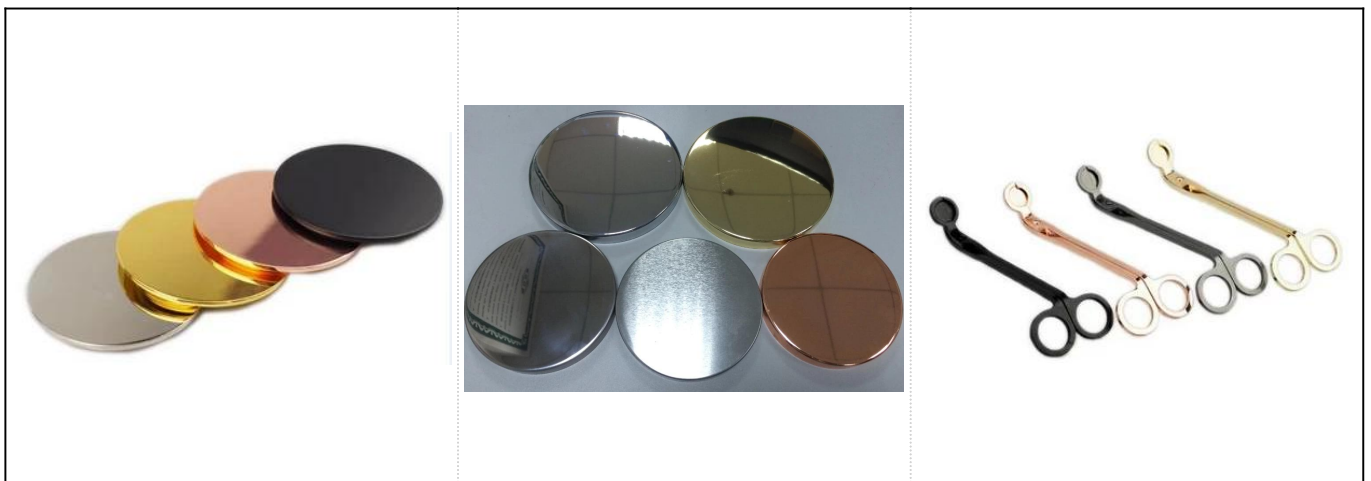

Mga katugmang accessories: