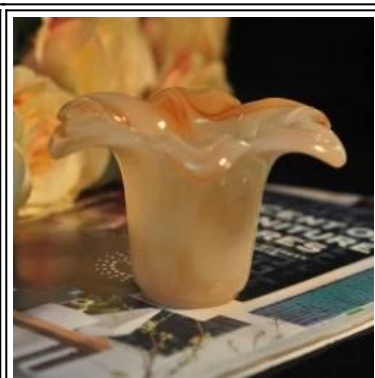

More Product Pictures

Similar Products Link

[May hawak ng kandila ng silindro](#)

[Paikot na maliit na may hawak ng maliit na tasa](#)

[Flower hugis silindro jade amber kulay pandekorasyon baso kandila jar jar kandila](#)

Office & Sample Room

Factory Show

Ang mga tampok ng buwan na hinipan ng baso

1. Ang bentahe nito kasama ang kasagarang sculpt, technics, ibabaw effects, kulay atbp.
2. Ang kalidad ay mahirap kontrolin at ang pagpapaubaya sa laki, bigat at hugis ay mas malaki.
3. Mataas ang presyo at ang produkto ay limitado para sa espesyal na tekniko na baso.