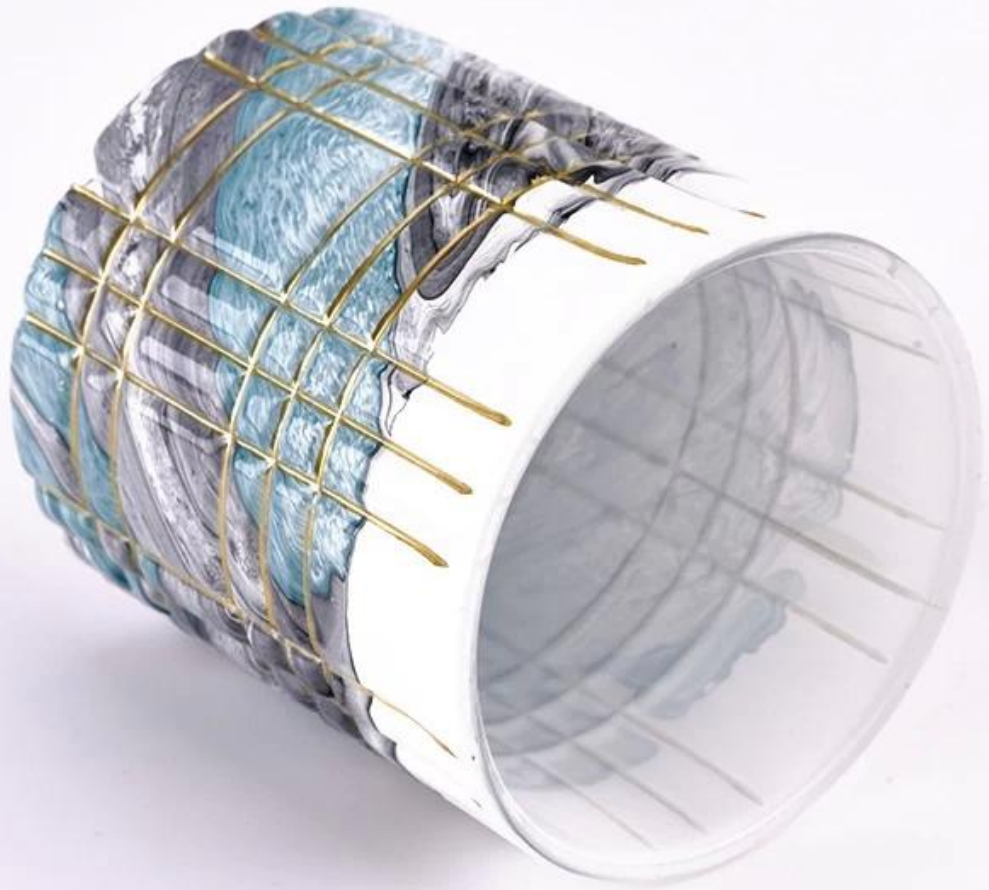

# mainit na benta 7oz artwork palamuti salamin candle jar

\* Ang lalagyan ng kandila na ito ay materyal na salamin

\* sikat na laki sa merkado

## Bakit Pumili ng Sunny Glassware

- Pinakamataas na dedikasyon sa [disenyo](#), hindi naka-on ang compression [kalidad](#)
- Sunny Glassware mahigpit [protektahan ang mga customer" na disenyo](#), lahat ng mga bagong disenyong item mula sa amin ay hindi pa nakopya sa loob ng tatlong taon.
- [Kalidad ng produkto](#) ay ang pangunahing pokus sa Sunny Glassware. Isang beses na winasak ng Sunny Glassware ang 80,000 pcs ng glass vessel na halos hindi nakikita ang dungis.

## Paglalarawan ng mga garapon ng kandila

Bilang.	SGTC22111001
materyal	glass
craft	pinindot na basong kandila mga garapon
Sample na oras	1. 5 araw kung may hugis at sukat na salamin 2. 15 araw, kung kailangan mo ng mga bagong hugis at sukat na salamin
Pag-iimpake	Ang karaniwang pag-iimpake, 4 piraso sa panloob na kahon, 48 pirasong kahon
Kapasidad ng Produkto	500,000 ~ 1,000,000 piraso bawat buwan
Oras ng paghatid	Sa loob ng 35 araw pagkatapos makumpirma ang sampling at order

Kasunduan sa pagbabayad	30% na deposito ng T / T nang maaga at balanse laban sa kopya ng B / L
Paghahatid	Sa pamamagitan ng dagat, sa pamamagitan ng hangin, sa pamamagitan ng express at shipping agent katanggap-tanggap
Mga Tampok ng Produkto	<ol style="list-style-type: none"> <li>1. Mga dekorasyon sa bahay garapon ng kandila mula sa mataas na kalidad</li> <li>2. Angkop para sa paggamit sa hotel, bahay, atbp.</li> <li>3. Matugunan ang ASTM Test</li> </ol>
Para sa iyong pinili	<ol style="list-style-type: none"> <li>1. Iba't ibang disenyo at sukat para sa pagpili</li> <li>2. Anumang kulay na pininturahan, cool, plating, laser model Processing cutter</li> <li>3. Espesyal na pakete bilang shrink film, color gift box, puting gift box, atbp.</li> <li>4. Mayroon kaming propesyonal na pagawaan at bodega para matiyak ang oras ng paghahatid</li> </ol>