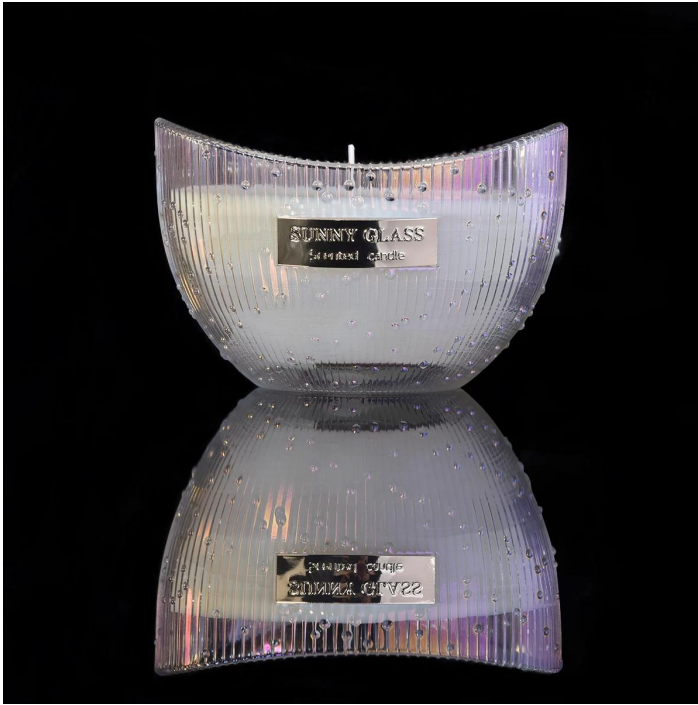

Iridescent Decoration Boat Hugis salamin Candle Holder mula sa Sunny Glassware

Bakit Pumili ng Sunny Glassware.

- Pinakamataas na dedikasyon sa. [Disenyo](#), Huwag mag-compress sa [Kalidad](#)
 - Mahigpit na glassware [Protektahan ang mga customer "na disenyo](#), ang lahat ng mga bagong dinisenyo item mula sa amin haven "t ay kinopya sa tatlong taon.
 - [Kalidad ng produkto](#) ay ang pangunahing pokus sa maaraw na babasagin. Maaraw na babasagin ang isang beses buwagin ang 80,000 mga piraso ng salamin daluyan na may bahagyang nakikitang dungis.
-

Paglalarawan ng Candle Jars.

Iridescent Decoration Boat Hugis Glass Candle Holder mula sa Sunny Glassware

- . Dinisenyo ng award winning na propesyonal sa SG.
- . Nakakuha ng pugad ng pabango ang pabango
- . Kaibigan o relasyon sa relasyon
- . Relaxation at romantikong buhay