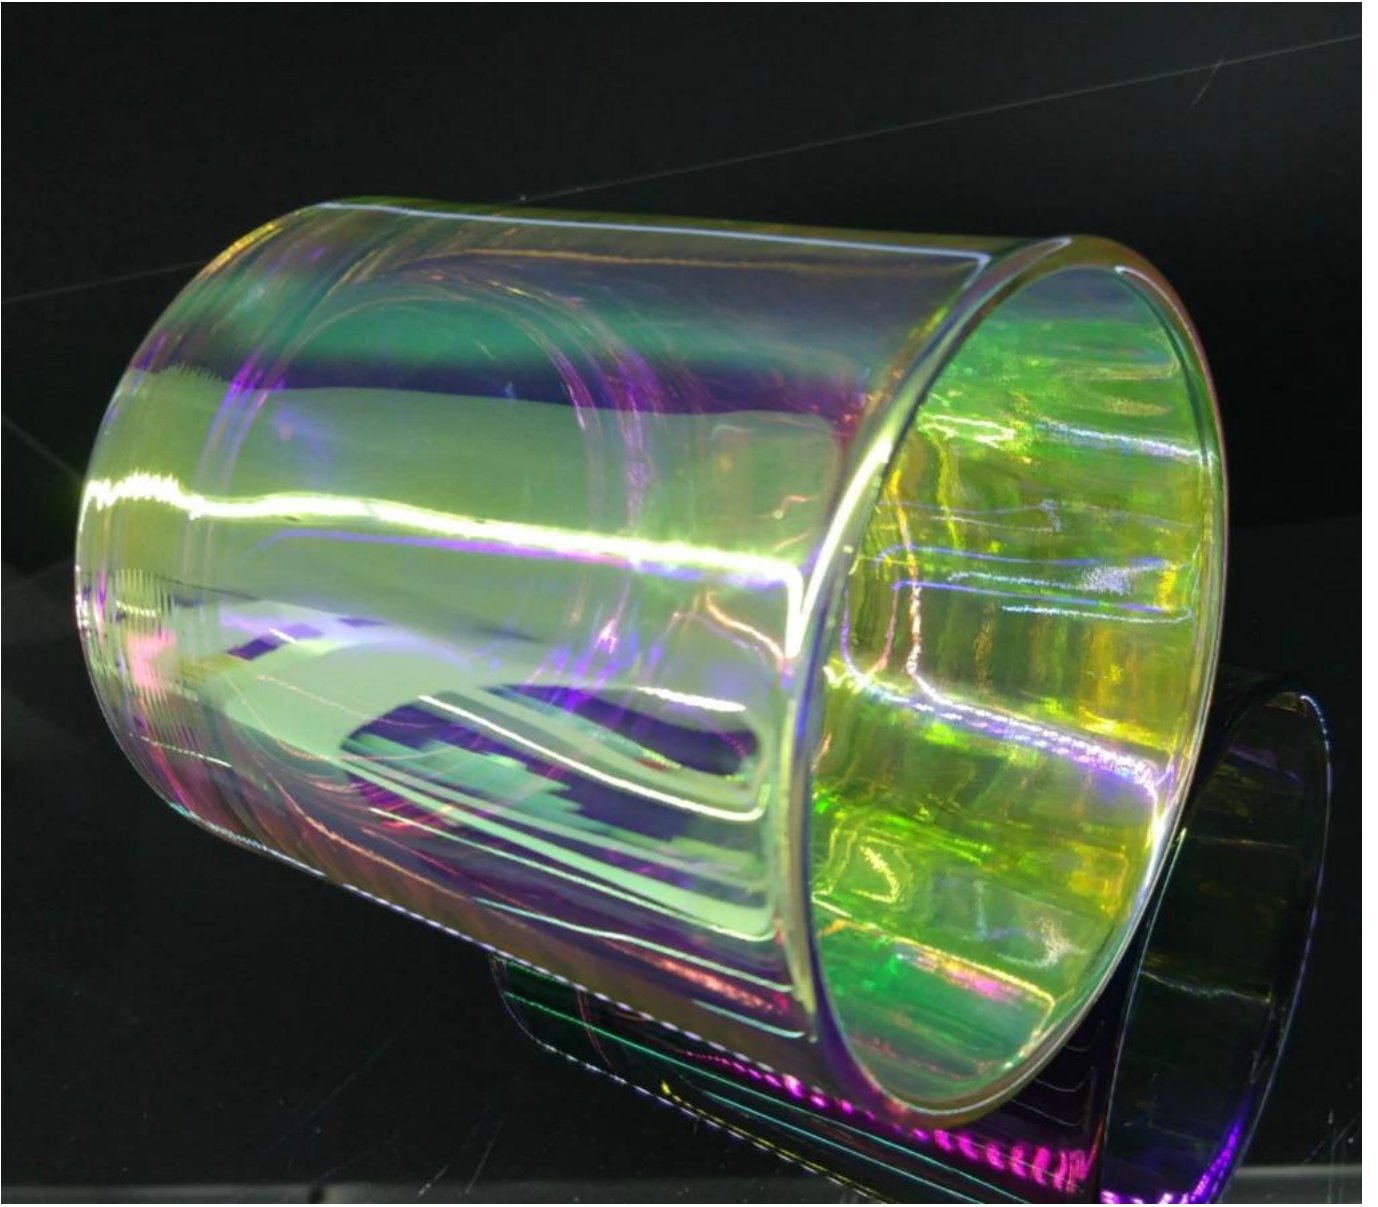

iridescent baso kandila jar 8 ans kapasidad waks

Product Details	
Bilang.	SG80901
Materyal	mataas na puting baso
bapor	Mga may hawak ng kandila na gawa sa salamin
Sample na oras	1. 5 araw kung may hugis at sukat ng salamin 2. 15 araw, kung kailangan mo ng mga bagong hugis at sukat na baso
Pag-iimpake	Ang karaniwang pag-iimpake, 4 na piraso sa panloob na kahon, 48 piraso ng kahon
Kapasidad ng Produkto	500,000 ~ 1,000,000 na piraso bawat buwan
Oras ng paghatid	Sa loob ng 35 araw pagkatapos makumpirma ang pag-sample at pagkakasunud-sunod
Kasunduan sa pagbabayad	30% na deposito ng T / T nang maaga at balanse laban sa kopya ng B / L
Paghahatid	Sa pamamagitan ng dagat, sa pamamagitan ng hangin, sa pamamagitan ng express at shipping agent na katanggap-tanggap
Mga Tampak ng Produkto	1. Mga dekorasyon sa bahay na baso ng kandila mula sa mataas na kalidad 2. Angkop para magamit sa hotel, bahay, atbp. 3. Kilalanin ang ASTM Test
Para sa pagpipilian mo	1. Iba't ibang mga disenyo at laki para sa pagpili 2. Anumang kulay na pininturahan, cool, kalupkop, laser model Processing cutter 3. Espesyal na pakete bilang pag-urong ng pelikula, kahon ng regalo sa kulay, puting kahon ng regalo, atbp. 4. Kami ay ang eksklusibong empleyado ng kontrol sa kalidad 5. Mayroon kaming isang propesyonal na pagawaan at warehouse upang matiyak ang oras ng paghahatid