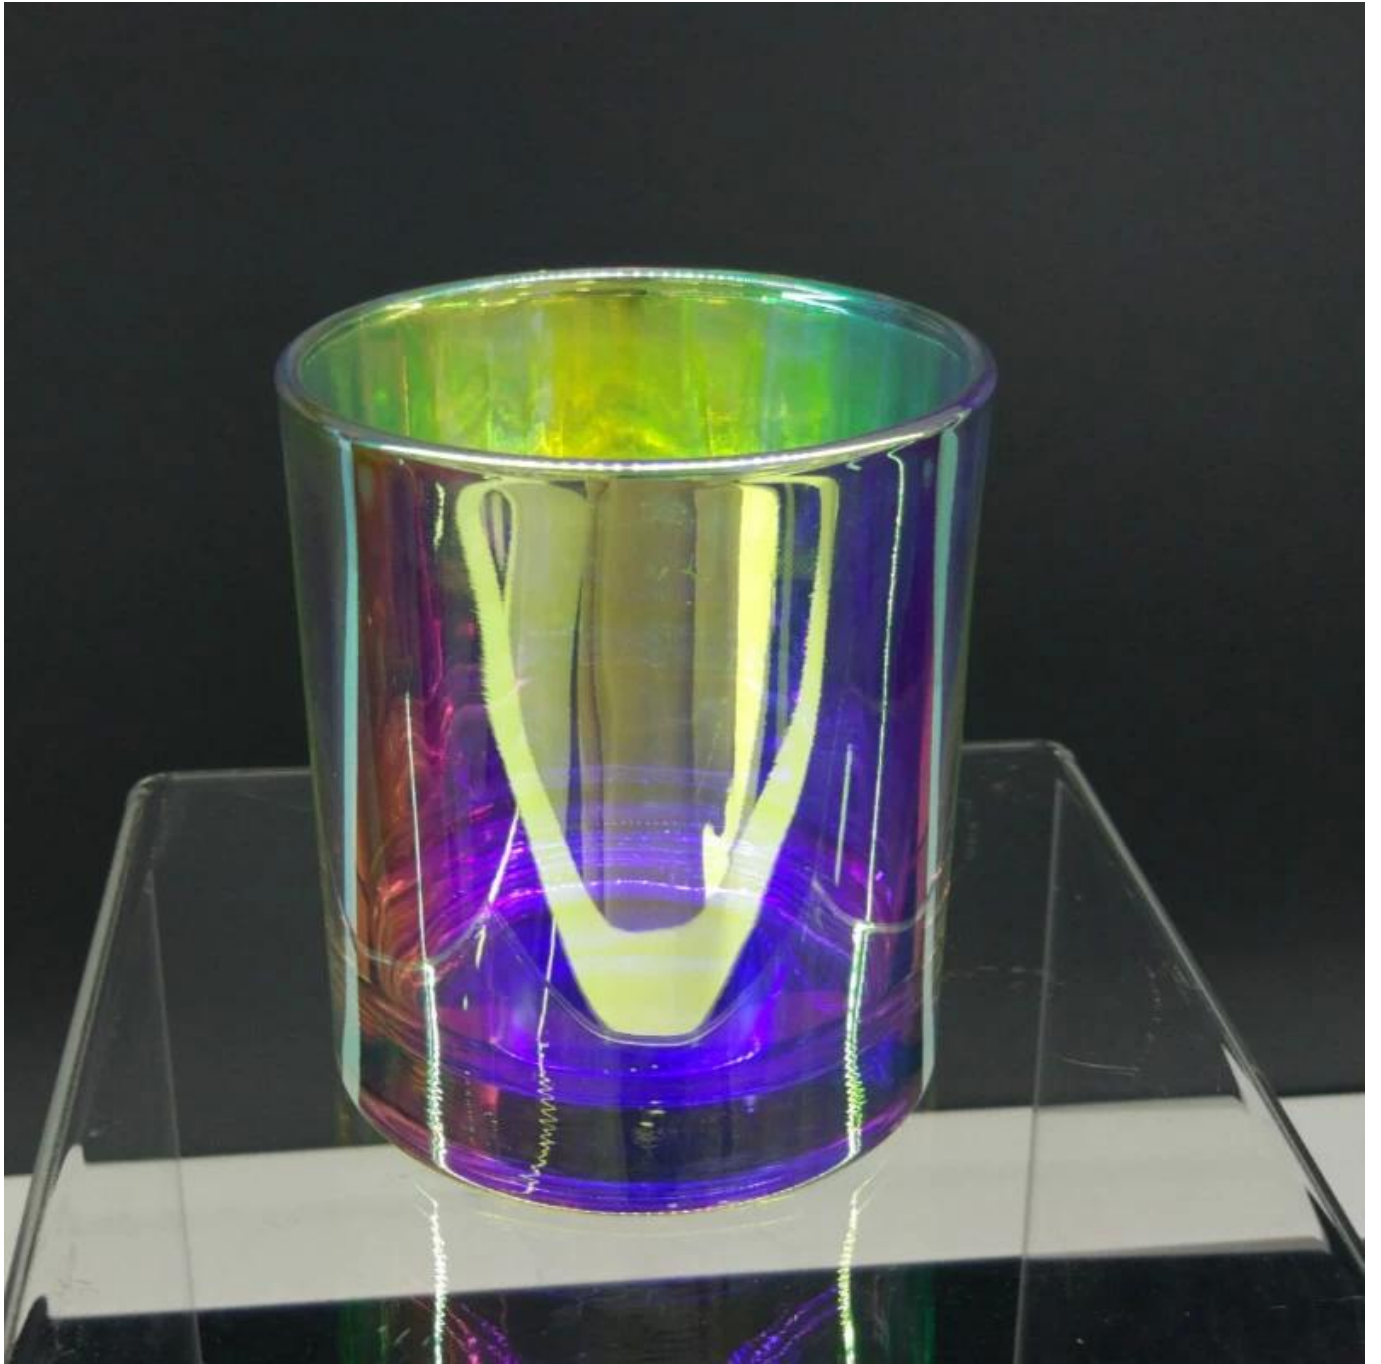

iridescent baso kandila jar 8 ans kapasidad waks

Product Details	
Bilang.	SG80901
Materyal	mataas na puting baso
bapor	Mga may hawak ng kandila na gawa sa salamin
Sample na oras	1. 5 araw kung may hugis at sukat ng salamin 2. 15 araw, kung kailangan mo ng mga bagong hugis at sukat na baso
Pag-iimpake	Ang karaniwang pag-iimpake, 4 na piraso sa panloob na kahon, 48 piraso ng kahon
Kapasidad ng Produkto	500,000 ~ 1,000,000 na piraso bawat buwan
Oras ng paghatid	Sa loob ng 35 araw pagkatapos makumpirma ang pag-sample at pagkakasunud-sunod
Kasunduan sa pagbabayad	30% na deposito ng T / T nang maaga at balanse laban sa kopya ng B / L
Paghahatid	Sa pamamagitan ng dagat, sa pamamagitan ng hangin, sa pamamagitan ng express at shipping agent na katanggap-tanggap
Mga Tampak ng Produkto	1. Mga dekorasyon sa bahay na baso ng kandila mula sa mataas na kalidad 2. Angkop para magamit sa hotel, bahay, atbp. 3. Kilalanin ang ASTM Test
Para sa pagpipilian mo	1. Iba't ibang mga disenyo at laki para sa pagpili 2. Anumang kulay na pininturahan, cool, kalupkop, laser model Processing cutter 3. Espesyal na pakete bilang pag-urong ng pelikula, kahon ng regalo sa kulay, puting kahon ng regalo, atbp. 4. Kami ay ang eksklusibong empleyado ng kontrol sa kalidad 5. Mayroon kaming isang propesyonal na pagawaan at warehouse upang matiyak ang oras ng paghahatid