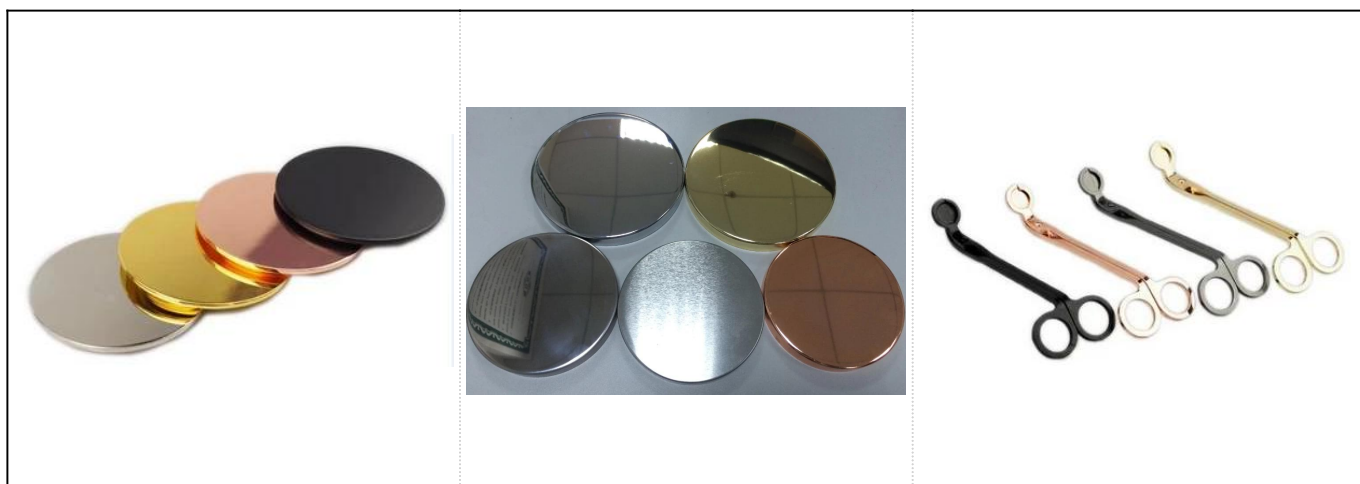

Mga katugmang accessories: