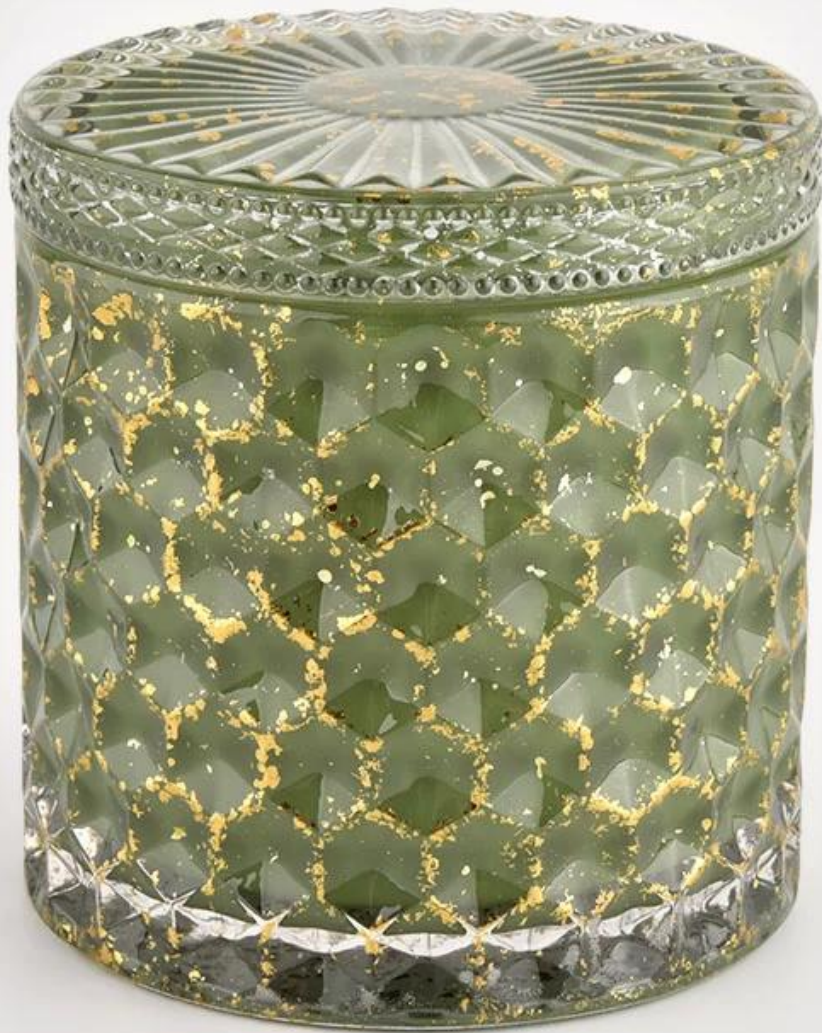

# Marangyang 440ml na berdeng kulay na may shinning effect na salamin candle holder na may mga takip para sa supplier

## Paglalarawan ng mga garapon ng kandila

---

Bilang.	SGHL21112603
materyal	glass
craft	Mga gradient ramp glass candle jar
Sample na oras	1. 5 araw kung mayroong umiiral na hugis at sukat 2. 15 araw, kung kailangan mo ng mga bagong hugis at sukat na garapon ng kandilang salamin
Pag-iimpake	Yung usual na Pag-iimpake, 4 pieces sa inner box, 48 pieces na box
Kapasidad ng Produkto	500,000 ~ 1,000,000 piraso bawat buwan
Oras ng paghatid	Sa loob ng 45 araw pagkatapos makumpirma ang sampling at order
Kasunduan sa pagbabayad	30% na deposito ng T / T nang maaga at balanse laban sa kopya ng B / L
Paghahatid	Sa pamamagitan ng dagat, sa pamamagitan ng hangin, sa pamamagitan ng express at shipping agent katanggap-tanggap