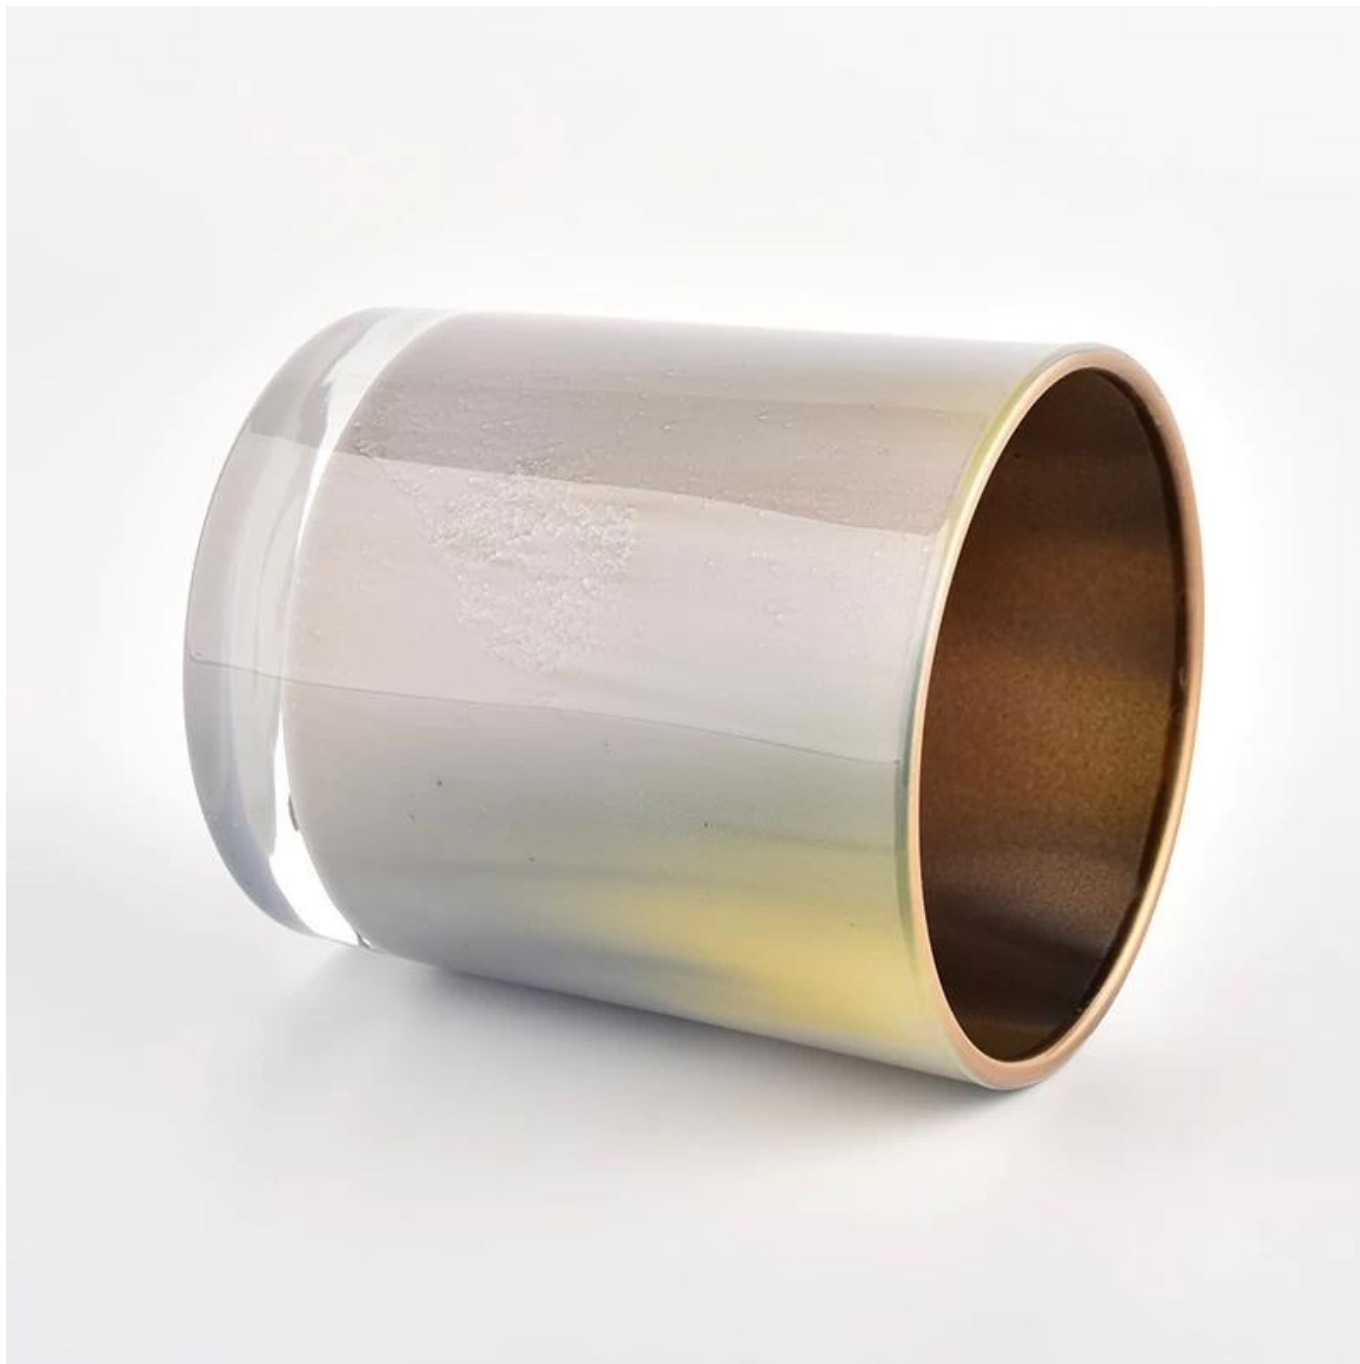

laki: 3.15x3.54"

kayang humawak ng 8-9oz wax

Ang pagpipinta ng kamay ay gumawa ng bawat item na may matingkad na likhang sining