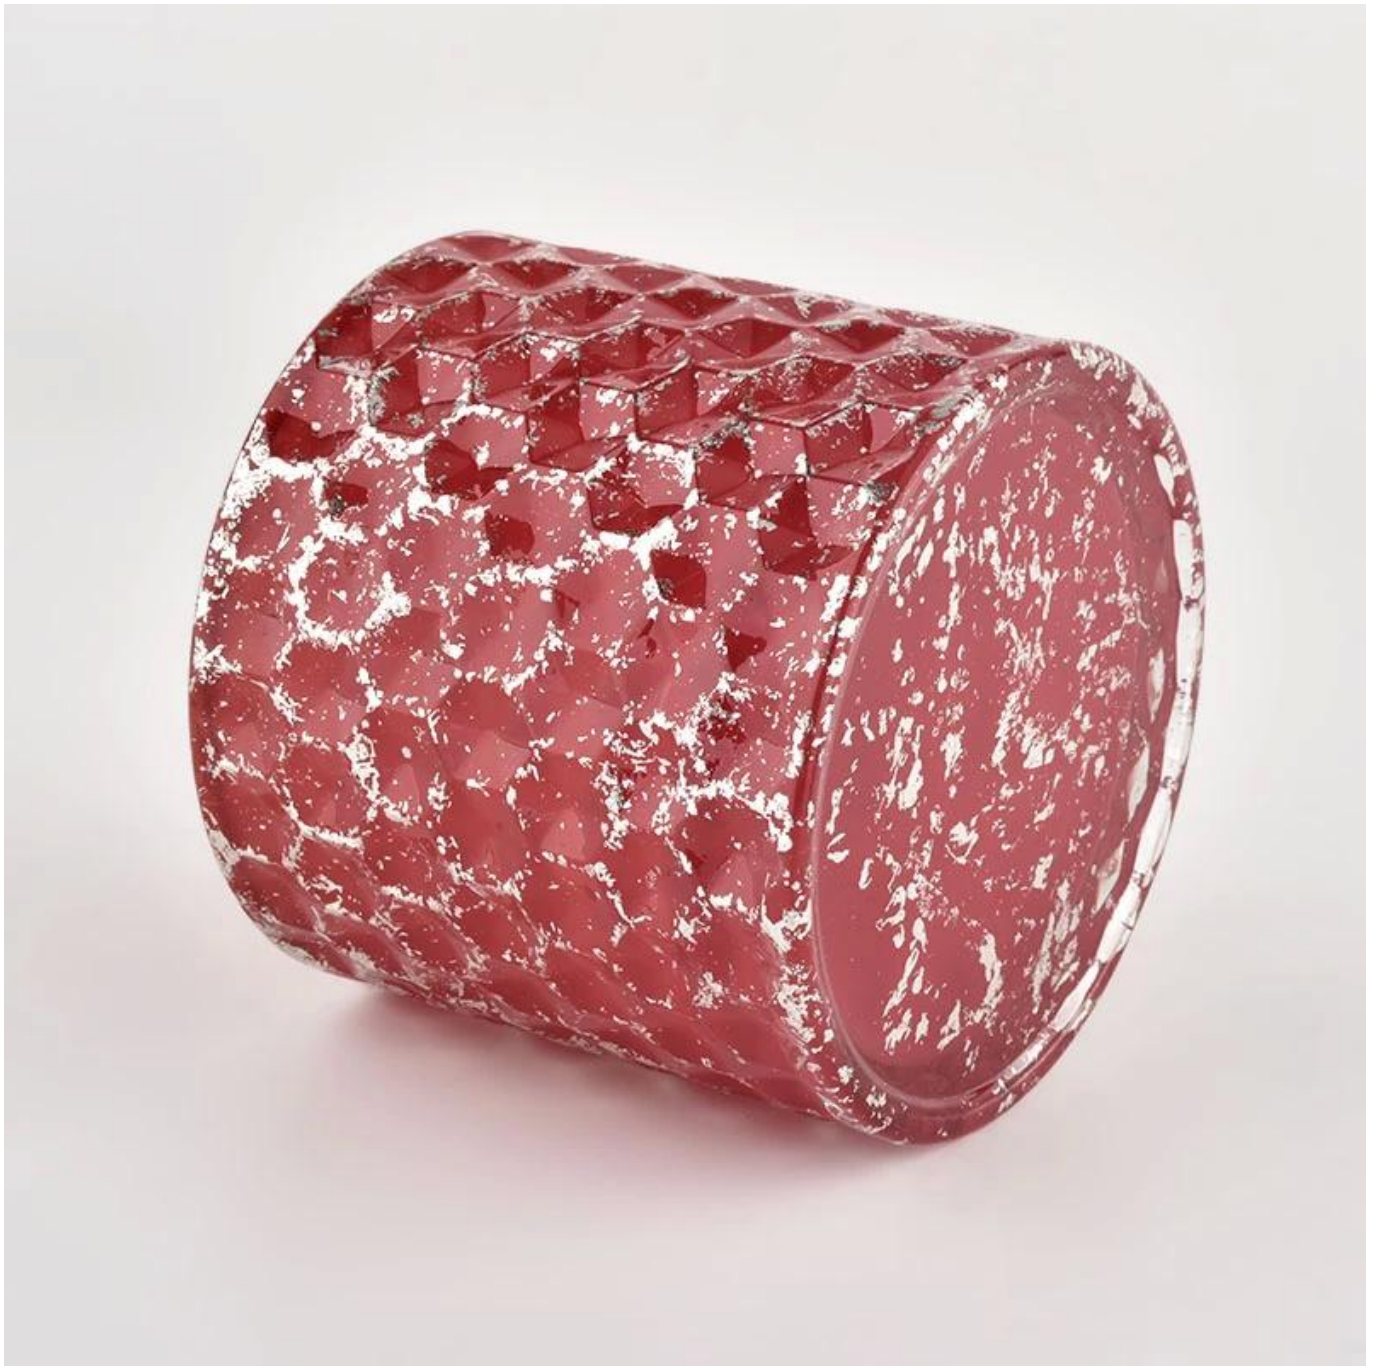

## Paglalarawan ng mga garapon ng kandila

---

Bilang.	SGHL21112602
materyal	glass
craft	Mga gradient ramp glass candle jar
Sample na oras	1. 5 araw kung mayroong umiiral na hugis at sukat 2. 15 araw, kung kailangan mo ng mga bagong hugis at sukat na garapon ng kandilang salamin
Pag-iimpake	Yung usual na Pag-iimpake, 4 pieces sa inner box, 48 pieces na box
Kapasidad ng Produkto	500,000 ~ 1,000,000 piraso bawat buwan
Oras ng paghatid	Sa loob ng 45 araw pagkatapos makumpirma ang sampling at order
Kasunduan sa pagbabayad	30% na deposito ng T / T nang maaga at balanse laban sa kopya ng B / L
Paghahatid	Sa pamamagitan ng dagat, sa pamamagitan ng hangin, sa pamamagitan ng express at shipping agent katanggap-tanggap