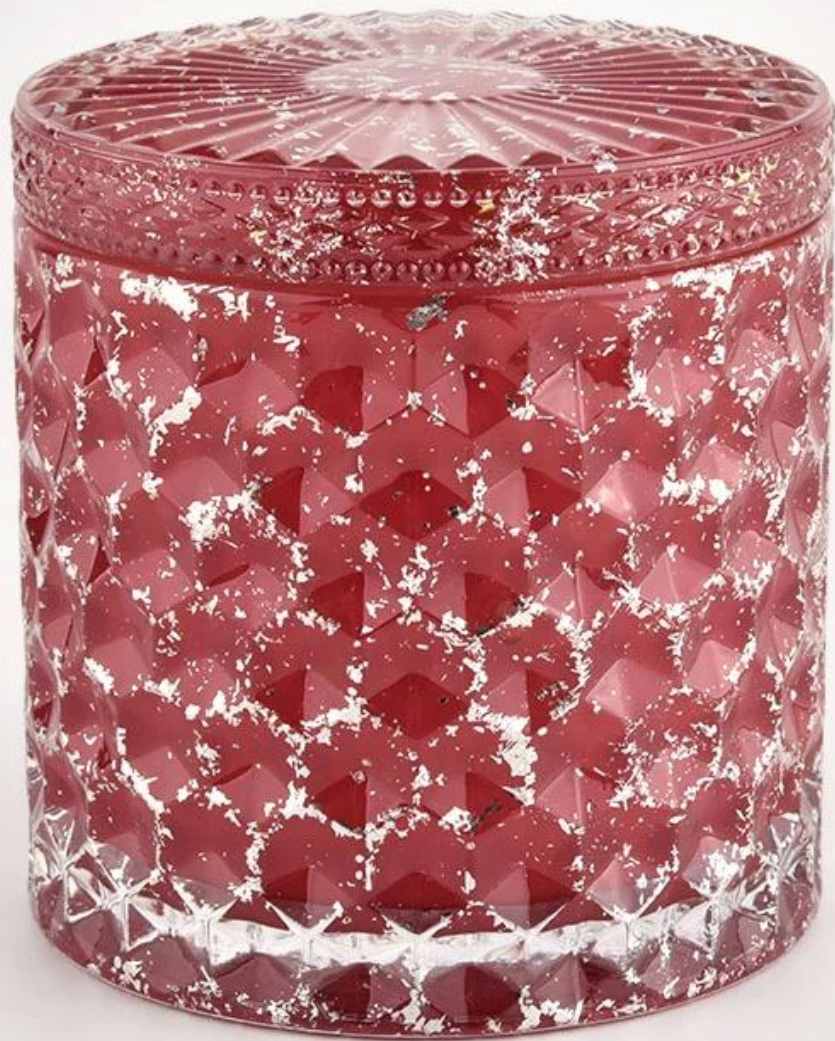

# Mga Mamahaling Geo disenyo salamin Candle Jar na may Takip para sa Pasko

## Paglalarawan ng mga garapon ng kandila

---

Bilang.	SGHL21112602
materyal	glass
craft	Mga gradient ramp glass candle jar
Sample na oras	1. 5 araw kung mayroong umiiral na hugis at sukat 2. 15 araw, kung kailangan mo ng mga bagong hugis at sukat na garapon ng kandilang salamin
Pag-iimpake	Yung usual na Pag-iimpake, 4 pieces sa inner box, 48 pieces na box
Kapasidad ng Produkto	500,000 ~ 1,000,000 piraso bawat buwan
Oras ng paghatid	Sa loob ng 45 araw pagkatapos makumpirma ang sampling at order
Kasunduan sa pagbabayad	30% na deposito ng T / T nang maaga at balanse laban sa kopya ng B / L
Paghahatid	Sa pamamagitan ng dagat, sa pamamagitan ng hangin, sa pamamagitan ng express at shipping agent katanggap-tanggap