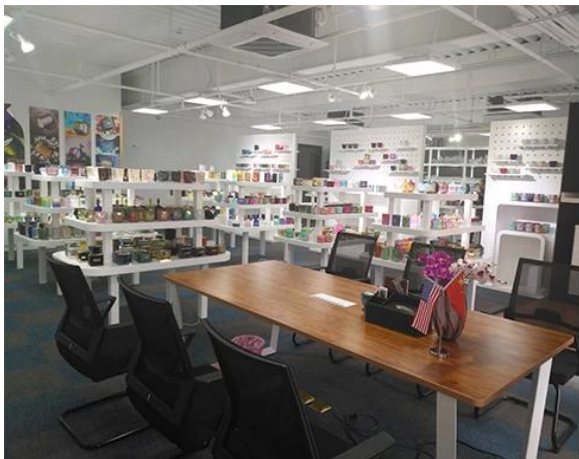

maraming mga sorpresa, sapagkat mahirap makahanap ng ganoong ibang tagapagtustos sa Tsina.

Ang aming sertipiko