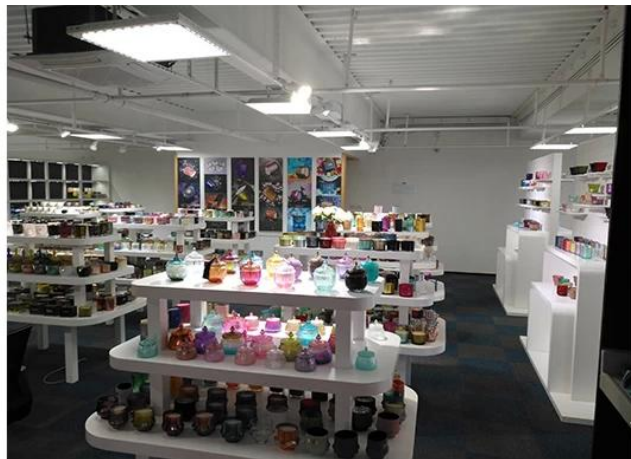

maraming mga sorpresa, sapagkat mahirap makahanap ng ganoong ibang tagapagtustos sa Tsina.

Ang aming sertipiko