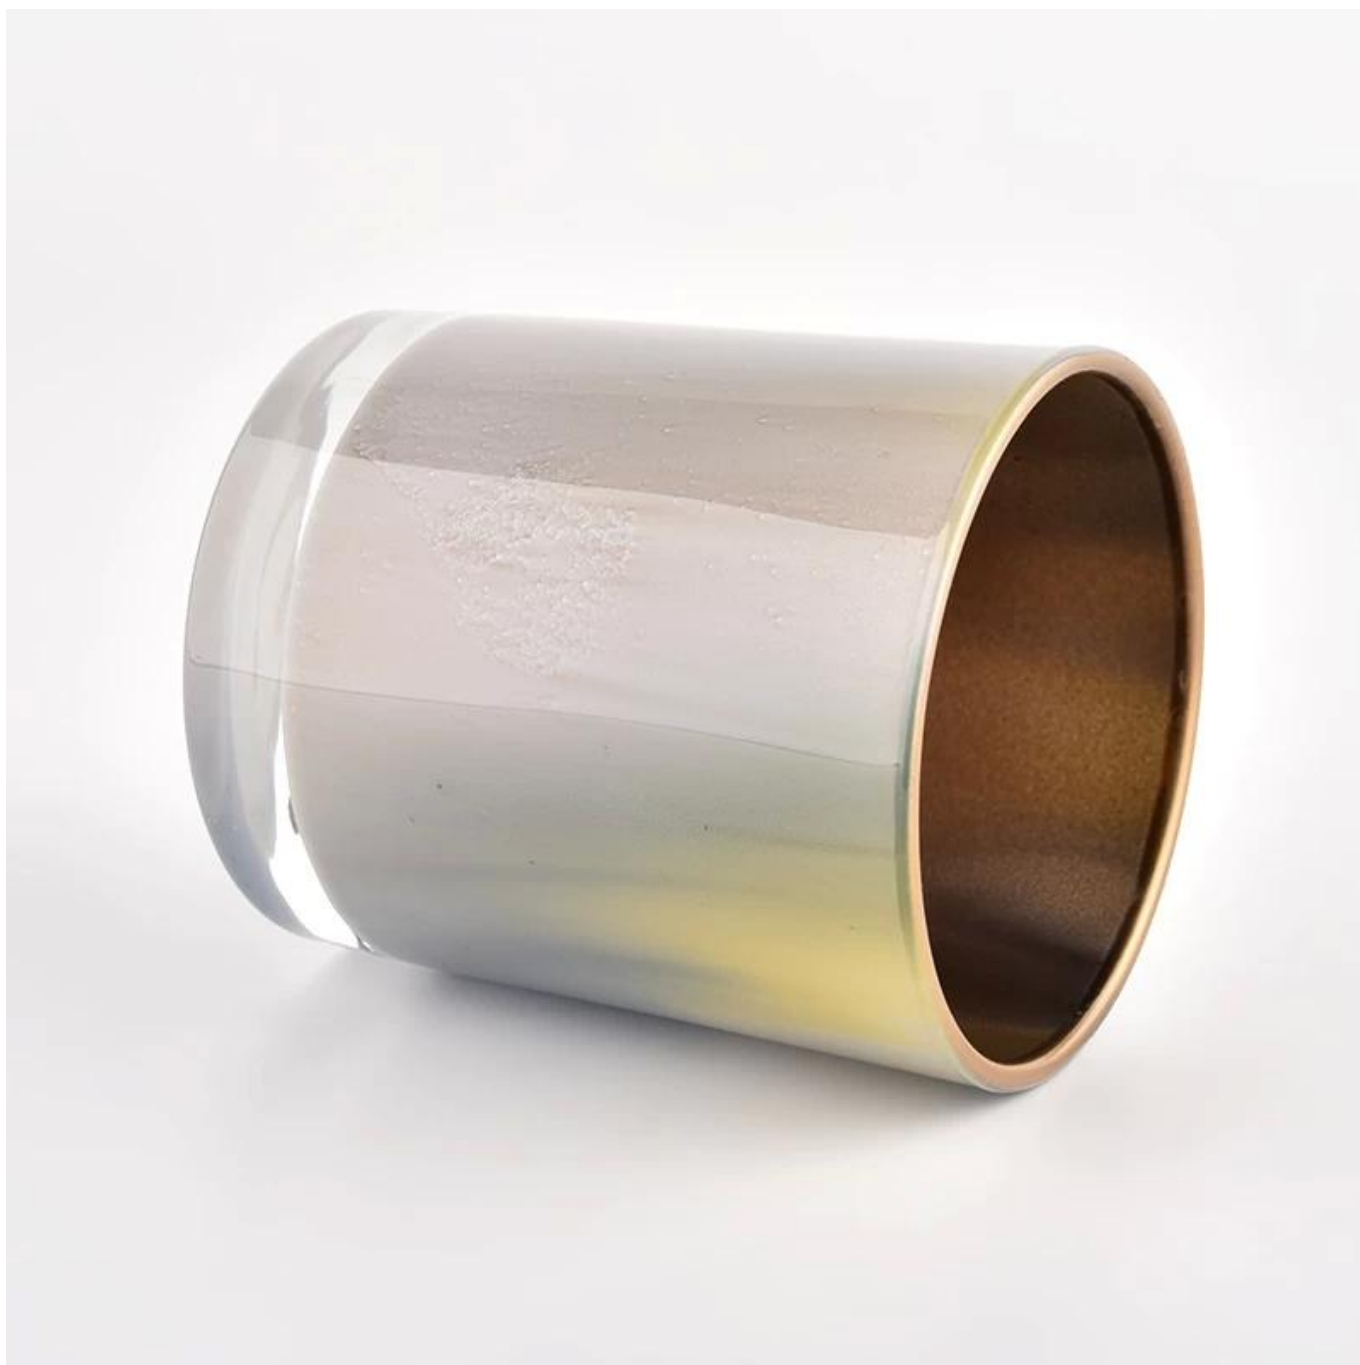

laki: 3.15x3.54"

kayang humawak ng 8-9oz wax

Ang pagpipinta ng kamay ay gumawa ng bawat item na may matingkad na likhang sining