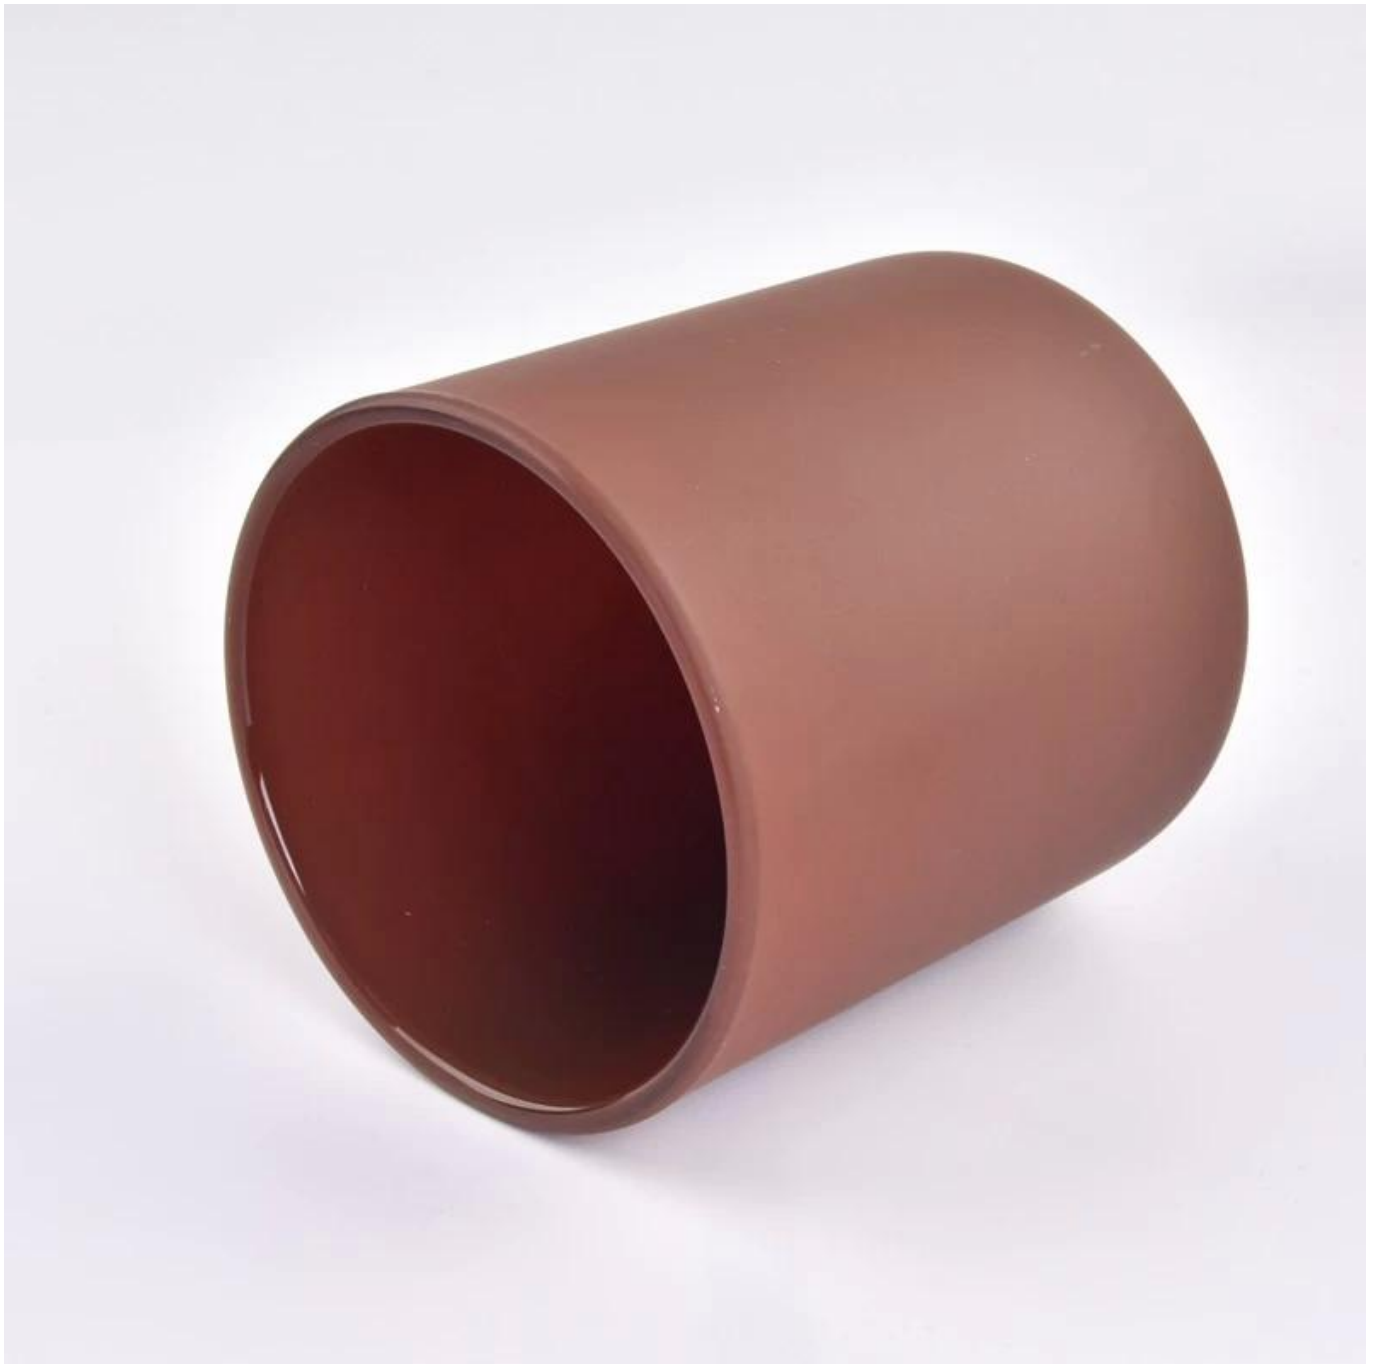

# matte amber glass candle jar 14oz sikat na laki

## Paglalarawan ng mga garapon ng kandila

**Sukat: 96mm\*108mm**

Ang klasikong candle jar na ito ay may matte na amber na pagtatapos. Ang laki ng salamin ay mabuti para sa paghawak ng mga 14 oz na wax. Ang mga kulay ng custom ay katanggap-tanggap.