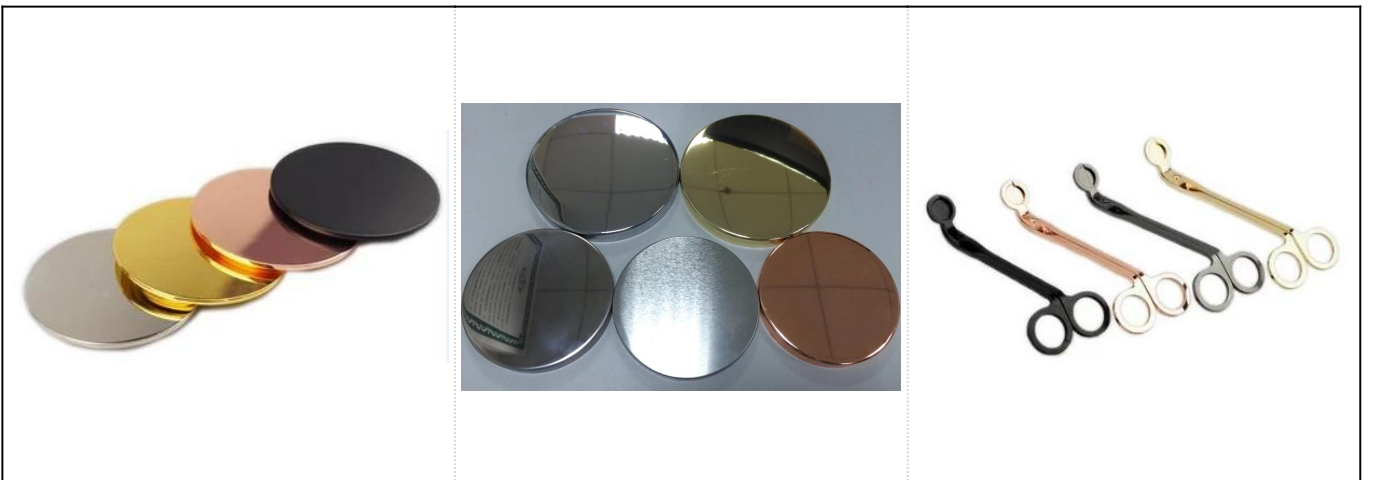

More Product Pictures

Mga katugmang accessories:

Office & Sample Room

Ang Sunny Glassware ay isang nangungunang tagatustos ng mga may hawak ng kandila sa Tsina mula pa noong 1992, ang aming baso / ceramic / kongkreto na mga garapon ng kandila atbp at mga tumutugmang accessory pangunahin ang pag-export sa USA, EU, AU ng higit sa 24 taon na karanasan. Mahigpit kaming may kalidad, sinisiyasat ng aming koponan ng QC ang mga produkto mula sa hilaw na materyal hanggang sa produksyon pagkatapos ay sa pag-iimpake nang sunud-sunod, ang inspeksyon mahigpit na ayon sa pamantayan ng AQL.