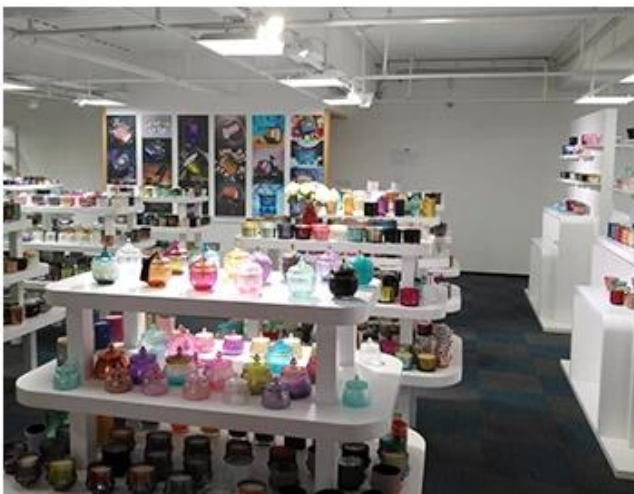

Wooden case

Office & Sample Room

Bumili kami ng isang pang-internasyonal na tanggapan ng 1,800 square meter sa Shenzhen.

Pagpapakita ng sample na silid

Nagbibigay ang Meiyang Glass ng higit pa sa **Ang sample sample ng Shenzhen ay may 5000 piraso** Ang isang malawak na hanay ng mga pagpipilian. Nanalo siya ng malaking kard [Mga Review ng Customer](#). Maligayang pagdating sa tanggapan ng Shenzhen! Ang imahe ay ang mga sumusunod **Bahagi lamang ng aming mga may-ari ng kandila sa disenyo** Maligayang pagdating sa tanggapan ng Shenzhen upang mahanap ang iyong paborito, magdadala sa iyo ng maraming mga sorpresa, sapagkat mahirap makahanap ng ganoong ibang tagapagtustos sa Tsina.

SAMPLE ROOM

There are more than 5000 products in
sample room of Sunny Glassware
for your reference. No second Co. in China!

Factory Show

Nasa ibaba ang mga larawan ng pangunahing mga transaksyon sa online. Para sa karagdagang impormasyon sa pabrika, mangyaring tingnan ang: [Pabrika paglilibot](#)