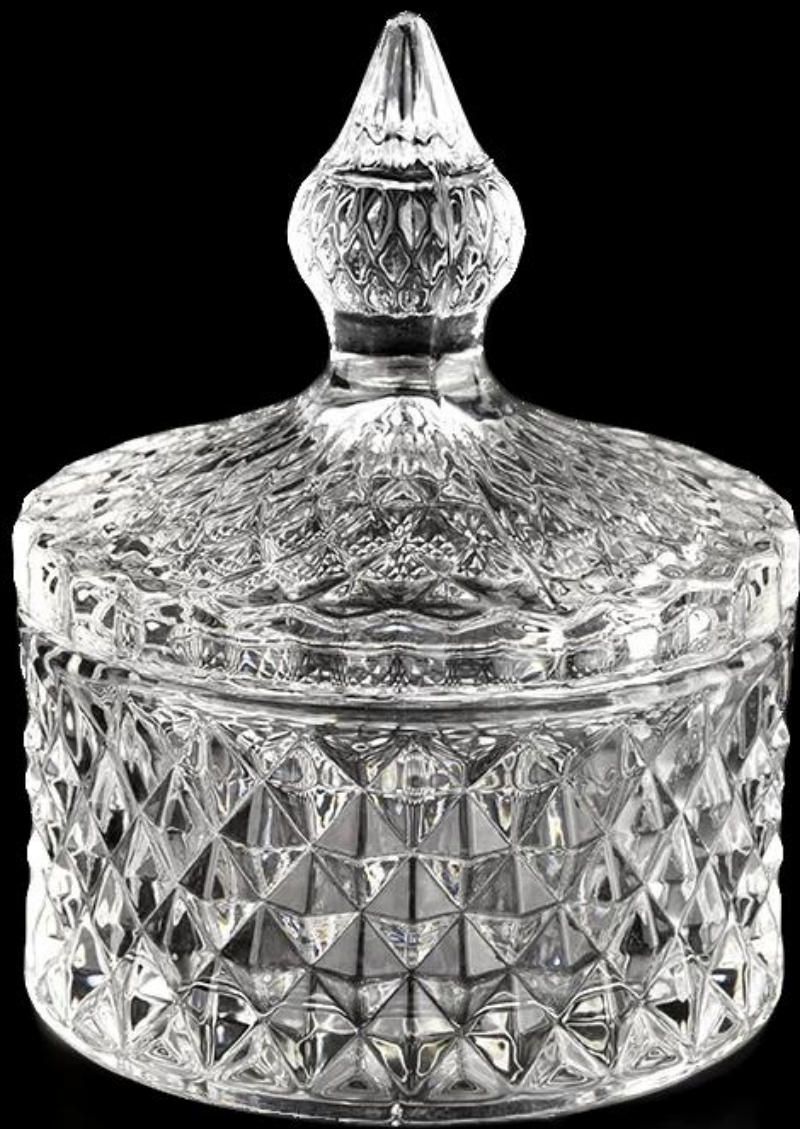

# Bagong disenyo ng 140ml diamond effect salamin candle jar na may mga takip ng hawakan para sa supplier

## Paglalarawan ng mga garapon ng kandila

---

Bilang.	SGKS22031101
materyal	glass
craft	Mga gradient ramp glass candle jar
Sample na oras	1. 5 araw kung mayroong umiiral na hugis at sukat 2. 15 araw, kung kailangan mo ng mga bagong hugis at sukat na garapon ng kandilang salamin
Pag-iimpake	Yung usual na Pag-iimpake, 4 pieces sa inner box, 48 pieces na box
Kapasidad ng Produkto	500,000 ~ 1,000,000 piraso bawat buwan
Oras ng paghatid	Sa loob ng 45 araw pagkatapos makumpirma ang sampling at order
Kasunduan sa pagbabayad	30% na deposito ng T / T nang maaga at balanse laban sa kopya ng B / L
Paghahatid	Sa pamamagitan ng dagat, sa pamamagitan ng hangin, sa pamamagitan ng express at shipping agent katanggap-tanggap