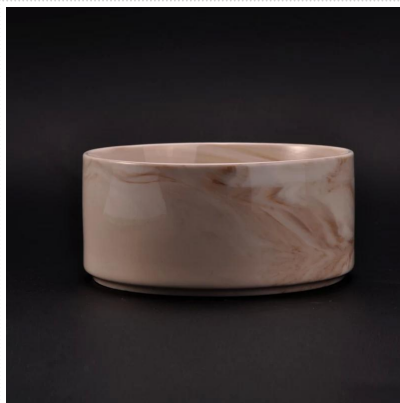

Similar Products Link