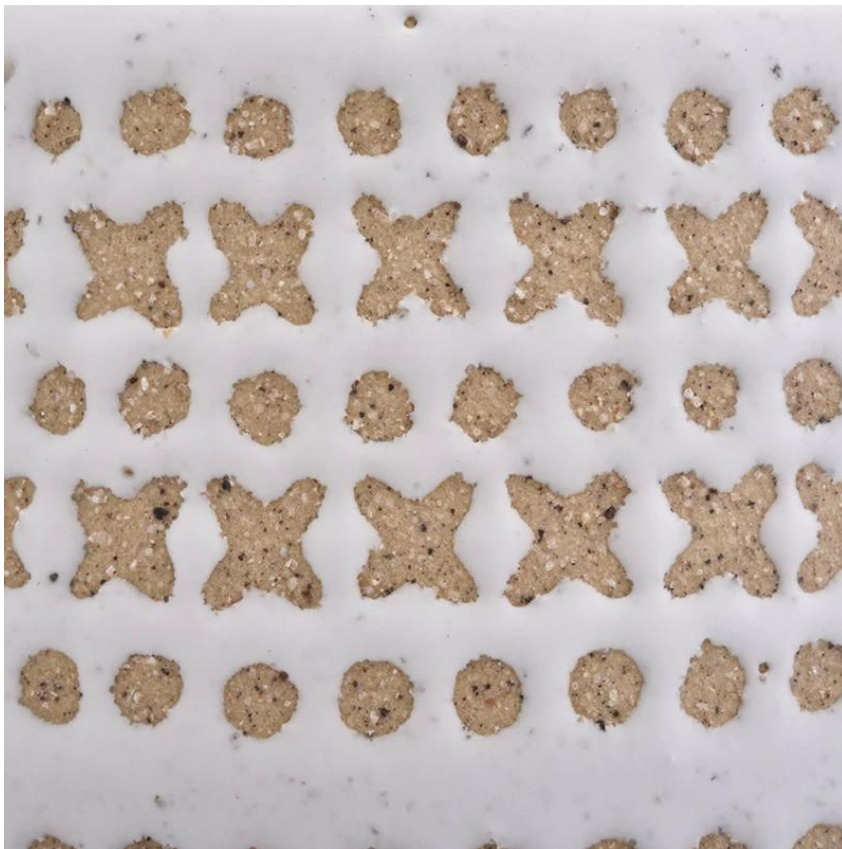

Bilang.	Sgyc19082234.