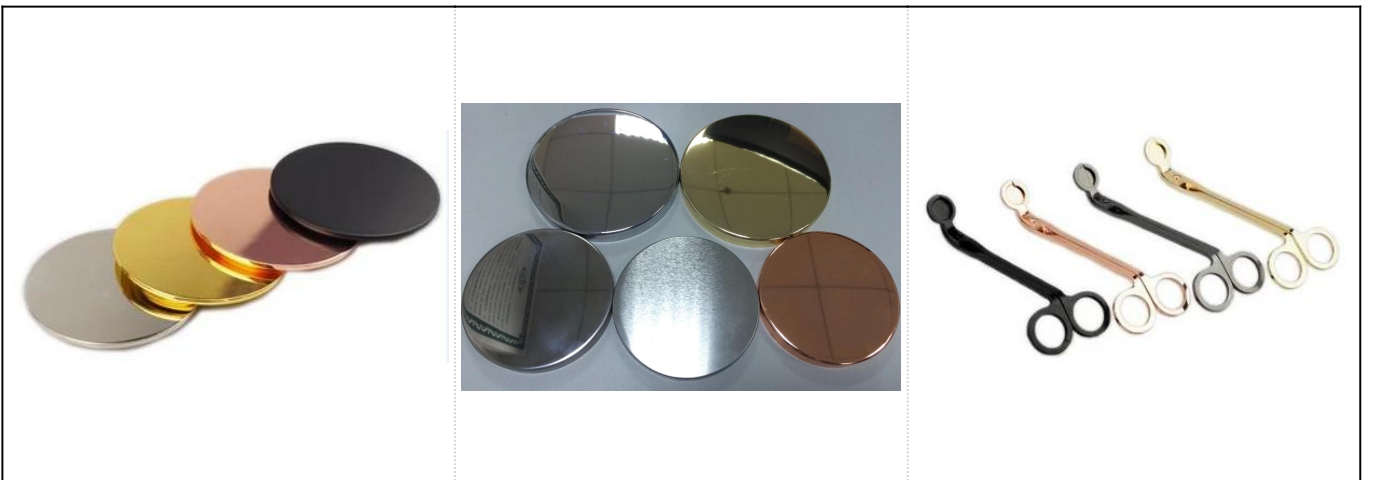

Mga katugmang accessories: