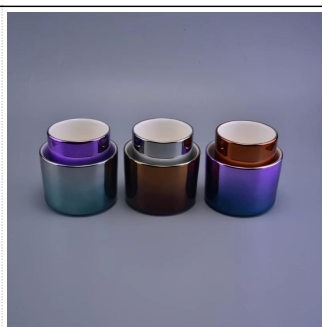

Similar Products Link