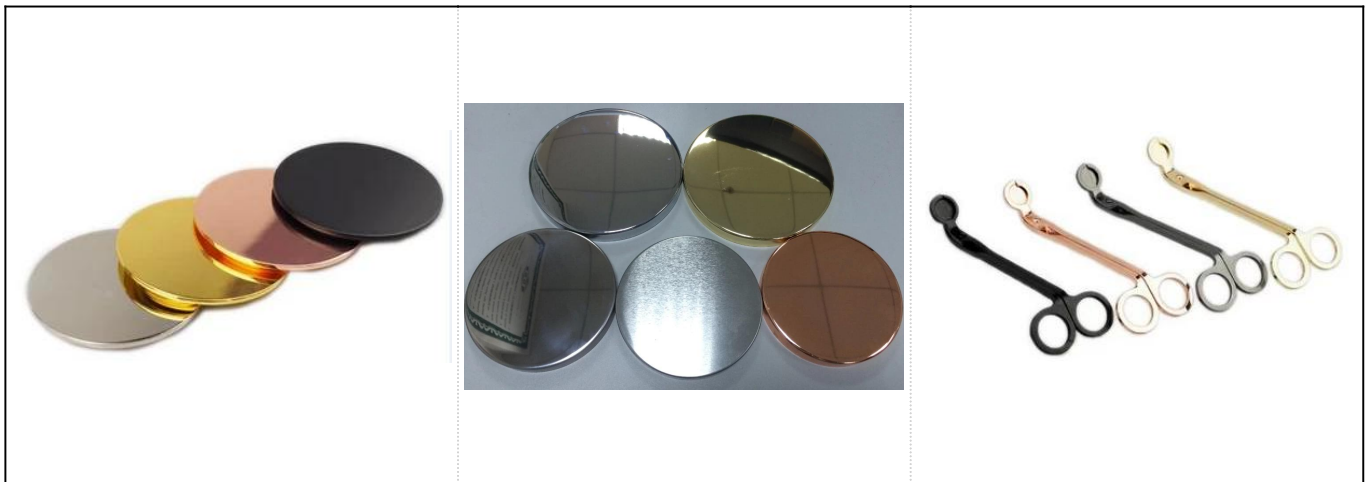

Mga katugmang accessories: