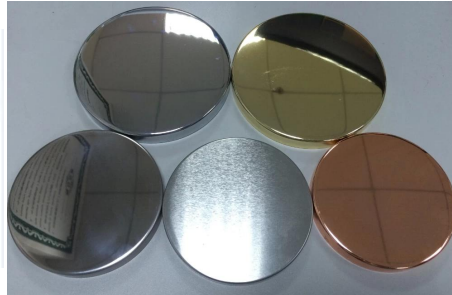

Office & Sample Room

Ang Sunny Glassware ay isang nangungunang tagatustos ng mga may hawak ng kandila sa Tsina mula pa noong 1992, ang aming baso / ceramic / kongkreto na mga garapon ng kandila atbp at mga tumutugmang accessory pangunahin ang pag-export sa USA, EU, AU ng higit sa 24 taon na karanasan. Mahigpit kaming may kalidad, sinisiyasat ng aming koponan ng QC ang mga produkto mula sa hilaw na materyal hanggang sa produksyon pagkatapos ay sa pag-iimpake nang sunud-sunod, ang inspeksyon mahigpit na ayon sa pamantayan ng AQL.

Ang aming serbisyo bilang sumusunod:

- > Iba't ibang mga hugis at sukat na magagamit, maligayang pagdating din sa iyong sariling disenyo.
- > Mga accessory: takip, salamin / metal / kahoy na takip, waks atbp.
- > Palamuti: decal, patong ng kulay, mercury, laser, frosted, plating atbp.