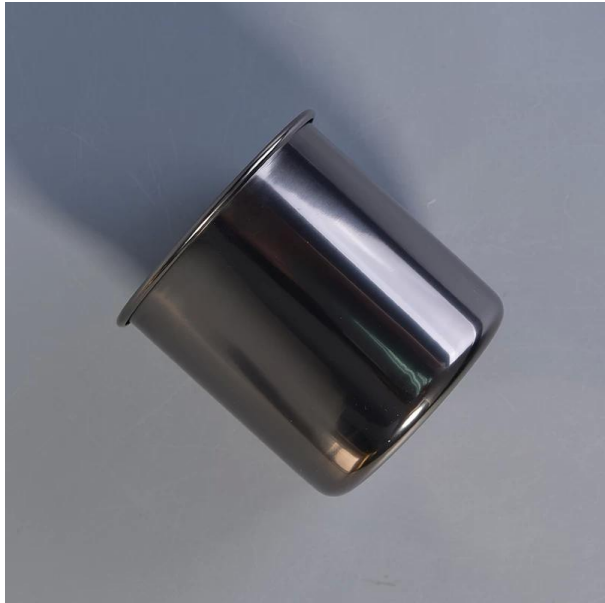

Hindi kinakalawang na asero metal kandila garapon pakyawan

Product Details

Item No.	SGYB17052402
----------	--------------

Mga sukat	Nangungunang dia: 92mm Ibabang dia: 85mm Taas: 91mm Timbang: 112g Kapasidad: 460ml
Materyal	Hindi kinakalawang
Accessories	takip, ceramic / metal / kahoy na takip, wax, wick, shear atbp
Tapos na	decal, patong ng kulay, mercury, laser, frosted, plating, glazed atbp.
Pag-iimpake	1. 24/36/48/72 mga pcs bawat karaniwang karton sa pag-iimpake ng pag-export 2. Kulay / puti / kayumanggi na naka-pack na kahon 3. Luxury packing box sa regalo 4. Pag-urong sa pag-iimpake 5. Indibidwal / itakda ang pag-iimpake ng kahon 6. Pasadyang pag-iimpake
Ang lakas natin	1. Kami ang propesyonal lalagyan ng kandila tagagawa, pangunahing sa iba't ibang mga uri ng Taga-hawak ng kandila , mula sa may hawak ng kandila ng baso , may hawak ng kandila , may hawak ng kandila ng marmol , May-ari ng kongkretong kandila , May hawak ng kandila , Hindi kinakalawang na kandila ng kandila atbp. 2. Perpekto para sa bahay / tindahan / sobrang merkado / restawran / hotel / bar / KTV atbp. 3. Sa propesyonal na pangkat ng taga-disenyo, na makakatulong sa disenyo at magbukas ng bagong hulma batay sa iyong kinakailangan. 4. Pagproseso ng post: patong ng kulay, kalupkop, mercury, iridescent, pag-ukit, pag-print, decal, kulay ng spray, frosty, gold plating, hand-drawing atbp. 5. Katanggap-tanggap ang maliit na MOQ. Mayroon kaming mga regular na produkto para sa pagsuporta sa iyo.
Aming serbisyo	* Tumugon sa iyo sa loob ng 24 na oras * Mga saklaw ng mga produkto para sa iyong mga pagpipilian * Ganap na sistema ng produksyon * Mga bihasang manggagawa sa pabrika * Parehong linya ng makina at gawang kamay para sa iyong serbisyo * Sinisiyasat ng koponan ng karanasan sa QC ang mga produkto nang komprehensibo at mahigpit na naaayon sa pamantayan ng AQL * Binago ng malikhaing taga-disenyo ang mga bagong produkto nang higit sa 15 mga buwanang buwan * Propesyonal na supply ng departamento ng Logistic sa serbisyo sa pintuan
MOQ	5000 pcs