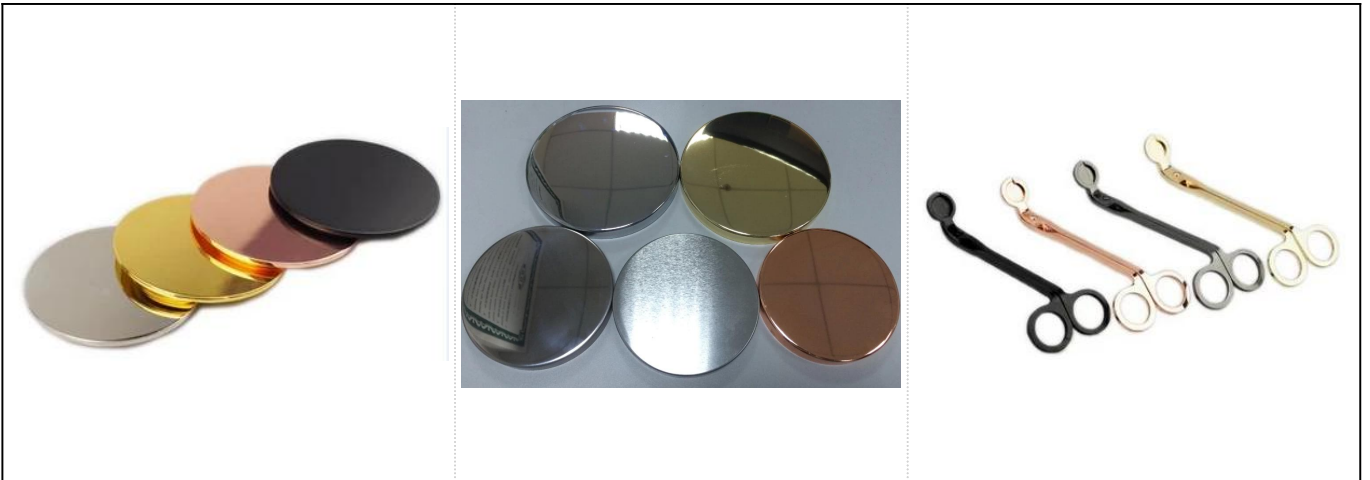

Mga katugmang accessories: