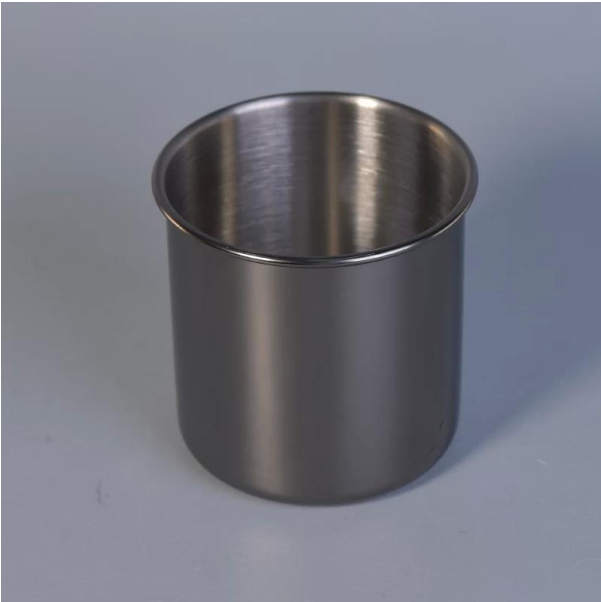

Hindi kinakalawang na asero metal kandila garapon pakyawan

Product Details

Item No.	SGYB17052402
----------	--------------

Mga sukat	Nangungunang dia: 92mm Ibabang dia: 85mm Taas: 91mm Timbang: 112g Kapasidad: 460ml
Materyal	Hindi kinakalawang
Accessories	takip, ceramic / metal / kahoy na takip, wax, wick, shear atbp
Tapos na	decal, patong ng kulay, mercury, laser, frosted, plating, glazed atbp.
Pag-iimpake	1. 24/36/48/72 mga pcs bawat karaniwang karton sa pag-iimpake ng pag-export 2. Kulay / puti / kayumanggi na naka-pack na kahon 3. Luxury packing box sa regalo 4. Pag-urong sa pag-iimpake 5. Indibidwal / itakda ang pag-iimpake ng kahon 6. Pasadyang pag-iimpake
Ang lakas natin	1. Kami ang propesyonal lalagyan ng kandila tagagawa, pangunahing sa iba't ibang mga uri ng Taga-hawak ng kandila , mula sa may hawak ng kandila ng baso , may hawak ng kandila , may hawak ng kandila ng marmol , May-ari ng kongkretong kandila , May hawak ng kandila , Hindi kinakalawang na kandila ng kandila atbp. 2. Perpekto para sa bahay / tindahan / sobrang merkado / restawran / hotel / bar / KTV atbp. 3. Sa propesyonal na pangkat ng taga-disenyo, na makakatulong sa disenyo at magbukas ng bagong hulma batay sa iyong kinakailangan. 4. Pagproseso ng post: patong ng kulay, kalupkop, mercury, iridescent, pag-ukit, pag-print, decal, kulay ng spray, frosty, gold plating, hand-drawing atbp. 5. Katanggap-tanggap ang maliit na MOQ. Mayroon kaming mga regular na produkto para sa pagsuporta sa iyo.
Aming serbisyo	* Tumugon sa iyo sa loob ng 24 na oras * Mga saklaw ng mga produkto para sa iyong mga pagpipilian * Ganap na sistema ng produksyon * Mga bihasang manggagawa sa pabrika * Parehong linya ng makina at gawang kamay para sa iyong serbisyo * Sinisiyasat ng koponan ng karanasan sa QC ang mga produkto nang komprehensibo at mahigpit na naaayon sa pamantayan ng AQL * Binago ng malikhaing taga-disenyo ang mga bagong produkto nang higit sa 15 mga buwanang buwan * Propesyonal na supply ng departamento ng Logistic sa serbisyo sa pintuan
MOQ	5000 pcs