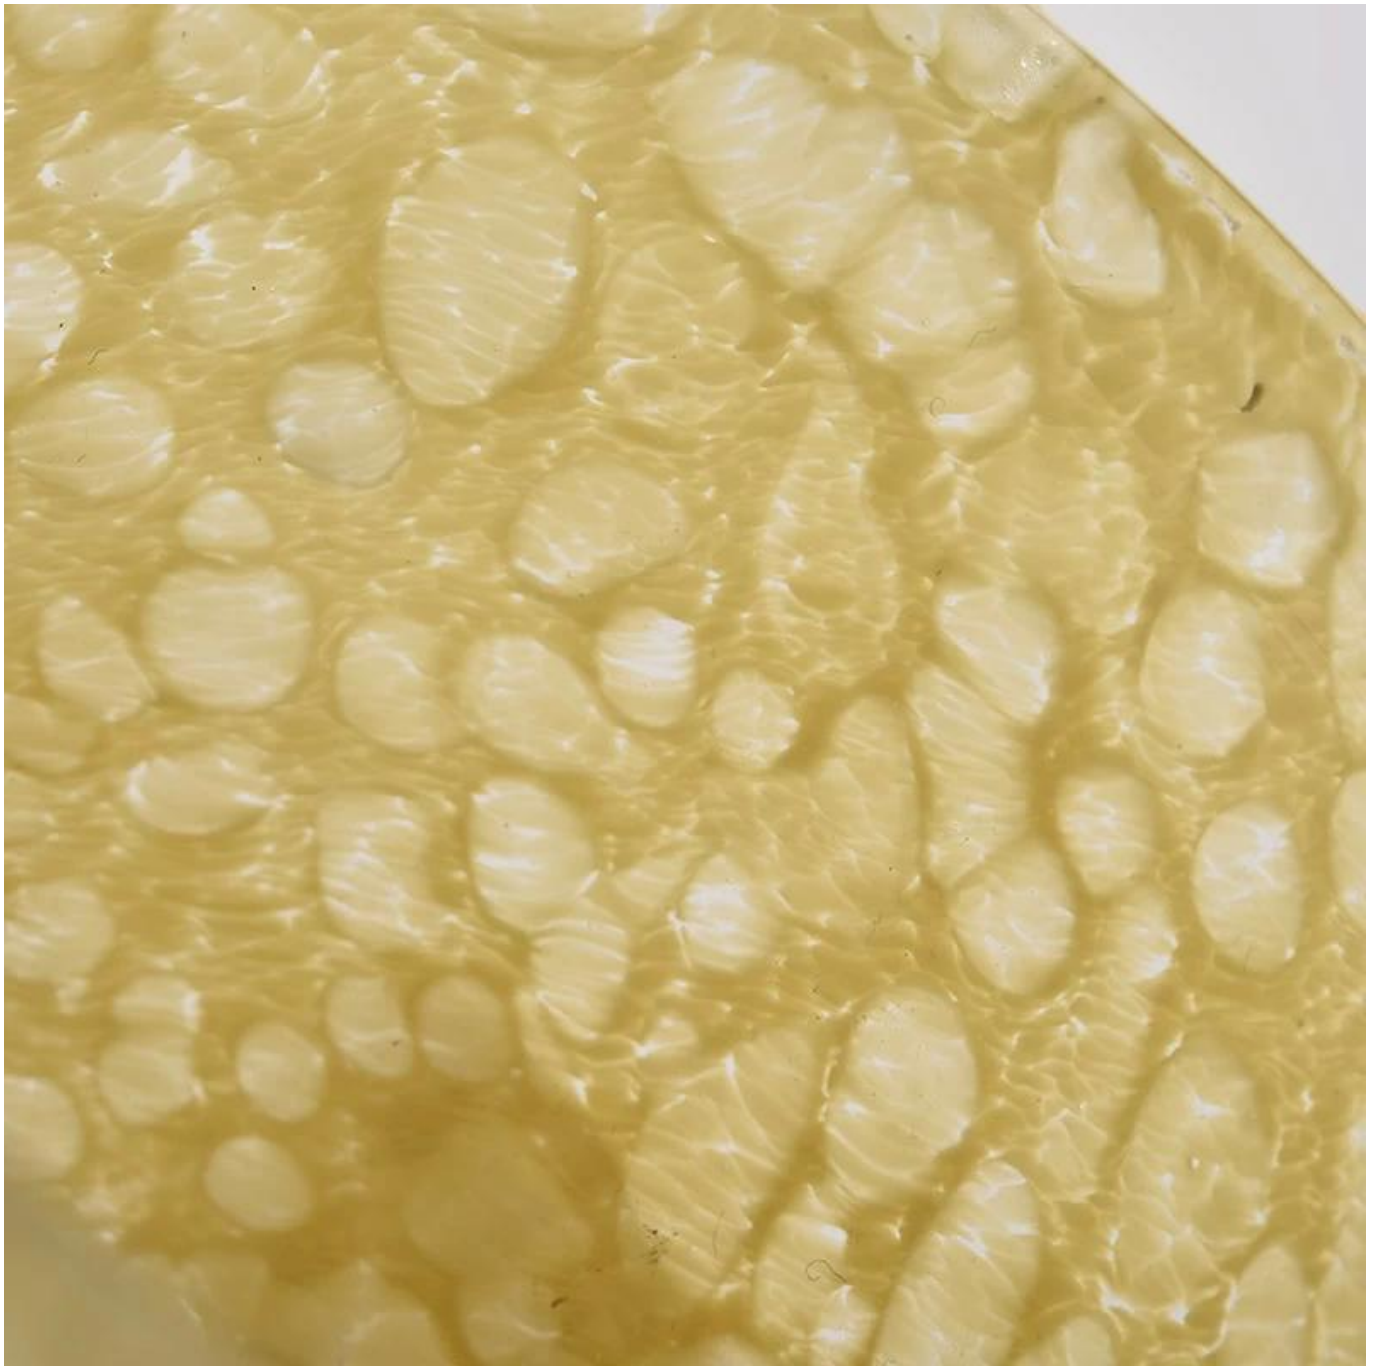

paglalarawan ng produkto

pangalan ng Produkto

Sunny Glassware nakaukit na mosaic effect na gawa sa kamay na mga sisidlan ng kandilang salamin

Sample na oras	1. 5 araw kung may salamin na hugis at sukat 2. 15 araw, kung kailangan mo ng mga bagong hugis at sukat na salamin
Sukatin	Item No.:SGLYP21101603 Top dia: 80 mm Diameter sa ibaba: 80 mm Taas: 81mm Timbang: 386g Kapasidad: 280ml
Pag-iimpake	Normal na packing, Indibidwal na kahon ng regalo, PVC box, window box, color box, puting kahon, atbp
Oras ng paghatid	Sa loob ng 35 araw pagkatapos makumpirma ang sample at order
Termino ng pagbabayad	30% na deposito ng T/T nang maaga at ang balanse laban sa kopya ng B/L
Pagpapadala	Sa pamamagitan ng dagat, sa pamamagitan ng hangin, sa pamamagitan ng Express at ang iyong ahente sa pagpapadala ay katanggap-tanggap
Okasyon ng Paggamit	Dekorasyon sa bahay, Dekorasyon sa Kasal, Mga Pabor sa Kasal, Pagpapahusay ng Dekorasyon,