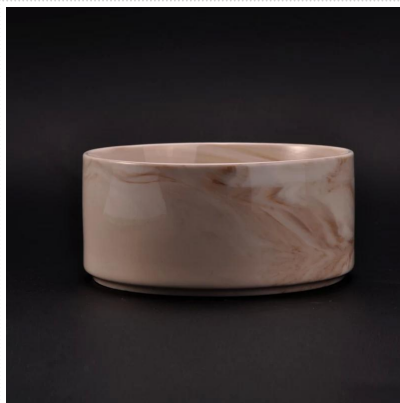

[Similar Products Link](#)