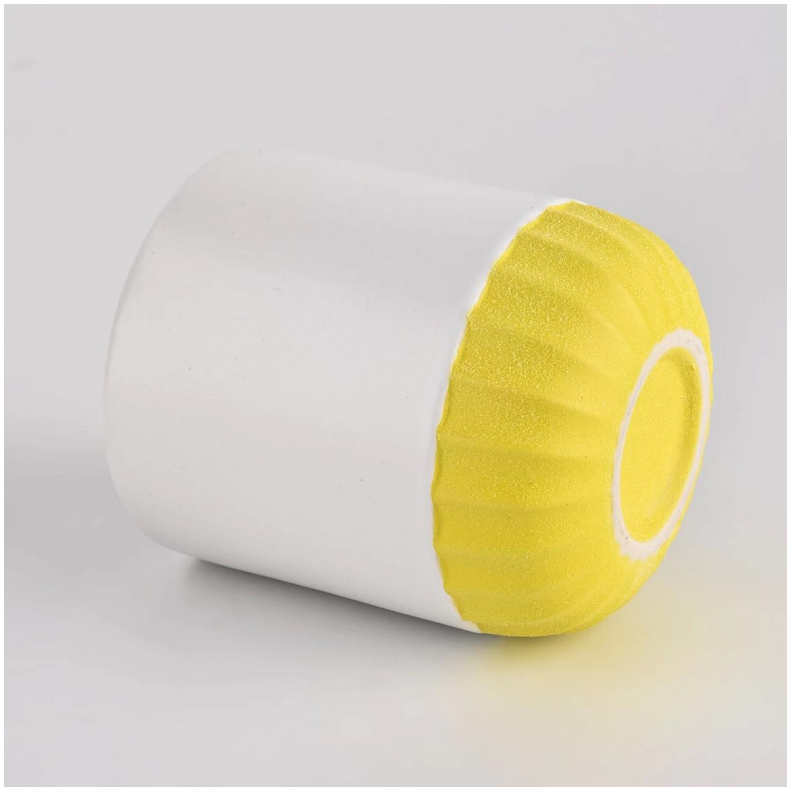

Natatanging kalamangan sa merkado

. Tumutok sa mga disenyo

. Supplier ng kandila ng kandila para sa 80% USA Fragrance Brand

. AQL plus 6 strict at sunny QC test standards.

. Panatilihin ang kalidad na pare-pareho sa sample at bulk products.